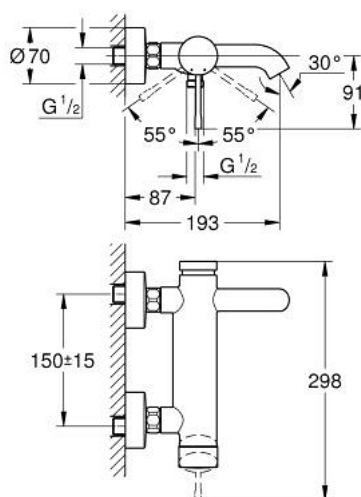

### 33 624 BE1 ESSENCE <P>MONOCOMANDO DE BANHEIRA E DUCHE 1/2" </P>

#### DESCRIÇÃO DO PRODUTO

- Colour: polished nickel
- Montagem na parede
- Manipulo metálico
- Cartucho de discos cerâmicos GROHE SilkMove 35 mm
- Com limitador ecológico de temperatura
- Acabamento GROHE LongLife
- Inversor automático: banheira/duche
- Perlador tipo "Mousseur"
- Saída para flexível de chuveiro 1/2"
- Válvulas anti-retorno integradas
- Rácores em S (150 ± 25)