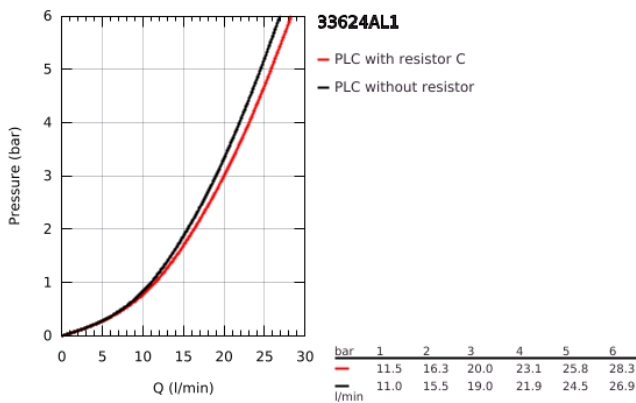

33 624 AL1 ESSENCE <P>MONOCOMANDO DE BANHEIRA E DUCHE 1/2" </P>

DESCRIÇÃO DO PRODUTO

- Colour: brushed hard graphite
- Montagem na parede
- Manipulo metálico
- Cartucho de discos cerâmicos GROHE SilkMove 35 mm
- Com limitador ecológico de temperatura
- Acabamento GROHE LongLife
- Inversor automático: banheira/duche
- Perlator tipo "Mousseur"
- Saída para flexível de chuveiro 1/2"
- Válvulas anti-retorno integradas
- Rácores em S (150 ± 25)

33 624 AL1 ESSENCE <P>MONOCOMANDO DE BANHEIRA E DUCHE 1/2" </P>

PEÇAS DE REPOSIÇÃO , agosto 2013 – now

- 1: Manipulo e tampa (Spare part-nr. 46916AL0)
- 2: união roscada (Spare part-nr. 46460000)
- 3: Cartucho (Spare part-nr. 46374000)
- 4: Rácor em S (Spare part-nr. 12662AL0)
- 5: Sede 1/2" (Spare part-nr. 45044AL0)
- 6: Inversor (Spare part-nr. 46920AL0)
- 7: Sede 1/2" (Spare part-nr. 08565000)
- 8: Perlator tipo "Mousseur" (Spare part-nr. 13926000)
- 9: Prolongamentos 3/4", 20 mm (Spare part-nr. 0713000M)*
- 10: Chave de porcas (Spare part-nr. 19377000)*