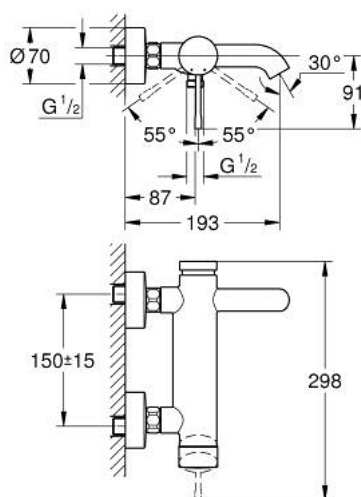

33 624 A01 ESSENCE <P>MONOCOMANDO DE BANHEIRA E DUCHE 1/2" </P>

DESCRIÇÃO DO PRODUTO

- Colour: hard graphite
- Montagem na parede
- Manipulo metálico
- Cartucho de discos cerâmicos GROHE SilkMove 35 mm
- Com limitador ecológico de temperatura
- Acabamento GROHE LongLife
- Inversor automático: banheira/duche
- Perlator tipo "Mousseur"
- Saída para flexível de chuveiro 1/2"
- Válvulas anti-retorno integradas
- Rácores em S (150 ± 25)