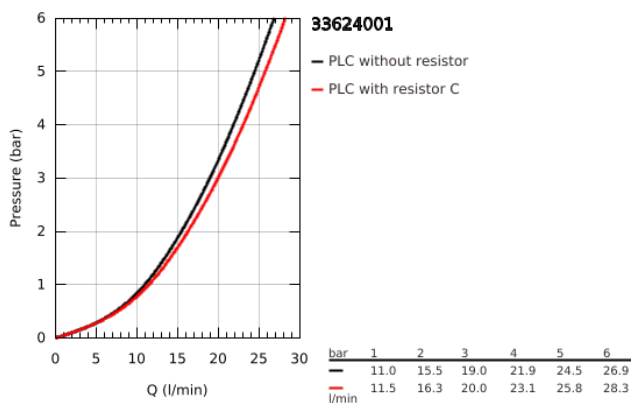

#### DESCRIÇÃO DO PRODUTO

- Colour: cromado
- Montagem na parede
- Manipulo metálico
- Cartucho de discos cerâmicos GROHE SilkMove 35 mm
- Com limitador ecológico de temperatura
- Acabamento GROHE LongLife
- Inversor automático: banheira/duche
- Perlator tipo "Mousseur"
- Saída para flexível de chuveiro 1/2"
- Válvulas anti-retorno integradas
- Rácores em S (150 ± 25)