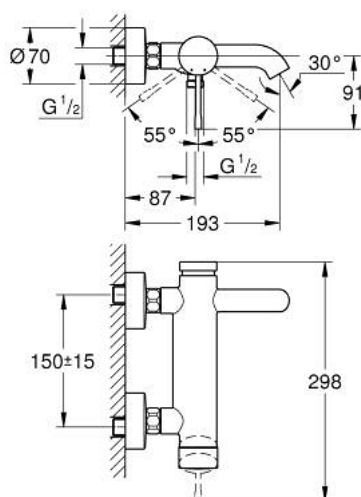

### 33 624 001 ESSENCE <P>MONOCOMANDO DE BANHEIRA E DUCHE 1/2" </P>

#### DESCRIÇÃO DO PRODUTO

- Colour: cromado
- Montagem na parede
- Manipulo metálico
- Cartucho de discos cerâmicos GROHE SilkMove 35 mm
- Com limitador ecológico de temperatura
- Acabamento GROHE LongLife
- Inversor automático: banheira/duche
- Perlator tipo "Mousseur"
- Saída para flexível de chuveiro 1/2"
- Válvulas anti-retorno integradas
- Rácores em S (150 ± 25)

## 33 624 001 ESSENCE <P>MONOCOMANDO DE BANHEIRA E DUCHE 1/2" </P>

### PEÇAS DE REPOSIÇÃO , agosto 2013 – now

- 1: Manipulo e tampa (Spare part-nr. 46916000)
- 2: união roscada (Spare part-nr. 46460000)
- 3: Cartucho (Spare part-nr. 46374000)
- 4: Rácor em S (Spare part-nr. 12662000)
- 5: Sede 1/2" (Spare part-nr. 45044000)
- 6: Inversor (Spare part-nr. 46920000)
- 7: Sede 1/2" (Spare part-nr. 08565000)
- 8: Perlator tipo "Mousseur" (Spare part-nr. 13926000)
- 9: Prolongamentos 3/4", 20 mm (Spare part-nr. 0713000M)\*
- 10: Chave de porcas (Spare part-nr. 19377000)\*