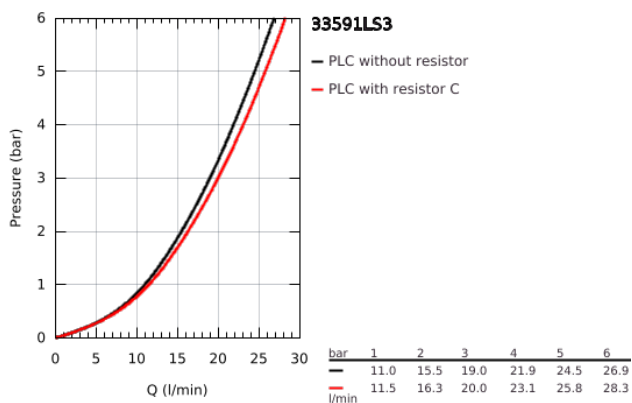

33 591 LS3 EUROSTYLE <P>MONOCOMANDO DE BANHEIRA E DUCHE 1/2" </P>

DESCRIÇÃO DO PRODUTO

- Colour: moon white/cromado
- Montagem na parede
- Cartucho de discos cerâmicos GROHE SilkMove 35 mm
- Com limitador ecológico de temperatura
- Acabamento GROHE LongLife
- Inversor automático: banheira/duche
- Perlator tipo "Mousseur"
- Válvula anti-retorno integrada
- Rácores em S (150 ± 25)
- Espelhos metálicos
- Acabamento GROHE LongLife

33 591 LS3 EUROSTYLE <P>MONOCOMANDO DE BANHEIRA E DUCHE 1/2"</P>

PEÇAS DE REPOSIÇÃO , janeiro 2015 – now

- 1: Manipulo e tampa (Spare part-nr. 46940LS0)
- 2: Calota (desde 1999) (Spare part-nr. 46436000)
- 3: união roscada (Spare part-nr. 46460000)
- 4: Cartucho (Spare part-nr. 46374000)
- 5: Manipulo regulador com Aquadimmer (Spare part-nr. 64309000)
- 6: Perlator tipo "Mousseur" (Spare part-nr. 13935000)
- 6.1: Filtro (Spare part-nr. 45220000)
- 7: Inversor (Spare part-nr. 65655000)
- 8: Sede 1/2" (Spare part-nr. 48276000)
- 9: Sede 1/2" (Spare part-nr. 45044000)
- 10: Rácor em S (Spare part-nr. 12693LS0)
- 11: Chave de porcas (Spare part-nr. 19377000)*
- 12: extensão (Spare part-nr. 46238000)*