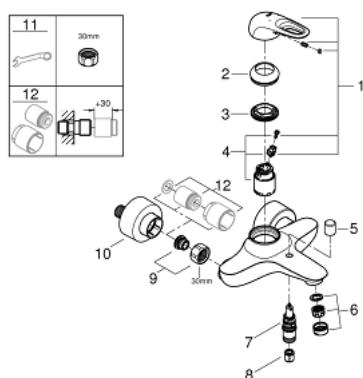

33 591 LS3 EUROSTYLE <P>MONOCOMANDO DE BANHEIRA E DUCHE 1/2" </P>

DESCRIÇÃO DO PRODUTO

- Colour: moon white/cromado
- Montagem na parede
- Cartucho de discos cerâmicos GROHE SilkMove 35 mm
- Com limitador ecológico de temperatura
- Acabamento GROHE LongLife
- Inversor automático: banheira/duche
- Perlator tipo "Mousseur"
- Válvula anti-retorno integrada
- Rácores em S (150 ± 25)
- Espelhos metálicos
- Acabamento GROHE LongLife

33 591 LS3 EUROSTYLE <P>MONOCOMANDO DE BANHEIRA E DUCHE 1/2"</P>

PEÇAS DE REPOSIÇÃO , janeiro 2015 – now

- 1: Manipulo e tampa (Spare part-nr. 46940LS0)
- 2: Calota (desde 1999) (Spare part-nr. 46436000)
- 3: união roscada (Spare part-nr. 46460000)
- 4: Cartucho (Spare part-nr. 46374000)
- 5: Manipulo regulador com Aquadimmer (Spare part-nr. 64309000)
- 6: Perlator tipo "Mousseur" (Spare part-nr. 13935000)
- 6.1: Filtro (Spare part-nr. 45220000)
- 7: Inversor (Spare part-nr. 65655000)
- 8: Sede 1/2" (Spare part-nr. 48276000)
- 9: Sede 1/2" (Spare part-nr. 45044000)
- 10: Rácor em S (Spare part-nr. 12693LS0)
- 11: Chave de porcas (Spare part-nr. 19377000)*
- 12: extensão (Spare part-nr. 46238000)*