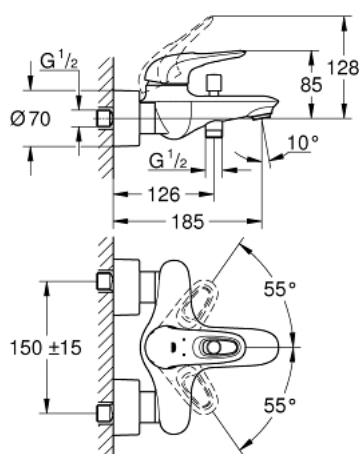

33 591 LS3 EUROSTYLE <P>MONOCOMANDO DE BANHEIRA E DUCHE 1/2" </P>

DESCRIÇÃO DO PRODUTO

- Colour: moon white/cromado
- Montagem na parede
- Cartucho de discos cerâmicos GROHE SilkMove 35 mm
- Com limitador ecológico de temperatura
- Acabamento GROHE LongLife
- Inversor automático: banheira/duche
- Perlator tipo "Mousseur"
- Válvula anti-retorno integrada
- Rácores em S (150 ± 25)
- Espelhos metálicos
- Acabamento GROHE LongLife

33 591 LS3 EUROSTYLE <P>MONOCOMANDO DE BANHEIRA E DUCHE 1/2"</P>

PEÇAS DE REPOSIÇÃO , janeiro 2015 – now

- 1: Manipulo e tampa (Spare part-nr. 46940LS0)
- 2: Calota (desde 1999) (Spare part-nr. 46436000)
- 3: união roscada (Spare part-nr. 46460000)
- 4: Cartucho (Spare part-nr. 46374000)
- 5: Manipulo regulador com Aquadimmer (Spare part-nr. 64309000)
- 6: Perlator tipo "Mousseur" (Spare part-nr. 13935000)
- 6.1: Filtro (Spare part-nr. 45220000)
- 7: Inversor (Spare part-nr. 65655000)
- 8: Sede 1/2" (Spare part-nr. 48276000)
- 9: Sede 1/2" (Spare part-nr. 45044000)
- 10: Rácor em S (Spare part-nr. 12693LS0)
- 11: Chave de porcas (Spare part-nr. 19377000)*
- 12: extensão (Spare part-nr. 46238000)*