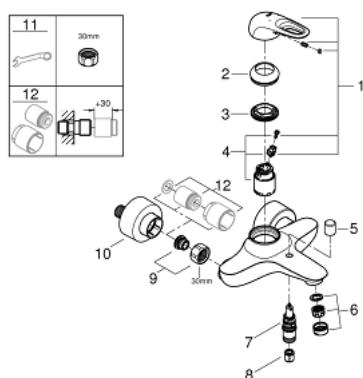

33 591 003 EUROSTYLE <P>MONOCOMANDO DE BANHEIRA E DUCHE 1/2" </P>

DESCRIÇÃO DO PRODUTO

- Colour: cromado
- Montagem na parede
- Cartucho de discos cerâmicos GROHE SilkMove 35 mm
- Com limitador ecológico de temperatura
- Acabamento GROHE LongLife
- Inversor automático: banheira/duche
- Perlator tipo "Mousseur"
- Válvula anti-retorno integrada
- Rácores em S (150 ± 25)
- Espelhos metálicos

33 591 003 EUROSTYLE <P>MONOCOMANDO DE BANHEIRA E DUCHE 1/2"</P>

PEÇAS DE REPOSIÇÃO , janeiro 2015 – now

- 1: Manipulo e tampa (Spare part-nr. 46940000)
- 2: Calota (desde 1999) (Spare part-nr. 46436000)
- 3: união roscada (Spare part-nr. 46460000)
- 4: Cartucho (Spare part-nr. 46374000)
- 5: Manipulo regulador com Aquadimmer (Spare part-nr. 64309000)
- 6: Perlator tipo "Mousseur" (Spare part-nr. 13952000)
- 7: Inversor (Spare part-nr. 65655000)
- 8: Sede 1/2" (Spare part-nr. 48276000)
- 9: Sede 1/2" (Spare part-nr. 45044000)
- 10: Rácor em S (Spare part-nr. 12693000)
- 11: Chave de porcas (Spare part-nr. 19377000)*
- 12: extensão (Spare part-nr. 46238000)*