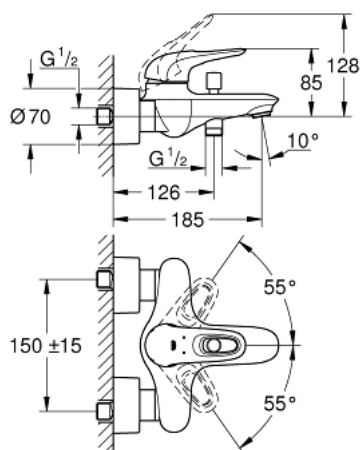

33 591 003 EUROSTYLE <P>MONOCOMANDO DE BANHEIRA E DUCHE 1/2" </P>

DESCRIÇÃO DO PRODUTO

- Colour: cromado
- Montagem na parede
- Cartucho de discos cerâmicos GROHE SilkMove 35 mm
- Com limitador ecológico de temperatura
- Acabamento GROHE LongLife
- Inversor automático: banheira/duche
- Perlator tipo "Mousseur"
- Válvula anti-retorno integrada
- Rácores em S (150 ± 25)
- Espelhos metálicos

33 591 003 EUROSTYLE <P>MONOCOMANDO DE BANHEIRA E DUCHE 1/2"</P>

PEÇAS DE REPOSIÇÃO , janeiro 2015 – now

- 1: Manipulo e tampa (Spare part-nr. 46940000)
- 2: Calota (desde 1999) (Spare part-nr. 46436000)
- 3: união roscada (Spare part-nr. 46460000)
- 4: Cartucho (Spare part-nr. 46374000)
- 5: Manipulo regulador com Aquadimmer (Spare part-nr. 64309000)
- 6: Perlator tipo "Mousseur" (Spare part-nr. 13952000)
- 7: Inversor (Spare part-nr. 65655000)
- 8: Sede 1/2" (Spare part-nr. 48276000)
- 9: Sede 1/2" (Spare part-nr. 45044000)
- 10: Rácor em S (Spare part-nr. 12693000)
- 11: Chave de porcas (Spare part-nr. 19377000)*
- 12: extensão (Spare part-nr. 46238000)*