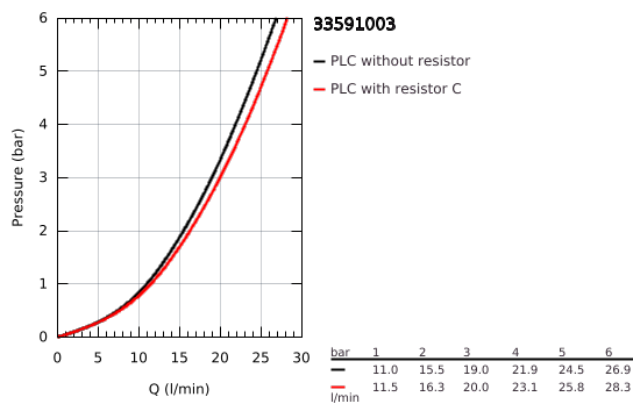

33 591 003 EUROSTYLE <P>MONOCOMANDO DE BANHEIRA E DUCHE 1/2" </P>

DESCRIÇÃO DO PRODUTO

- Colour: cromado
- Montagem na parede
- Cartucho de discos cerâmicos GROHE SilkMove 35 mm
- Com limitador ecológico de temperatura
- Acabamento GROHE LongLife
- Inversor automático: banheira/duche
- Perlator tipo "Mousseur"
- Válvula anti-retorno integrada
- Rácores em S (150 ± 25)
- Espelhos metálicos

33 591 003 EUROSTYLE <P>MONOCOMANDO DE BANHEIRA E DUCHE 1/2"</P>

PEÇAS DE REPOSIÇÃO , janeiro 2015 – now

- 1: Manipulo e tampa (Spare part-nr. 46940000)
- 2: Calota (desde 1999) (Spare part-nr. 46436000)
- 3: união roscada (Spare part-nr. 46460000)
- 4: Cartucho (Spare part-nr. 46374000)
- 5: Manipulo regulador com Aquadimmer (Spare part-nr. 64309000)
- 6: Perlator tipo "Mousseur" (Spare part-nr. 13952000)
- 7: Inversor (Spare part-nr. 65655000)
- 8: Sede 1/2" (Spare part-nr. 48276000)
- 9: Sede 1/2" (Spare part-nr. 45044000)
- 10: Rácor em S (Spare part-nr. 12693000)
- 11: Chave de porcas (Spare part-nr. 19377000)*
- 12: extensão (Spare part-nr. 46238000)*