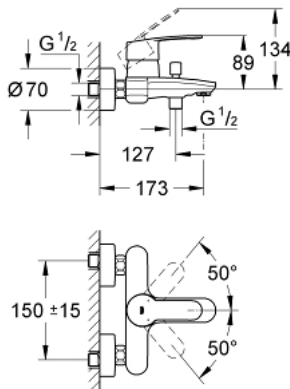

33 591 002 **EUROSTYLE COSMOPOLITAN <P>MONOCOMANDO DE BANHEIRA E DUCHE**
1/2"

DESCRIÇÃO DO PRODUTO

- Colour: cromado
- Montagem na parede
- Cartucho de discos cerâmicos GROHE SilkMove 46 mm
- Inversor automático: banheira/duche
- Perlator tipo "Mousseur"
- Válvula anti-retorno integrada na saída do flexível de chuveiro 1/2"
- Limitador de temperatura opcional

33 591 002 **EUROSTYLE COSMOPOLITAN <P>MONOCOMANDO DE BANHEIRA E DUCHE**
1/2" </P>

PEÇAS DE REPOSIÇÃO , março 2010 – now

- 1: Manípulo e tampa (Spare part-nr. 46752000)
- 2: Calota (desde 1999) (Spare part-nr. 46427000)
- 3: Cartucho (Spare part-nr. 46048000)
- 4: Manípulo regulador com Aquadimmer (Spare part-nr. 64309000)
- 5: Inversor (Spare part-nr. 65655000)
- 6: Sede 1/2" (Spare part-nr. 08565000)
- 7: Perlator tipo "Mousseur" (Spare part-nr. 13941000)
- 8: Sede 1/2" (Spare part-nr. 45044000)
- 9: Rácor em S (Spare part-nr. 12662000)
- 10: Limitador de temperatura (Spare part-nr. 46308000)*
- 11: Prolongamentos 3/4", 20 mm (Spare part-nr. 0713000M)*
- 12: Chave de porcas (Spare part-nr. 19377000)*