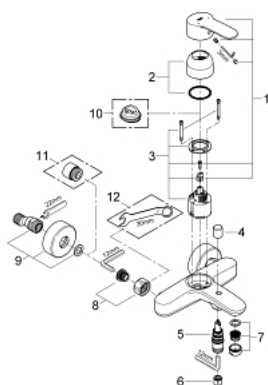

33 591 002 **EUROSTYLE COSMOPOLITAN <P>MONOCOMANDO DE BANHEIRA E DUCHE**
1/2"

DESCRIÇÃO DO PRODUTO

- Colour: cromado
- Montagem na parede
- Cartucho de discos cerâmicos GROHE SilkMove 46 mm
- Inversor automático: banheira/duche
- Perlator tipo "Mousseur"
- Válvula anti-retorno integrada na saída do flexível de chuveiro 1/2"
- Limitador de temperatura opcional

33 591 002 **EUROSTYLE COSMOPOLITAN <P>MONOCOMANDO DE BANHEIRA E DUCHE**
1/2" </P>

PEÇAS DE REPOSIÇÃO , março 2010 – now

- 1: Manípulo e tampa (Spare part-nr. 46752000)
- 2: Calota (desde 1999) (Spare part-nr. 46427000)
- 3: Cartucho (Spare part-nr. 46048000)
- 4: Manípulo regulador com Aquadimmer (Spare part-nr. 64309000)
- 5: Inversor (Spare part-nr. 65655000)
- 6: Sede 1/2" (Spare part-nr. 08565000)
- 7: Perlator tipo "Mousseur" (Spare part-nr. 13941000)
- 8: Sede 1/2" (Spare part-nr. 45044000)
- 9: Rácor em S (Spare part-nr. 12662000)
- 10: Limitador de temperatura (Spare part-nr. 46308000)*
- 11: Prolongamentos 3/4", 20 mm (Spare part-nr. 0713000M)*
- 12: Chave de porcas (Spare part-nr. 19377000)*