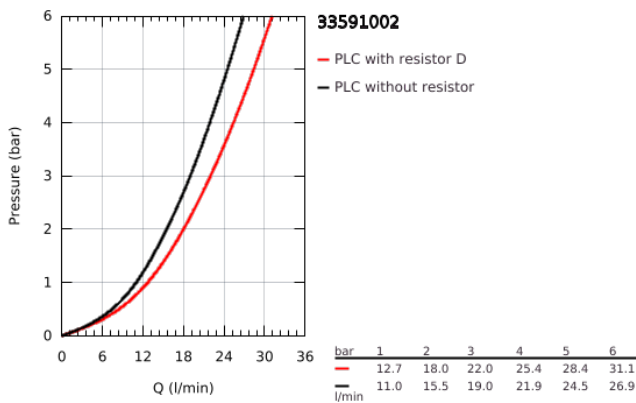

33 591 002 **EUROSTYLE COSMOPOLITAN <P>MONOCOMANDO DE BANHEIRA E DUCHE**
1/2"

DESCRIÇÃO DO PRODUTO

- Colour: cromado
- Montagem na parede
- Cartucho de discos cerâmicos GROHE SilkMove 46 mm
- Inversor automático: banheira/duche
- Perlator tipo "Mousseur"
- Válvula anti-retorno integrada na saída do flexível de chuveiro 1/2"
- Limitador de temperatura opcional

33 591 002 **EUROSTYLE COSMOPOLITAN <P>MONOCOMANDO DE BANHEIRA E DUCHE**
1/2" </P>

PEÇAS DE REPOSIÇÃO , março 2010 – now

- 1: Manípulo e tampa (Spare part-nr. 46752000)
- 2: Calota (desde 1999) (Spare part-nr. 46427000)
- 3: Cartucho (Spare part-nr. 46048000)
- 4: Manípulo regulador com Aquadimmer (Spare part-nr. 64309000)
- 5: Inversor (Spare part-nr. 65655000)
- 6: Sede 1/2" (Spare part-nr. 08565000)
- 7: Perlator tipo "Mousseur" (Spare part-nr. 13941000)
- 8: Sede 1/2" (Spare part-nr. 45044000)
- 9: Rácor em S (Spare part-nr. 12662000)
- 10: Limitador de temperatura (Spare part-nr. 46308000)*
- 11: Prolongamentos 3/4", 20 mm (Spare part-nr. 0713000M)*
- 12: Chave de porcas (Spare part-nr. 19377000)*