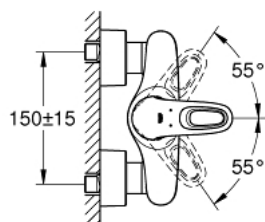

33 590 LS3 EUROSTYLE <P>MONOCOMANDO DE DUCHE 1/2" </P>

DESCRIÇÃO DO PRODUTO

- Colour: moon white/cromado
- Montagem na parede
- Cartucho de discos cerâmicos GROHE SilkMove 35 mm
- Com limitador ecológico de temperatura
- Acabamento GROHE LongLife
- Limitador ecológico de caudal
- Válvula anti-retorno integrada
- Rácores em S (150 ± 25)
- Acabamento GROHE LongLife

33 590 LS3 EUROSTYLE <P>MONOCOMANDO DE DUCHE 1/2" </P>

PEÇAS DE REPOSIÇÃO , janeiro 2015 – now

- 1: Manipulo e tampa (Spare part-nr. 46940LS0)
 - 2: Calota (desde 1999) (Spare part-nr. 46436000)
 - 3: união roscada (Spare part-nr. 46460000)
 - 4: Cartucho (Spare part-nr. 46374000)
 - 5: Sede 1/2" (Spare part-nr. 48276000)
 - 6: Sede 1/2" (Spare part-nr. 45044000)
 - 7: Rácor em S (Spare part-nr. 12693LS0)
 - 8: Chave de caixa (Spare part-nr. 19332000)*
 - 9: extensão (Spare part-nr. 46238000)*
- * Acessórios Opcionais