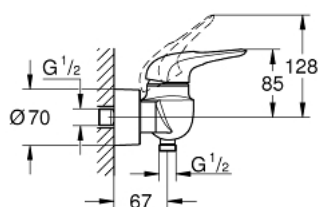

33 590 LS3 EUROSTYLE <P>MONOCOMANDO DE DUCHE 1/2" </P>

DESCRIÇÃO DO PRODUTO

- Colour: moon white/cromado
- Montagem na parede
- Cartucho de discos cerâmicos GROHE SilkMove 35 mm
- Com limitador ecológico de temperatura
- Acabamento GROHE LongLife
- Limitador ecológico de caudal
- Válvula anti-retorno integrada
- Rácores em S (150 ± 25)
- Acabamento GROHE LongLife

33 590 LS3 EUROSTYLE <P>MONOCOMANDO DE DUCHE 1/2" </P>

PEÇAS DE REPOSIÇÃO , janeiro 2015 – now

- 1: Manipulo e tampa (Spare part-nr. 46940LS0)
 - 2: Calota (desde 1999) (Spare part-nr. 46436000)
 - 3: união roscada (Spare part-nr. 46460000)
 - 4: Cartucho (Spare part-nr. 46374000)
 - 5: Sede 1/2" (Spare part-nr. 48276000)
 - 6: Sede 1/2" (Spare part-nr. 45044000)
 - 7: Rácor em S (Spare part-nr. 12693LS0)
 - 8: Chave de caixa (Spare part-nr. 19332000)*
 - 9: extensão (Spare part-nr. 46238000)*
- * Acessórios Opcionais