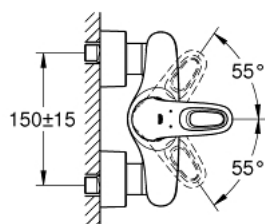

33 590 003 EUROSTYLE <P>MONOCOMANDO DE DUCHE 1/2" </P>

DESCRIÇÃO DO PRODUTO

- Colour: cromado
- Montagem na parede
- Cartucho de discos cerâmicos GROHE SilkMove 35 mm
- Com limitador ecológico de temperatura
- Acabamento GROHE LongLife
- Limitador ecológico de caudal
- Válvula anti-retorno integrada
- Rácores em S (150 ± 25)

33 590 003 EUROSTYLE <P>MONOCOMANDO DE DUCHE 1/2" </P>

PEÇAS DE REPOSIÇÃO , janeiro 2015 – now

- 1: Manipulo e tampa (Spare part-nr. 46940000)
 - 2: Calota (desde 1999) (Spare part-nr. 46436000)
 - 3: união roscada (Spare part-nr. 46460000)
 - 4: Cartucho (Spare part-nr. 46374000)
 - 5: Sede 1/2" (Spare part-nr. 48276000)
 - 6: Sede 1/2" (Spare part-nr. 45044000)
 - 7: Rácor em S (Spare part-nr. 12693000)
 - 8: Chave de porcas (Spare part-nr. 19377000)*
 - 9: extensão (Spare part-nr. 46238000)*
- * Acessórios Opcionais