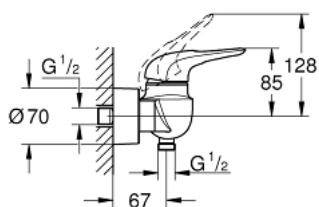

33 590 003 EUROSTYLE <P>MONOCOMANDO DE DUCHE 1/2" </P>

DESCRIÇÃO DO PRODUTO

- Colour: cromado
- Montagem na parede
- Cartucho de discos cerâmicos GROHE SilkMove 35 mm
- Com limitador ecológico de temperatura
- Acabamento GROHE LongLife
- Limitador ecológico de caudal
- Válvula anti-retorno integrada
- Rácores em S (150 ± 25)

33 590 003 EUROSTYLE <P>MONOCOMANDO DE DUCHE 1/2" </P>

PEÇAS DE REPOSIÇÃO , janeiro 2015 – now

- 1: Manipulo e tampa (Spare part-nr. 46940000)
 - 2: Calota (desde 1999) (Spare part-nr. 46436000)
 - 3: união roscada (Spare part-nr. 46460000)
 - 4: Cartucho (Spare part-nr. 46374000)
 - 5: Sede 1/2" (Spare part-nr. 48276000)
 - 6: Sede 1/2" (Spare part-nr. 45044000)
 - 7: Rácor em S (Spare part-nr. 12693000)
 - 8: Chave de porcas (Spare part-nr. 19377000)*
 - 9: extensão (Spare part-nr. 46238000)*
- * Acessórios Opcionais