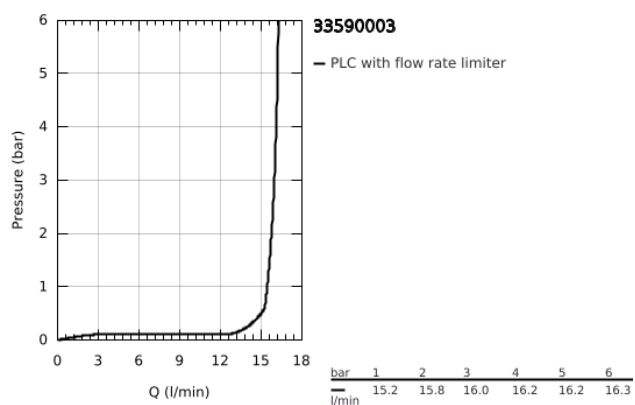

33 590 003 EUROSTYLE <P>MONOCOMANDO DE DUCHE 1/2" </P>

DESCRIÇÃO DO PRODUTO

- Colour: cromado
- Montagem na parede
- Cartucho de discos cerâmicos GROHE SilkMove 35 mm
- Com limitador ecológico de temperatura
- Acabamento GROHE LongLife
- Limitador ecológico de caudal
- Válvula anti-retorno integrada
- Rácores em S (150 ± 25)

33 590 003 EUROSTYLE <P>MONOCOMANDO DE DUCHE 1/2" </P>

PEÇAS DE REPOSIÇÃO , janeiro 2015 – now

- 1: Manipulo e tampa (Spare part-nr. 46940000)
 - 2: Calota (desde 1999) (Spare part-nr. 46436000)
 - 3: união roscada (Spare part-nr. 46460000)
 - 4: Cartucho (Spare part-nr. 46374000)
 - 5: Sede 1/2" (Spare part-nr. 48276000)
 - 6: Sede 1/2" (Spare part-nr. 45044000)
 - 7: Rácor em S (Spare part-nr. 12693000)
 - 8: Chave de porcas (Spare part-nr. 19377000)*
 - 9: extensão (Spare part-nr. 46238000)*
- * Acessórios Opcionais