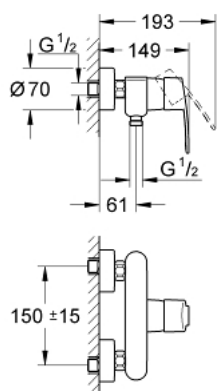

## 33 590 002 EUROSTYLE COSMOPOLITAN <P>MONOCOMANDO DE DUCHE 1/2" </P>

### DESCRIÇÃO DO PRODUTO

- Colour: cromado
- Montagem na parede
- Manipulo metálico
- Cartucho de discos cerâmicos GROHE SilkMove 46 mm
- Acabamento GROHE LongLife
- Limitador ecológico de caudal
- Saída para flexível de chuveiro 1/2"
- Válvulas anti-retorno integradas
- Limitador de temperatura opcional

### PEÇAS DE REPOSIÇÃO , março 2010 – now

- 1: Manipulo e tampa (Spare part-nr. 46752000)
- 2: Calota (desde 1999) (Spare part-nr. 46427000)
- 3: Cartucho (Spare part-nr. 46048000)
- 4: Sede 1/2" (Spare part-nr. 45044000)
- 5: Rácor em S (Spare part-nr. 12662000)
- 6: Sede 1/2" (Spare part-nr. 08565000)
- 7: Limitador de temperatura (Spare part-nr. 46308000)\*
- 8: Prolongamentos 3/4", 20 mm (Spare part-nr. 0713000M)\*
- 9: Saboneteira (Spare part-nr. 18383002)\*
- 10: Chave de porcas (Spare part-nr. 19377000)\*