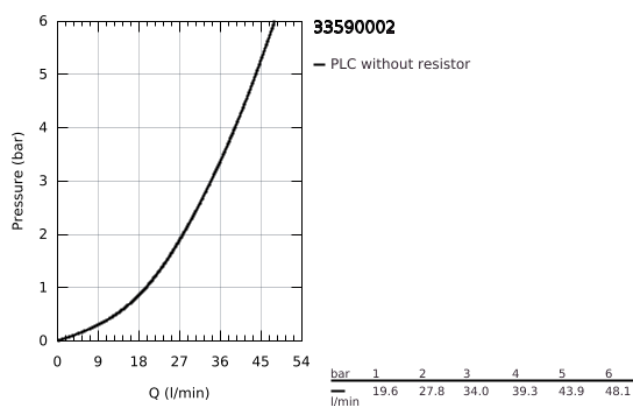

## 33 590 002 EUROSTYLE COSMOPOLITAN <P>MONOCOMANDO DE DUCHE 1/2" </P>

### DESCRIÇÃO DO PRODUTO

- Colour: cromado
- Montagem na parede
- Manipulo metálico
- Cartucho de discos cerâmicos GROHE SilkMove 46 mm
- Acabamento GROHE LongLife
- Limitador ecológico de caudal
- Saída para flexível de chuveiro 1/2"
- Válvulas anti-retorno integradas
- Limitador de temperatura opcional