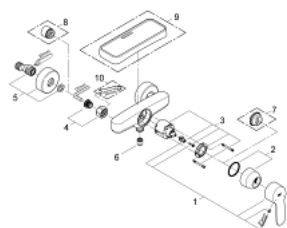

### DESCRIÇÃO DO PRODUTO

- Colour: cromado
- Montagem na parede
- Manipulo metálico
- Cartucho de discos cerâmicos GROHE SilkMove 46 mm
- Acabamento GROHE LongLife
- Limitador ecológico de caudal
- Saída para flexível de chuveiro 1/2"
- Válvulas anti-retorno integradas
- Limitador de temperatura opcional

### PEÇAS DE REPOSIÇÃO , março 2010 – now

- 1: Manipulo e tampa (Spare part-nr. 46752000)
- 2: Calota (desde 1999) (Spare part-nr. 46427000)
- 3: Cartucho (Spare part-nr. 46048000)
- 4: Sede 1/2" (Spare part-nr. 45044000)
- 5: Rácor em S (Spare part-nr. 12662000)
- 6: Sede 1/2" (Spare part-nr. 08565000)
- 7: Limitador de temperatura (Spare part-nr. 46308000)\*
- 8: Prolongamentos 3/4", 20 mm (Spare part-nr. 0713000M)\*
- 9: Saboneteira (Spare part-nr. 18383002)\*
- 10: Chave de porcas (Spare part-nr. 19377000)\*