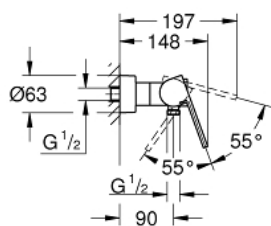

33 577 003 GROHE PLUS <P>MONOCOMANDO DE DUCHE 1/2" </P>

DESCRIÇÃO DO PRODUTO

- Colour: cromado
- Montagem na parede
- Manipulo metálico
- Cartucho de discos cerâmicos GROHE SilkMove 35 mm
- Com limitador ecológico de temperatura
- Acabamento GROHE LongLife
- Saída para flexível de chuveiro 1/2"
- Válvulas anti-retorno integradas
- Rácores em S (150 ± 25)
- Pressão mínima 1,0 bar

33 577 003 **GROHE PLUS <P>MONOCOMANDO DE DUCHE 1/2" </P>**

PEÇAS DE REPOSIÇÃO , agosto 2018 – now

1: Manípulo e tampa (Spare part-nr. 48450000)

2: Cartucho (Spare part-nr. 46374000)

3: Sede 1/2" (Spare part-nr. 08565000)

4: Sede 1/2" (Spare part-nr. 45044000)

5: Rácor em S (Spare part-nr. 48453000)

6: extensão (Spare part-nr. 46238000)*

7: Chave de caixa (Spare part-nr. 19332000)*

8: Chave de porcas (Spare part-nr. 19377000)*