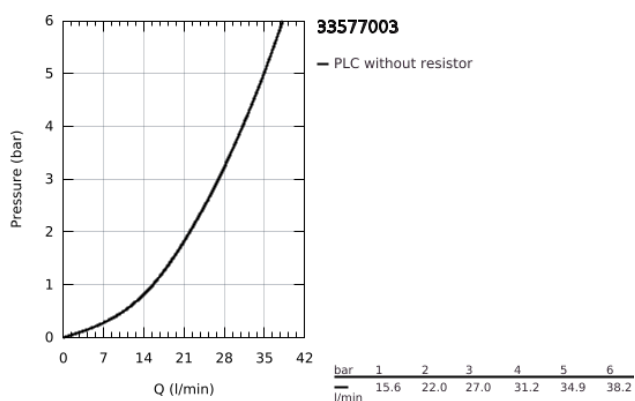

33 577 003 GROHE PLUS <P>MONOCOMANDO DE DUCHE 1/2" </P>

DESCRIÇÃO DO PRODUTO

- Colour: cromado
- Montagem na parede
- Manipulo metálico
- Cartucho de discos cerâmicos GROHE SilkMove 35 mm
- Com limitador ecológico de temperatura
- Acabamento GROHE LongLife
- Saída para flexível de chuveiro 1/2"
- Válvulas anti-retorno integradas
- Rácores em S (150 ± 25)
- Pressão mínima 1,0 bar

33 577 003 **GROHE PLUS <P>MONOCOMANDO DE DUCHE 1/2" </P>**

PEÇAS DE REPOSIÇÃO , agosto 2018 – now

1: Manípulo e tampa (Spare part-nr. 48450000)

2: Cartucho (Spare part-nr. 46374000)

3: Sede 1/2" (Spare part-nr. 08565000)