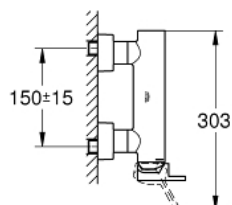

33 577 003 GROHE PLUS <P>MONOCOMANDO DE DUCHE 1/2" </P>

DESCRIÇÃO DO PRODUTO

- Colour: cromado
- Montagem na parede
- Manipulo metálico
- Cartucho de discos cerâmicos GROHE SilkMove 35 mm
- Com limitador ecológico de temperatura
- Acabamento GROHE LongLife
- Saída para flexível de chuveiro 1/2"
- Válvulas anti-retorno integradas
- Rácores em S (150 ± 25)
- Pressão mínima 1,0 bar

33 577 003 **GROHE PLUS <P>MONOCOMANDO DE DUCHE 1/2" </P>**

PEÇAS DE REPOSIÇÃO , agosto 2018 – now

1: Manípulo e tampa (Spare part-nr. 48450000)

2: Cartucho (Spare part-nr. 46374000)

3: Sede 1/2" (Spare part-nr. 08565000)

4: Sede 1/2" (Spare part-nr. 45044000)

5: Rácor em S (Spare part-nr. 48453000)

6: extensão (Spare part-nr. 46238000)*

7: Chave de caixa (Spare part-nr. 19332000)*

8: Chave de porcas (Spare part-nr. 19377000)*