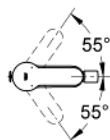

33 566 002 EUROSTYLE COSMOPOLITAN MONOCOMANDO DE BIDÉ 1/2" TAMANHO S

DESCRIÇÃO DO PRODUTO

- Colour: cromado
- Manipulo metálico
- Cartucho de discos cerâmicos GROHE SilkMove 35 mm
- Limitador ecológico de caudal
- Caudal mínimo regulável 2,5 l/min
- Acabamento GROHE LongLife
- GROHE EcoJoy para menor consumo e jato perfeito
- Caudal máximo (a 3 bar): 5 l/min
- Sistema de Instalação GROHE FastFixation
- Mousseur com rótula orientável
- Corrente deslizante
- Ligações flexíveis
- Limitador de temperatura opcional
- Classificação de ruído 1, de acordo com a norma DIN4109, certificado incluído

33 566 002 EUROSTYLE COSMOPOLITAN MONOCOMANDO DE BIDÉ 1/2" TAMANHO S

PEÇAS DE REPOSIÇÃO , março 2010 – now

- 1: Manipulo e tampa (Spare part-nr. 46748000)
- 2: Calota (desde 1999) (Spare part-nr. 46492000)
- 3: união roscada (Spare part-nr. 46460000)
- 4: Cartucho (Spare part-nr. 46374000)
- 5: corrente de deslize (Spare part-nr. 06815000)
- 6: Perlator tipo "Mousseur" (Spare part-nr. 13998000)
- 7: conjunto de montagem (Spare part-nr. 46671000)
- 8: Limitador de temperatura (Spare part-nr. 46375000)*
- 9: Chave de caixa (Spare part-nr. 19332000)*
- 10: Chave de tubo longa (Spare part-nr. 19017000)*