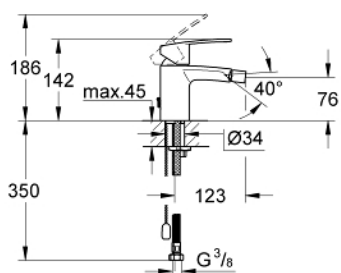

33 566 002 EUROSTYLE COSMOPOLITAN MONOCOMANDO DE BIDÉ 1/2" TAMANHO S

DESCRIÇÃO DO PRODUTO

- Colour: cromado
- Manipulo metálico
- Cartucho de discos cerâmicos GROHE SilkMove 35 mm
- Limitador ecológico de caudal
- Caudal mínimo regulável 2,5 l/min
- Acabamento GROHE LongLife
- GROHE EcoJoy para menor consumo e jato perfeito
- Caudal máximo (a 3 bar): 5 l/min
- Sistema de Instalação GROHE FastFixation
- Mousseur com rótula orientável
- Corrente deslizante
- Ligações flexíveis
- Limitador de temperatura opcional
- Classificação de ruído 1, de acordo com a norma DIN4109, certificado incluído

33 566 002 EUROSTYLE COSMOPOLITAN MONOCOMANDO DE BIDÉ 1/2" TAMANHO S

PEÇAS DE REPOSIÇÃO , março 2010 – now

- 1: Manipulo e tampa (Spare part-nr. 46748000)
- 2: Calota (desde 1999) (Spare part-nr. 46492000)
- 3: união roscada (Spare part-nr. 46460000)
- 4: Cartucho (Spare part-nr. 46374000)
- 5: corrente de deslize (Spare part-nr. 06815000)
- 6: Perlator tipo "Mousseur" (Spare part-nr. 13998000)
- 7: conjunto de montagem (Spare part-nr. 46671000)
- 8: Limitador de temperatura (Spare part-nr. 46375000)*
- 9: Chave de caixa (Spare part-nr. 19332000)*
- 10: Chave de tubo longa (Spare part-nr. 19017000)*