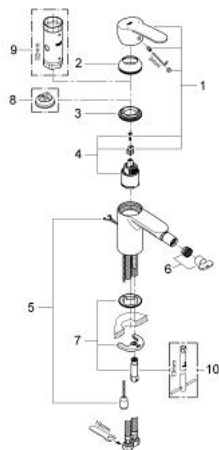

33 566 002 EUROSTYLE COSMOPOLITAN MONOCOMANDO DE BIDÉ 1/2" TAMANHO S

DESCRIÇÃO DO PRODUTO

- Colour: cromado
- Manipulo metálico
- Cartucho de discos cerâmicos GROHE SilkMove 35 mm
- Limitador ecológico de caudal
- Caudal mínimo regulável 2,5 l/min
- Acabamento GROHE LongLife
- GROHE EcoJoy para menor consumo e jato perfeito
- Caudal máximo (a 3 bar): 5 l/min
- Sistema de Instalação GROHE FastFixation
- Mousseur com rótula orientável
- Corrente deslizante
- Ligações flexíveis
- Limitador de temperatura opcional
- Classificação de ruído 1, de acordo com a norma DIN4109, certificado incluído

33 566 002 EUROSTYLE COSMOPOLITAN MONOCOMANDO DE BIDÉ 1/2" TAMANHO S

PEÇAS DE REPOSIÇÃO , março 2010 – now

- 1: Manipulo e tampa (Spare part-nr. 46748000)
- 2: Calota (desde 1999) (Spare part-nr. 46492000)
- 3: união roscada (Spare part-nr. 46460000)
- 4: Cartucho (Spare part-nr. 46374000)
- 5: corrente de deslize (Spare part-nr. 06815000)
- 6: Perlator tipo "Mousseur" (Spare part-nr. 13998000)
- 7: conjunto de montagem (Spare part-nr. 46671000)
- 8: Limitador de temperatura (Spare part-nr. 46375000)*
- 9: Chave de caixa (Spare part-nr. 19332000)*
- 10: Chave de tubo longa (Spare part-nr. 19017000)*