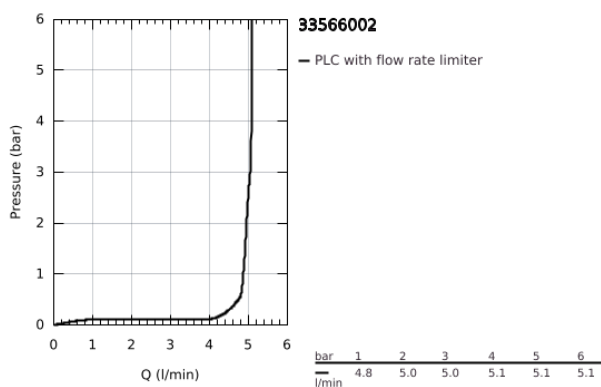

33 566 002 EUROSTYLE COSMOPOLITAN MONOCOMANDO DE BIDÉ 1/2" TAMANHO S

DESCRIÇÃO DO PRODUTO

- Colour: cromado
- Manipulo metálico
- Cartucho de discos cerâmicos GROHE SilkMove 35 mm
- Limitador ecológico de caudal
- Caudal mínimo regulável 2,5 l/min
- Acabamento GROHE LongLife
- GROHE EcoJoy para menor consumo e jato perfeito
- Caudal máximo (a 3 bar): 5 l/min
- Sistema de Instalação GROHE FastFixation
- Mousseur com rótula orientável
- Corrente deslizante
- Ligações flexíveis
- Limitador de temperatura opcional
- Classificação de ruído 1, de acordo com a norma DIN4109, certificado incluído

33 566 002 EUROSTYLE COSMOPOLITAN MONOCOMANDO DE BIDÉ 1/2" TAMANHO S

PEÇAS DE REPOSIÇÃO , março 2010 – now

- 1: Manipulo e tampa (Spare part-nr. 46748000)
- 2: Calota (desde 1999) (Spare part-nr. 46492000)
- 3: união roscada (Spare part-nr. 46460000)
- 4: Cartucho (Spare part-nr. 46374000)
- 5: corrente de deslize (Spare part-nr. 06815000)
- 6: Perlator tipo "Mousseur" (Spare part-nr. 13998000)
- 7: conjunto de montagem (Spare part-nr. 46671000)
- 8: Limitador de temperatura (Spare part-nr. 46375000)*
- 9: Chave de caixa (Spare part-nr. 19332000)*
- 10: Chave de tubo longa (Spare part-nr. 19017000)*