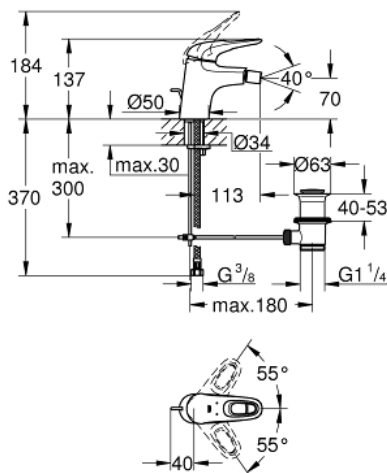

33 565 LS3 EUROSTYLE MONOCOMANDO DE BIDÉ 1/2" TAMANHO S

DESCRIÇÃO DO PRODUTO

- Colour: moon white/cromado
- Cartucho de discos cerâmicos GROHE SilkMove 35 mm
- Limitador ecológico de caudal
- Com limitador ecológico de temperatura
- Acabamento GROHE LongLife
- GROHE EcoJoy para menor consumo e jato perfeito
- Caudal máximo (a 3 bar): 5 l/min
- GROHE FastFixation sistema de rápida instalação

- Rótula orientável
- Ligações flexíveis

33 565 LS3 EUROSTYLE MONOCOMANDO DE BIDÉ 1/2" TAMANHO S

PEÇAS DE REPOSIÇÃO , janeiro 2015 – now

- 1: Manipulo e tampa (Spare part-nr. 46938LS0)
- 2: Calota (desde 1999) (Spare part-nr. 46492000)
- 3: união roscada (Spare part-nr. 46460000)
- 4: Cartucho (Spare part-nr. 46374000)
- 5: Vareta pop-up (Spare part-nr. 46739000)
- 6: Perlator tipo "Mousseur" (Spare part-nr. 13998000)
- 7: conjunto de montagem (Spare part-nr. 46671000)
- 8: Válvula automática 1 1/4" (Spare part-nr. 28910000)
- 8.1: Tampa de válvula (Spare part-nr. 07182000)
- 8.2: vareta (Spare part-nr. 07052000)
- 9: vareta (Spare part-nr. 07341000)*
- 10: Chave de caixa (Spare part-nr. 19332000)*
- 11: Chave de tubo longa (Spare part-nr. 19017000)*