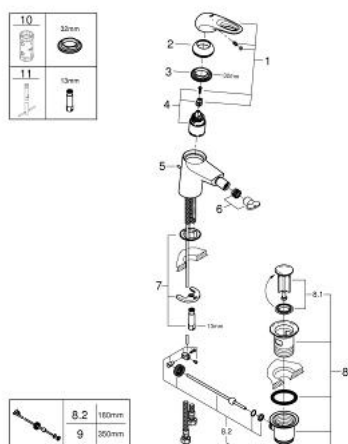

33 565 LS3 EUROSTYLE MONOCOMANDO DE BIDÉ 1/2" TAMANHO S

DESCRIÇÃO DO PRODUTO

- Colour: moon white/cromado
- Cartucho de discos cerâmicos GROHE SilkMove 35 mm
- Limitador ecológico de caudal
- Com limitador ecológico de temperatura
- Acabamento GROHE LongLife
- GROHE EcoJoy para menor consumo e jato perfeito
- Caudal máximo (a 3 bar): 5 l/min
- GROHE FastFixation sistema de rápida instalação

- Rótula orientável
- Ligações flexíveis

33 565 LS3 EUROSTYLE MONOCOMANDO DE BIDÉ 1/2" TAMANHO S

PEÇAS DE REPOSIÇÃO , janeiro 2015 – now

- 1: Manipulo e tampa (Spare part-nr. 46938LS0)
- 2: Calota (desde 1999) (Spare part-nr. 46492000)
- 3: união roscada (Spare part-nr. 46460000)
- 4: Cartucho (Spare part-nr. 46374000)
- 5: Vareta pop-up (Spare part-nr. 46739000)
- 6: Perlator tipo "Mousseur" (Spare part-nr. 13998000)
- 7: conjunto de montagem (Spare part-nr. 46671000)
- 8: Válvula automática 1 1/4" (Spare part-nr. 28910000)
- 8.1: Tampa de válvula (Spare part-nr. 07182000)
- 8.2: vareta (Spare part-nr. 07052000)
- 9: vareta (Spare part-nr. 07341000)*
- 10: Chave de caixa (Spare part-nr. 19332000)*
- 11: Chave de tubo longa (Spare part-nr. 19017000)*