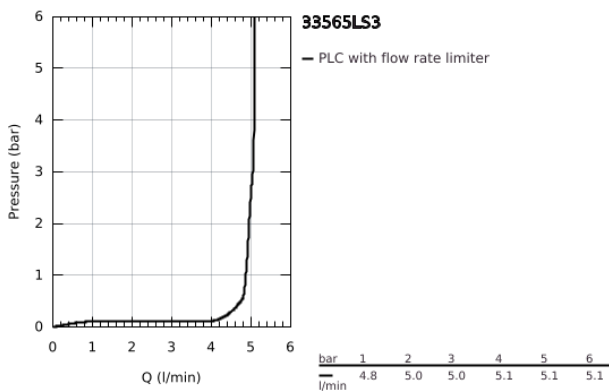

33 565 LS3 EUROSTYLE MONOCOMANDO DE BIDÉ 1/2" TAMANHO S

DESCRIÇÃO DO PRODUTO

- Colour: moon white/cromado
- Cartucho de discos cerâmicos GROHE SilkMove 35 mm
- Limitador ecológico de caudal
- Com limitador ecológico de temperatura
- Acabamento GROHE LongLife
- GROHE EcoJoy para menor consumo e jato perfeito
- Caudal máximo (a 3 bar): 5 l/min
- GROHE FastFixation sistema de rápida instalação

- Rótula orientável
- Ligações flexíveis

33 565 LS3 EUROSTYLE MONOCOMANDO DE BIDÉ 1/2" TAMANHO S

PEÇAS DE REPOSIÇÃO , janeiro 2015 – now

- 1: Manipulo e tampa (Spare part-nr. 46938LS0)
- 2: Calota (desde 1999) (Spare part-nr. 46492000)
- 3: união roscada (Spare part-nr. 46460000)
- 4: Cartucho (Spare part-nr. 46374000)
- 5: Vareta pop-up (Spare part-nr. 46739000)
- 6: Perlator tipo "Mousseur" (Spare part-nr. 13998000)
- 7: conjunto de montagem (Spare part-nr. 46671000)
- 8: Válvula automática 1 1/4" (Spare part-nr. 28910000)
- 8.1: Tampa de válvula (Spare part-nr. 07182000)
- 8.2: vareta (Spare part-nr. 07052000)
- 9: vareta (Spare part-nr. 07341000)*
- 10: Chave de caixa (Spare part-nr. 19332000)*
- 11: Chave de tubo longa (Spare part-nr. 19017000)*