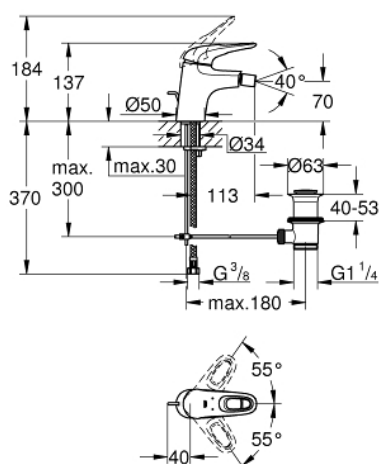

33 565 003 EUROSTYLE MONOCOMANDO DE BIDÉ 1/2" TAMANHO S

DESCRIÇÃO DO PRODUTO

- Colour: cromado
- Cartucho de discos cerâmicos GROHE SilkMove 35 mm
- Limitador ecológico de caudal
- Com limitador ecológico de temperatura
- Acabamento GROHE LongLife
- GROHE EcoJoy para menor consumo e jato perfeito
- Caudal máximo (a 3 bar): 5 l/min
- GROHE FastFixation sistema de rápida instalação

- Rótula orientável
- Ligações flexíveis

33 565 003 EUROSTYLE MONOCOMANDO DE BIDÉ 1/2" TAMANHO S

PEÇAS DE REPOSIÇÃO , janeiro 2015 – now

- 1: Manipulo e tampa (Spare part-nr. 46938000)
- 2: Calota (desde 1999) (Spare part-nr. 46492000)
- 3: união roscada (Spare part-nr. 46460000)
- 4: Cartucho (Spare part-nr. 46374000)
- 5: Vareta pop-up (Spare part-nr. 46739000)
- 6: Perlator tipo "Mousseur" (Spare part-nr. 13998000)
- 7: conjunto de montagem (Spare part-nr. 46671000)
- 8: Válvula automática 1 1/4" (Spare part-nr. 28910000)
- 8.1: Tampa de válvula (Spare part-nr. 07182000)
- 8.2: vareta (Spare part-nr. 07052000)
- 9: vareta (Spare part-nr. 07341000)*
- 10: Chave de caixa (Spare part-nr. 19332000)*
- 11: Chave de tubo longa (Spare part-nr. 19017000)*