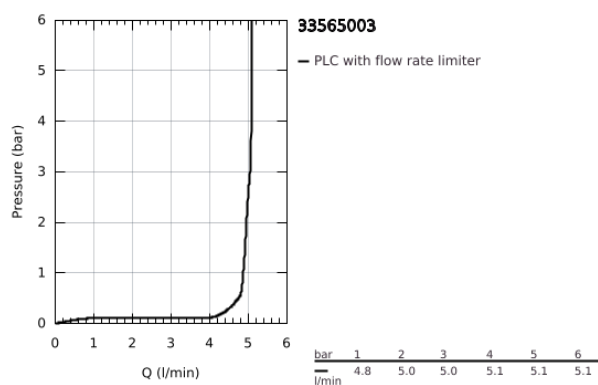

33 565 003 EUROSTYLE MONOCOMANDO DE BIDÉ 1/2" TAMANHO S

DESCRIÇÃO DO PRODUTO

- Colour: cromado
- Cartucho de discos cerâmicos GROHE SilkMove 35 mm
- Limitador ecológico de caudal
- Com limitador ecológico de temperatura
- Acabamento GROHE LongLife
- GROHE EcoJoy para menor consumo e jato perfeito
- Caudal máximo (a 3 bar): 5 l/min
- GROHE FastFixation sistema de rápida instalação

- Rótula orientável
- Ligações flexíveis

33 565 003 EUROSTYLE MONOCOMANDO DE BIDÉ 1/2" TAMANHO S

PEÇAS DE REPOSIÇÃO , janeiro 2015 – now

- 1: Manipulo e tampa (Spare part-nr. 46938000)
- 2: Calota (desde 1999) (Spare part-nr. 46492000)
- 3: união roscada (Spare part-nr. 46460000)
- 4: Cartucho (Spare part-nr. 46374000)
- 5: Vareta pop-up (Spare part-nr. 46739000)
- 6: Perlator tipo "Mousseur" (Spare part-nr. 13998000)
- 7: conjunto de montagem (Spare part-nr. 46671000)
- 8: Válvula automática 1 1/4" (Spare part-nr. 28910000)
- 8.1: Tampa de válvula (Spare part-nr. 07182000)
- 8.2: vareta (Spare part-nr. 07052000)
- 9: vareta (Spare part-nr. 07341000)*
- 10: Chave de caixa (Spare part-nr. 19332000)*
- 11: Chave de tubo longa (Spare part-nr. 19017000)*