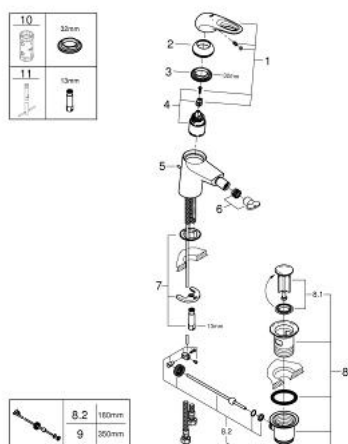

33 565 003 EUROSTYLE MONOCOMANDO DE BIDÉ 1/2" TAMANHO S

DESCRIÇÃO DO PRODUTO

- Colour: cromado
- Cartucho de discos cerâmicos GROHE SilkMove 35 mm
- Limitador ecológico de caudal
- Com limitador ecológico de temperatura
- Acabamento GROHE LongLife
- GROHE EcoJoy para menor consumo e jato perfeito
- Caudal máximo (a 3 bar): 5 l/min
- GROHE FastFixation sistema de rápida instalação

- Rótula orientável
- Ligações flexíveis

33 565 003 EUROSTYLE MONOCOMANDO DE BIDÉ 1/2" TAMANHO S

PEÇAS DE REPOSIÇÃO , janeiro 2015 – now

- 1: Manipulo e tampa (Spare part-nr. 46938000)
- 2: Calota (desde 1999) (Spare part-nr. 46492000)
- 3: união roscada (Spare part-nr. 46460000)
- 4: Cartucho (Spare part-nr. 46374000)
- 5: Vareta pop-up (Spare part-nr. 46739000)
- 6: Perlator tipo "Mousseur" (Spare part-nr. 13998000)
- 7: conjunto de montagem (Spare part-nr. 46671000)
- 8: Válvula automática 1 1/4" (Spare part-nr. 28910000)
- 8.1: Tampa de válvula (Spare part-nr. 07182000)
- 8.2: vareta (Spare part-nr. 07052000)
- 9: vareta (Spare part-nr. 07341000)*
- 10: Chave de caixa (Spare part-nr. 19332000)*
- 11: Chave de tubo longa (Spare part-nr. 19017000)*