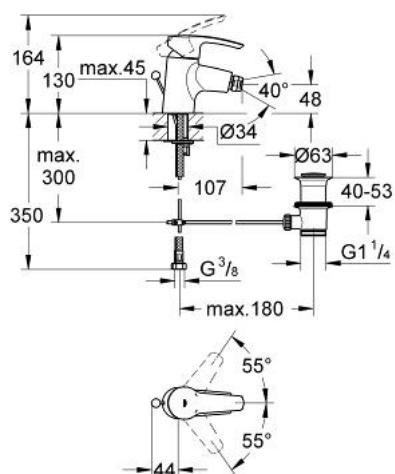

33 565 001 EUROSTYLE MONOCOMANDO DE BIDÉ 1/2" TAMANHO S

DESCRIÇÃO DO PRODUTO

- Colour: cromado
- Cartucho de discos cerâmicos GROHE SilkMove 35 mm
- Limitador ecológico de caudal
- Mousseur com rótula orientável
- Válvula automática 1 1/4"
- Ligações flexíveis
- Limitador de temperatura opcional

33 565 001 EUROSTYLE MONOCOMANDO DE BIDÉ 1/2" TAMANHO S

PEÇAS DE REPOSIÇÃO , agosto 2014 – now

- 1: Manipulo e tampa (Spare part-nr. 46577000)
- 2: Calota (desde 1999) (Spare part-nr. 46570000)
- 3: união roscada (Spare part-nr. 46460000)
- 4: Cartucho (Spare part-nr. 46374000)
- 5: Vareta pop-up (Spare part-nr. 06329000)
- 6: Perlator tipo "Mousseur" (Spare part-nr. 13929000)
- 7: união roscada (Spare part-nr. 46249000)
- 8: Válvula automática 1 1/4" (Spare part-nr. 28910000)
- 8.1: Tampa de válvula (Spare part-nr. 07182000)
- 8.2: vareta (Spare part-nr. 07052000)
- 9: Limitador de temperatura (Spare part-nr. 46375000)*
- 10: Chave de tubo longa (Spare part-nr. 19017000)*
- 11: vareta (Spare part-nr. 07341000)*