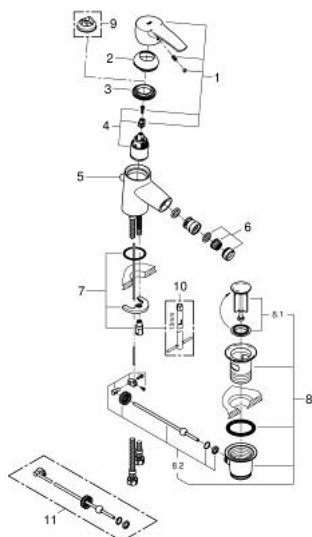

33 565 001 EUROSTYLE MONOCOMANDO DE BIDÉ 1/2" TAMANHO S

DESCRIÇÃO DO PRODUTO

- Colour: cromado
- Cartucho de discos cerâmicos GROHE SilkMove 35 mm
- Limitador ecológico de caudal
- Mousseur com rótula orientável
- Válvula automática 1 1/4"
- Ligações flexíveis
- Limitador de temperatura opcional

33 565 001 EUROSTYLE MONOCOMANDO DE BIDÉ 1/2" TAMANHO S

PEÇAS DE REPOSIÇÃO , agosto 2014 – now

- 1: Manipulo e tampa (Spare part-nr. 46577000)
- 2: Calota (desde 1999) (Spare part-nr. 46570000)
- 3: união roscada (Spare part-nr. 46460000)
- 4: Cartucho (Spare part-nr. 46374000)
- 5: Vareta pop-up (Spare part-nr. 06329000)
- 6: Perlator tipo "Mousseur" (Spare part-nr. 13929000)
- 7: união roscada (Spare part-nr. 46249000)
- 8: Válvula automática 1 1/4" (Spare part-nr. 28910000)
- 8.1: Tampa de válvula (Spare part-nr. 07182000)
- 8.2: vareta (Spare part-nr. 07052000)
- 9: Limitador de temperatura (Spare part-nr. 46375000)*
- 10: Chave de tubo longa (Spare part-nr. 19017000)*
- 11: vareta (Spare part-nr. 07341000)*