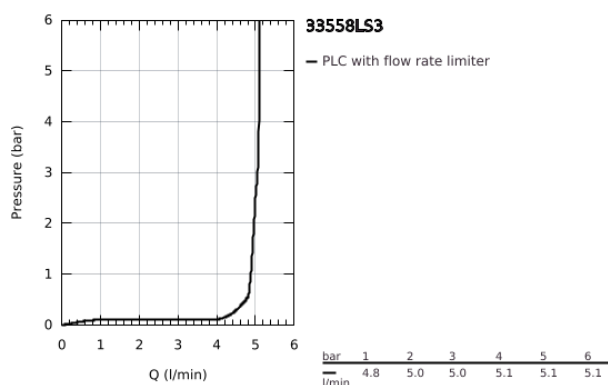

33 558 LS3 EUROSTYLE MONOCOMANDO DE LAVATÓRIO 1/2" TAMANHO S

DESCRIÇÃO DO PRODUTO

- Colour: moon white/cromado
- Cartucho de discos cerâmicos GROHE SilkMove 35 mm
- Limitador ecológico de caudal
- Com limitador ecológico de temperatura
- Acabamento GROHE LongLife
- GROHE EcoJoy para menor consumo e jato perfeito
- Caudal máximo (a 3 bar): 5 l/min
- GROHE FastFixation sistema de rápida instalação
- Ligações flexíveis

33 558 LS3 EUROSTYLE MONOCOMANDO DE LAVATÓRIO 1/2" TAMANHO S

PEÇAS DE REPOSIÇÃO , fevereiro 2015 – now

- 1: Manipulo e tampa (Spare part-nr. 46938LS0)
- 2: Calota (desde 1999) (Spare part-nr. 46492000)
- 3: união roscada (Spare part-nr. 46460000)
- 4: Cartucho (Spare part-nr. 46374000)
- 5: Vareta pop-up (Spare part-nr. 46739000)
- 6: Perlator tipo "Mousseur" (Spare part-nr. 48159000)
- 7: conjunto de montagem (Spare part-nr. 46671000)
- 8: Válvula automática 1 1/4" (Spare part-nr. 28910000)
- 8.1: Tampa de válvula (Spare part-nr. 07182000)
- 8.2: vareta (Spare part-nr. 07052000)
- 9: vareta (Spare part-nr. 07341000)*
- 10: Chave de caixa (Spare part-nr. 19332000)*
- 11: Chave de tubo longa (Spare part-nr. 19017000)*