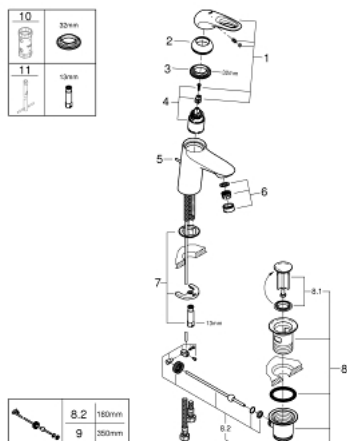

33 558 LS3 EUROSTYLE MONOCOMANDO DE LAVATÓRIO 1/2" TAMANHO S

DESCRIÇÃO DO PRODUTO

- Colour: moon white/cromado
- Cartucho de discos cerâmicos GROHE SilkMove 35 mm
- Limitador ecológico de caudal
- Com limitador ecológico de temperatura
- Acabamento GROHE LongLife
- GROHE EcoJoy para menor consumo e jato perfeito
- Caudal máximo (a 3 bar): 5 l/min
- GROHE FastFixation sistema de rápida instalação
- Ligações flexíveis

33 558 LS3 EUROSTYLE MONOCOMANDO DE LAVATÓRIO 1/2" TAMANHO S

PEÇAS DE REPOSIÇÃO , fevereiro 2015 – now

- 1: Manipulo e tampa (Spare part-nr. 46938LS0)
- 2: Calota (desde 1999) (Spare part-nr. 46492000)
- 3: união roscada (Spare part-nr. 46460000)
- 4: Cartucho (Spare part-nr. 46374000)
- 5: Vareta pop-up (Spare part-nr. 46739000)
- 6: Perlator tipo "Mousseur" (Spare part-nr. 48159000)
- 7: conjunto de montagem (Spare part-nr. 46671000)
- 8: Válvula automática 1 1/4" (Spare part-nr. 28910000)
- 8.1: Tampa de válvula (Spare part-nr. 07182000)
- 8.2: vareta (Spare part-nr. 07052000)
- 9: vareta (Spare part-nr. 07341000)*
- 10: Chave de caixa (Spare part-nr. 19332000)*
- 11: Chave de tubo longa (Spare part-nr. 19017000)*