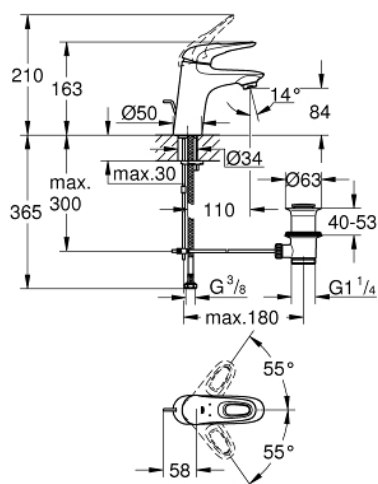

33 558 LS3 EUROSTYLE MONOCOMANDO DE LAVATÓRIO 1/2" TAMANHO S

DESCRIÇÃO DO PRODUTO

- Colour: moon white/cromado
- Cartucho de discos cerâmicos GROHE SilkMove 35 mm
- Limitador ecológico de caudal
- Com limitador ecológico de temperatura
- Acabamento GROHE LongLife
- GROHE EcoJoy para menor consumo e jato perfeito
- Caudal máximo (a 3 bar): 5 l/min
- GROHE FastFixation sistema de rápida instalação
- Ligações flexíveis

33 558 LS3 EUROSTYLE MONOCOMANDO DE LAVATÓRIO 1/2" TAMANHO S

PEÇAS DE REPOSIÇÃO , fevereiro 2015 – now

- 1: Manipulo e tampa (Spare part-nr. 46938LS0)
- 2: Calota (desde 1999) (Spare part-nr. 46492000)
- 3: união roscada (Spare part-nr. 46460000)
- 4: Cartucho (Spare part-nr. 46374000)
- 5: Vareta pop-up (Spare part-nr. 46739000)
- 6: Perlator tipo "Mousseur" (Spare part-nr. 48159000)
- 7: conjunto de montagem (Spare part-nr. 46671000)
- 8: Válvula automática 1 1/4" (Spare part-nr. 28910000)
- 8.1: Tampa de válvula (Spare part-nr. 07182000)
- 8.2: vareta (Spare part-nr. 07052000)
- 9: vareta (Spare part-nr. 07341000)*
- 10: Chave de caixa (Spare part-nr. 19332000)*
- 11: Chave de tubo longa (Spare part-nr. 19017000)*