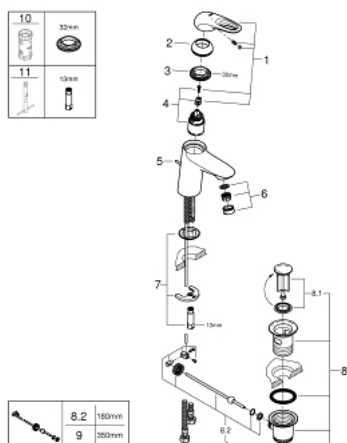

33 558 003 EUROSTYLE MONOCOMANDO DE LAVATÓRIO 1/2" TAMANHO S

DESCRIÇÃO DO PRODUTO

- Colour: cromado
- Cartucho de discos cerâmicos GROHE SilkMove 35 mm
- Limitador ecológico de caudal
- Com limitador ecológico de temperatura
- Acabamento GROHE LongLife
- GROHE EcoJoy para menor consumo e jato perfeito
- Caudal máximo (a 3 bar): 5 l/min
- GROHE FastFixation sistema de rápida instalação
- Ligações flexíveis

33 558 003 EUROSTYLE MONOCOMANDO DE LAVATÓRIO 1/2" TAMANHO S

PEÇAS DE REPOSIÇÃO , janeiro 2015 – now

- 1: Manipulo e tampa (Spare part-nr. 46938000)
- 2: Calota (desde 1999) (Spare part-nr. 46492000)
- 3: união roscada (Spare part-nr. 46460000)
- 4: Cartucho (Spare part-nr. 46374000)
- 5: Vareta pop-up (Spare part-nr. 46739000)
- 6: Perlator tipo "Mousseur" (Spare part-nr. 48159000)
- 7: conjunto de montagem (Spare part-nr. 46671000)
- 8: Válvula automática 1 1/4" (Spare part-nr. 28910000)
- 8.1: Tampa de válvula (Spare part-nr. 07182000)
- 8.2: vareta (Spare part-nr. 07052000)
- 9: vareta (Spare part-nr. 07341000)*
- 10: Chave de caixa (Spare part-nr. 19332000)*
- 11: Chave de tubo longa (Spare part-nr. 19017000)*