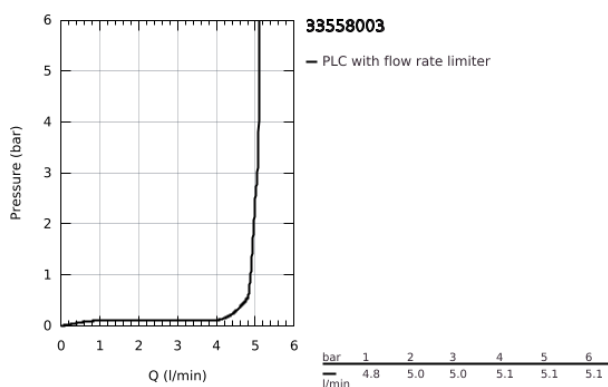

33 558 003 EUROSTYLE MONOCOMANDO DE LAVATÓRIO 1/2" TAMANHO S

DESCRIÇÃO DO PRODUTO

- Colour: cromado
- Cartucho de discos cerâmicos GROHE SilkMove 35 mm
- Limitador ecológico de caudal
- Com limitador ecológico de temperatura
- Acabamento GROHE LongLife
- GROHE EcoJoy para menor consumo e jato perfeito
- Caudal máximo (a 3 bar): 5 l/min
- GROHE FastFixation sistema de rápida instalação
- Ligações flexíveis

33 558 003 EUROSTYLE MONOCOMANDO DE LAVATÓRIO 1/2" TAMANHO S

PEÇAS DE REPOSIÇÃO , janeiro 2015 – now

- 1: Manipulo e tampa (Spare part-nr. 46938000)
- 2: Calota (desde 1999) (Spare part-nr. 46492000)
- 3: união roscada (Spare part-nr. 46460000)
- 4: Cartucho (Spare part-nr. 46374000)
- 5: Vareta pop-up (Spare part-nr. 46739000)
- 6: Perlator tipo "Mousseur" (Spare part-nr. 48159000)
- 7: conjunto de montagem (Spare part-nr. 46671000)
- 8: Válvula automática 1 1/4" (Spare part-nr. 28910000)
- 8.1: Tampa de válvula (Spare part-nr. 07182000)
- 8.2: vareta (Spare part-nr. 07052000)
- 9: vareta (Spare part-nr. 07341000)*
- 10: Chave de caixa (Spare part-nr. 19332000)*
- 11: Chave de tubo longa (Spare part-nr. 19017000)*