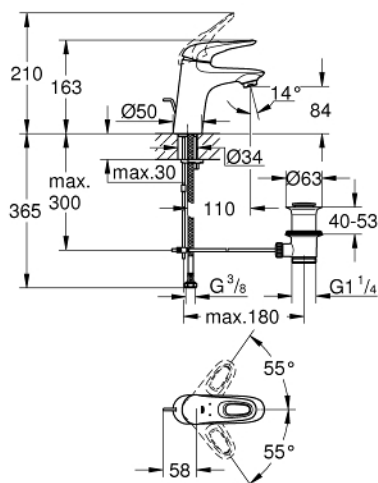

33 558 003 EUROSTYLE MONOCOMANDO DE LAVATÓRIO 1/2" TAMANHO S

DESCRIÇÃO DO PRODUTO

- Colour: cromado
- Cartucho de discos cerâmicos GROHE SilkMove 35 mm
- Limitador ecológico de caudal
- Com limitador ecológico de temperatura
- Acabamento GROHE LongLife
- GROHE EcoJoy para menor consumo e jato perfeito
- Caudal máximo (a 3 bar): 5 l/min
- GROHE FastFixation sistema de rápida instalação
- Ligações flexíveis

33 558 003 EUROSTYLE MONOCOMANDO DE LAVATÓRIO 1/2" TAMANHO S

PEÇAS DE REPOSIÇÃO , janeiro 2015 – now

- 1: Manipulo e tampa (Spare part-nr. 46938000)
- 2: Calota (desde 1999) (Spare part-nr. 46492000)
- 3: união roscada (Spare part-nr. 46460000)
- 4: Cartucho (Spare part-nr. 46374000)
- 5: Vareta pop-up (Spare part-nr. 46739000)
- 6: Perlator tipo "Mousseur" (Spare part-nr. 48159000)
- 7: conjunto de montagem (Spare part-nr. 46671000)
- 8: Válvula automática 1 1/4" (Spare part-nr. 28910000)
- 8.1: Tampa de válvula (Spare part-nr. 07182000)
- 8.2: vareta (Spare part-nr. 07052000)
- 9: vareta (Spare part-nr. 07341000)*
- 10: Chave de caixa (Spare part-nr. 19332000)*
- 11: Chave de tubo longa (Spare part-nr. 19017000)*