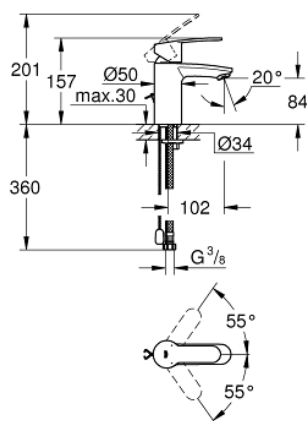

## 33 557 20E EUROSTYLE COSMOPOLITAN MONOCOMANDO DE LAVATÓRIO 1/2" TAMANHO S

### DESCRIÇÃO DO PRODUTO

- Colour: cromado
- Manipulo metálico
- Cartucho de discos cerâmicos GROHE SilkMove 35 mm
- Limitador ecológico de caudal
- Caudal mínimo regulável 2,5 l/min
- Limitador de temperatura
- Acabamento GROHE LongLife
- GROHE EcoJoy para menor consumo e jato perfeito
- Caudal máximo (a 3 bar): 5 l/min
- Sistema de Instalação GROHE FastFixation
- Corrente deslizante
- Ligações flexíveis

### PEÇAS DE REPOSIÇÃO , agosto 2017 – now

- 1: Manipulo e tampa (Spare part-nr. 46748000)
- 2: Calota (desde 1999) (Spare part-nr. 46492000)
- 3: união roscada (Spare part-nr. 46460000)
- 4: Cartucho (Spare part-nr. 46374000)
- 5: Perlator tipo "Mousseur" (Spare part-nr. 48159000)
- 6: corrente de deslize (Spare part-nr. 06815000)
- 7: conjunto de montagem (Spare part-nr. 46671000)
- 8: Chave de caixa (Spare part-nr. 19332000)\*
- 9: Chave de tubo longa (Spare part-nr. 19017000)\*