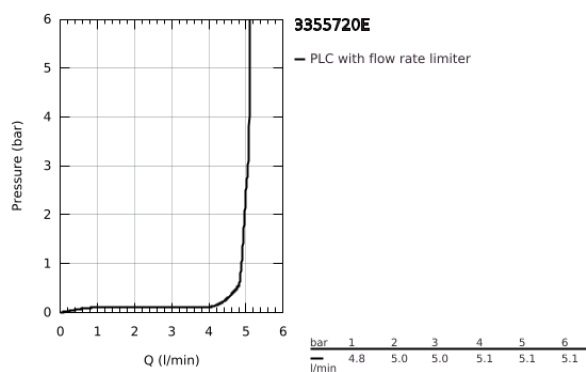

## 33 557 20E EUROSTYLE COSMOPOLITAN MONOCOMANDO DE LAVATÓRIO 1/2" TAMANHO S

### DESCRIÇÃO DO PRODUTO

- Colour: cromado
- Manipulo metálico
- Cartucho de discos cerâmicos GROHE SilkMove 35 mm
- Limitador ecológico de caudal
- Caudal mínimo regulável 2,5 l/min
- Limitador de temperatura
- Acabamento GROHE LongLife
- GROHE EcoJoy para menor consumo e jato perfeito
- Caudal máximo (a 3 bar): 5 l/min
- Sistema de Instalação GROHE FastFixation
- Corrente deslizante
- Ligações flexíveis