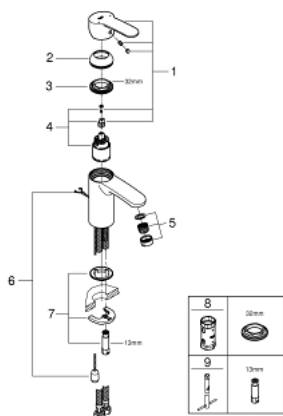

## 33 557 20E EUROSTYLE COSMOPOLITAN MONOCOMANDO DE LAVATÓRIO 1/2" TAMANHO S

### DESCRIÇÃO DO PRODUTO

- Colour: cromado
- Manipulo metálico
- Cartucho de discos cerâmicos GROHE SilkMove 35 mm
- Limitador ecológico de caudal
- Caudal mínimo regulável 2,5 l/min
- Limitador de temperatura
- Acabamento GROHE LongLife
- GROHE EcoJoy para menor consumo e jato perfeito
- Caudal máximo (a 3 bar): 5 l/min
- Sistema de Instalação GROHE FastFixation
- Corrente deslizante
- Ligações flexíveis

### PEÇAS DE REPOSIÇÃO , agosto 2017 – now

- 1: Manipulo e tampa (Spare part-nr. 46748000)
- 2: Calota (desde 1999) (Spare part-nr. 46492000)
- 3: união roscada (Spare part-nr. 46460000)
- 4: Cartucho (Spare part-nr. 46374000)
- 5: Perlator tipo "Mousseur" (Spare part-nr. 48159000)
- 6: corrente de deslize (Spare part-nr. 06815000)
- 7: conjunto de montagem (Spare part-nr. 46671000)
- 8: Chave de caixa (Spare part-nr. 19332000)\*
- 9: Chave de tubo longa (Spare part-nr. 19017000)\*