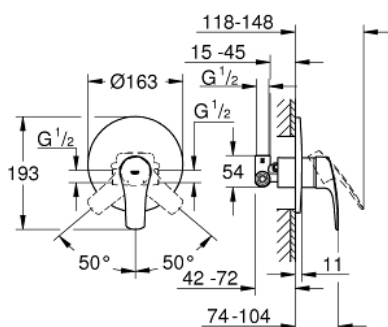

### 33 556 003 EUROSMART <P>MONOCOMANDO DE DUCHE 1/2"</P>

#### DESCRIÇÃO DO PRODUTO

- Colour: cromado
- Montagem na parede
- Manipulo metálico
- Cartucho de discos cerâmicos GROHE SilkMove 46 mm
- Acabamento GROHE LongLife
- GROHE FastFixation
- Composto por:
- Parte exterior 19 451 003
- Conjunto de instalação para misturadora de duche montado na parede
- Limitador ecológico de caudal
- Espelho e junta de vedação
- Espelho metálico
- Limitador de temperatura opcional
- Edição Profissional

33 556 003 **EUROSMART <P>MONOCOMANDO DE DUCHE 1/2"</P>**

**PEÇAS DE REPOSIÇÃO** , julho 2019 – now

- 1: Manipulo e tampa (Spare part-nr. 48549000)
- 2: Espelho (Spare part-nr. 46904000)
- 3: Calota (desde 1999) (Spare part-nr. 06874000)
- 4: Cartucho (Spare part-nr. 46048000)
- 5: Limitador de temperatura (Spare part-nr. 46308000)\*
- 6: Extensão para GROHE Sense (Spare part-nr. 46191000)\*
- 7: Extensão para GROHE Sense (Spare part-nr. 46343000)\*