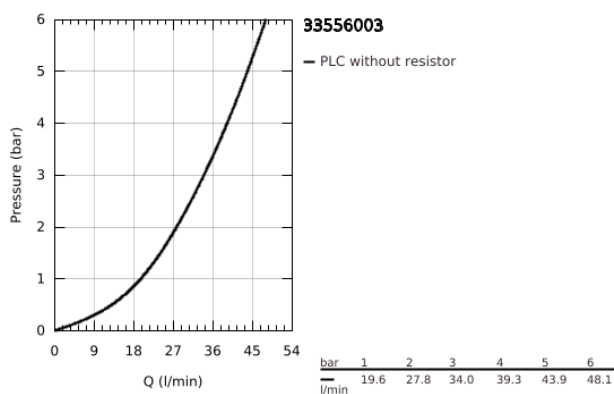

### 33 556 003 EUROSMART <P>MONOCOMANDO DE DUCHE 1/2"</P>

#### DESCRIÇÃO DO PRODUTO

- Colour: cromado
- Montagem na parede
- Manipulo metálico
- Cartucho de discos cerâmicos GROHE SilkMove 46 mm
- Acabamento GROHE LongLife
- GROHE FastFixation
- Composto por:
- Parte exterior 19 451 003
- Conjunto de instalação para misturadora de duche montado na parede
- Limitador ecológico de caudal
- Espelho e junta de vedação
- Espelho metálico
- Limitador de temperatura opcional
- Edição Profissional