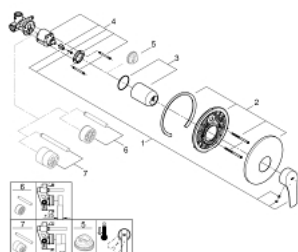

#### DESCRIÇÃO DO PRODUTO

- Colour: cromado
- Montagem na parede
- Manipulo metálico
- Cartucho de discos cerâmicos GROHE SilkMove 46 mm
- Acabamento GROHE LongLife
- GROHE FastFixation
- Composto por:
- Parte exterior 19 451 003
- Conjunto de instalação para misturadora de duche montado na parede
- Limitador ecológico de caudal
- Espelho e junta de vedação
- Espelho metálico
- Limitador de temperatura opcional
- Edição Profissional

33 556 003 **EUROSMART <P>MONOCOMANDO DE DUCHE 1/2"</P>**

**PEÇAS DE REPOSIÇÃO** , julho 2019 – now

- 1: Manipulo e tampa (Spare part-nr. 48549000)
- 2: Espelho (Spare part-nr. 46904000)
- 3: Calota (desde 1999) (Spare part-nr. 06874000)
- 4: Cartucho (Spare part-nr. 46048000)
- 5: Limitador de temperatura (Spare part-nr. 46308000)\*
- 6: Extensão para GROHE Sense (Spare part-nr. 46191000)\*
- 7: Extensão para GROHE Sense (Spare part-nr. 46343000)\*