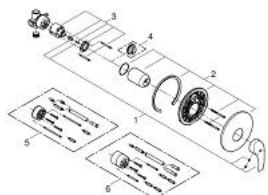

33 556 002 EUROSMART <P>MONOCOMANDO DE DUCHE 1/2"</P>

PEÇAS DE REPOSIÇÃO , outubro 2013 – now

- 1: Manipulo e tampa (Spare part-nr. 46903000)
- 2: Espelho (Spare part-nr. 46904000)
- 3: Cartucho (Spare part-nr. 46048000)
- 4: Limitador de temperatura (Spare part-nr. 46308000)*
- 5: Extensão para GROHE Sense (Spare part-nr. 46191000)*
- 6: Extensão para GROHE Sense (Spare part-nr. 46343000)*

* Acessórios Opcionais