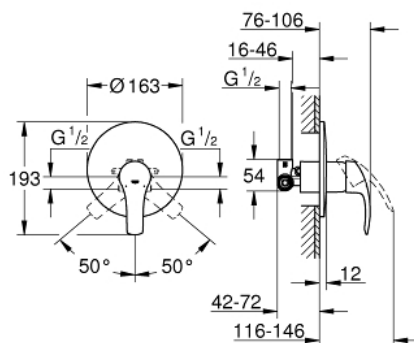

## 33 556 002 EUROSMART <P>MONOCOMANDO DE DUCHE 1/2" </P>

### DESCRIÇÃO DO PRODUTO

- Colour: cromado
- Montagem na parede
- Cartucho de discos cerâmicos GROHE SilkMove 46 mm
- Acabamento GROHE LongLife
- GROHE FastFixation fixação oculta
- Composto por:
- Elemento exterior 19 451 001
- Conjunto de instalação para misturadora de duche montado na parede
- Limitador ecológico de caudal
- Manipulo metálico
- Espelho metálico
- Limitador de temperatura opcional

## 33 556 002 EUROSMART <P>MONOCOMANDO DE DUCHE 1/2"</P>