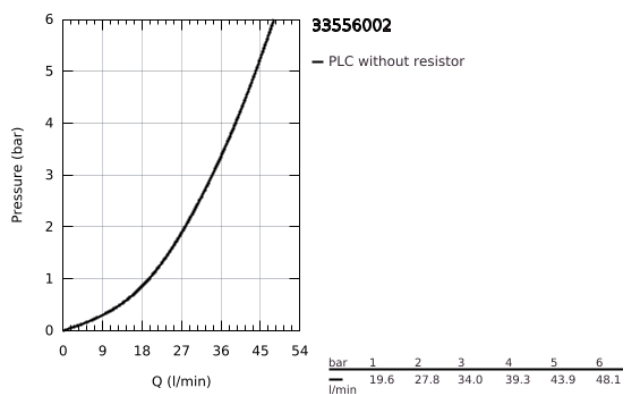

## 33 556 002 EUROSMART <P>MONOCOMANDO DE DUCHE 1/2" </P>

### DESCRIÇÃO DO PRODUTO

- Colour: cromado
- Montagem na parede
- Cartucho de discos cerâmicos GROHE SilkMove 46 mm
- Acabamento GROHE LongLife
- GROHE FastFixation fixação oculta
- Composto por:
- Elemento exterior 19 451 001
- Conjunto de instalação para misturadora de duche montado na parede
- Limitador ecológico de caudal
- Manipulo metálico
- Espelho metálico
- Limitador de temperatura opcional

## 33 556 002 EUROSMART <P>MONOCOMANDO DE DUCHE 1/2"</P>