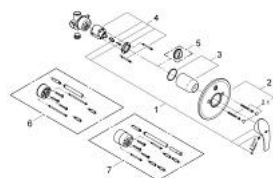

33 556 001 **EUROSMART <P>MONOCOMANDO DE DUCHE 1/2"</P>**

DESCRIÇÃO DO PRODUTO

- Colour: cromado
- Montagem na parede
- Composto por:
- Elemento encastrável 33 964 000
- Cartucho de discos cerâmicos GROHE SilkMove 46 mm
- Acabamento GROHE LongLife
- Limitador ecológico de caudal
- Manipulo metálico
- Limitador de temperatura opcional

33 556 001 EUROSMART <P>MONOCOMANDO DE DUCHE 1/2"</P>

PEÇAS DE REPOSIÇÃO , agosto 2005 – now

- 1: Manipulo e tampa (Spare part-nr. 46561000)
- 2: Espelho (Spare part-nr. 46469000)
- 2.1: conjunto de parafusos (Spare part-nr. 46088000)
- 3: Calota (desde 1999) (Spare part-nr. 02693000)
- 4: Cartucho (Spare part-nr. 46048000)
- 5: Limitador de temperatura (Spare part-nr. 46308000)*
- 6: Extensão para GROHE Sense (Spare part-nr. 46191000)*
- 7: Extensão para GROHE Sense (Spare part-nr. 46343000)*