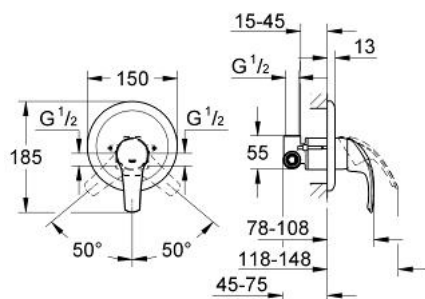

33 556 001 **EUROSMART <P>MONOCOMANDO DE DUCHE 1/2"</P>**

DESCRIÇÃO DO PRODUTO

- Colour: cromado
- Montagem na parede
- Composto por:
- Elemento encastrável 33 964 000
- Cartucho de discos cerâmicos GROHE SilkMove 46 mm
- Acabamento GROHE LongLife
- Limitador ecológico de caudal
- Manipulo metálico
- Limitador de temperatura opcional

33 556 001 EUROSMART <P>MONOCOMANDO DE DUCHE 1/2"</P>

PEÇAS DE REPOSIÇÃO , agosto 2005 – now

- 1: Manipulo e tampa (Spare part-nr. 46561000)
- 2: Espelho (Spare part-nr. 46469000)
- 2.1: conjunto de parafusos (Spare part-nr. 46088000)
- 3: Calota (desde 1999) (Spare part-nr. 02693000)
- 4: Cartucho (Spare part-nr. 46048000)
- 5: Limitador de temperatura (Spare part-nr. 46308000)*
- 6: Extensão para GROHE Sense (Spare part-nr. 46191000)*
- 7: Extensão para GROHE Sense (Spare part-nr. 46343000)*