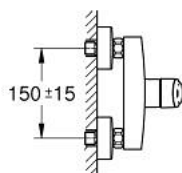

33 555 243 3 EUROSMART <P>MONOCOMANDO DE DUCHE 1/2" </P>

DESCRIÇÃO DO PRODUTO

- Colour: matte black
- Montagem na parede
- Manipulo metálico
- Cartucho de discos cerâmicos GROHE SilkMove 35 mm
- Limitador ecológico de caudal
- Com limitador ecológico de temperatura
- Saída inferior para duche de 1/2" com válvula anti-retorno integrada
- Rácores em S (150 ± 25)
- Espelhos metálicos
- Válvulas anti-retorno
- Edição Profissional

33 555 243 3 EUROSMART <P>MONOCOMANDO DE DUCHE 1/2"</P>

PEÇAS DE REPOSIÇÃO , fevereiro 2023 – now

- 1: Manípulo e tampa (Spare part-nr. 485422430)
- 2: Cartucho (Spare part-nr. 46374000)
- 3: Sede 1/2" (Spare part-nr. 42601000)
- 4: Sede 1/2" (Spare part-nr. 450442430)
- 5: Rácor em S (Spare part-nr. 126622430)
- 6: Prolongamentos 3/4", 20 mm (Spare part-nr. 0713000M)*
- 7: Chave de caixa (Spare part-nr. 19332000)*
- 8: Chave de porcas (Spare part-nr. 19377000)*