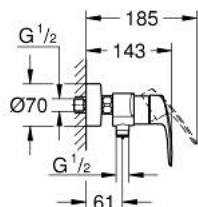

33 555 243 3 EUROSMART <P>MONOCOMANDO DE DUCHE 1/2" </P>

DESCRIÇÃO DO PRODUTO

- Colour: matte black
- Montagem na parede
- Manipulo metálico
- Cartucho de discos cerâmicos GROHE SilkMove 35 mm
- Limitador ecológico de caudal
- Com limitador ecológico de temperatura
- Saída inferior para duche de 1/2" com válvula anti-retorno integrada
- Rácores em S (150 ± 25)
- Espelhos metálicos
- Válvulas anti-retorno
- Edição Profissional

33 555 243 3 EUROSMART <P>MONOCOMANDO DE DUCHE 1/2"</P>

PEÇAS DE REPOSIÇÃO , fevereiro 2023 – now

- 1: Manípulo e tampa (Spare part-nr. 485422430)
- 2: Cartucho (Spare part-nr. 46374000)
- 3: Sede 1/2" (Spare part-nr. 42601000)
- 4: Sede 1/2" (Spare part-nr. 450442430)
- 5: Rácor em S (Spare part-nr. 126622430)
- 6: Prolongamentos 3/4", 20 mm (Spare part-nr. 0713000M)*
- 7: Chave de caixa (Spare part-nr. 19332000)*
- 8: Chave de porcas (Spare part-nr. 19377000)*