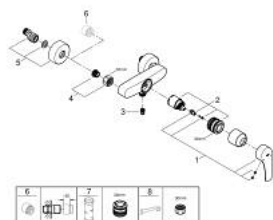

33 555 243 3 EUROSMART <P>MONOCOMANDO DE DUCHE 1/2" </P>

DESCRIÇÃO DO PRODUTO

- Colour: matte black
- Montagem na parede
- Manipulo metálico
- Cartucho de discos cerâmicos GROHE SilkMove 35 mm
- Limitador ecológico de caudal
- Com limitador ecológico de temperatura
- Saída inferior para duche de 1/2" com válvula anti-retorno integrada
- Rácores em S (150 ± 25)
- Espelhos metálicos
- Válvulas anti-retorno
- Edição Profissional

33 555 243 3 EUROSMART <P>MONOCOMANDO DE DUCHE 1/2"</P>

PEÇAS DE REPOSIÇÃO , fevereiro 2023 – now

- 1: Manípulo e tampa (Spare part-nr. 485422430)
- 2: Cartucho (Spare part-nr. 46374000)
- 3: Sede 1/2" (Spare part-nr. 42601000)
- 4: Sede 1/2" (Spare part-nr. 450442430)
- 5: Rácor em S (Spare part-nr. 126622430)
- 6: Prolongamentos 3/4", 20 mm (Spare part-nr. 0713000M)*
- 7: Chave de caixa (Spare part-nr. 19332000)*
- 8: Chave de porcas (Spare part-nr. 19377000)*