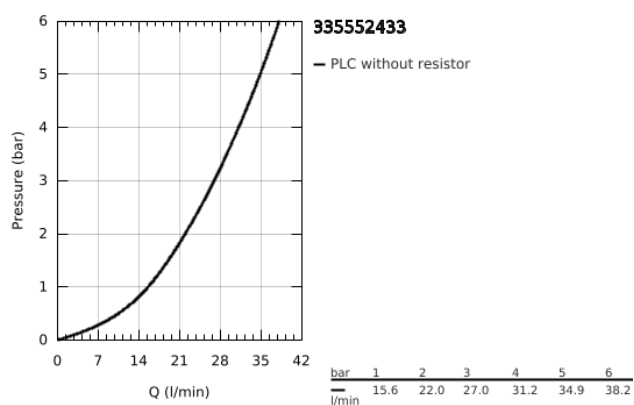

33 555 243 3 EUROSMART <P>MONOCOMANDO DE DUCHE 1/2" </P>

DESCRIÇÃO DO PRODUTO

- Colour: matte black
- Montagem na parede
- Manipulo metálico
- Cartucho de discos cerâmicos GROHE SilkMove 35 mm
- Limitador ecológico de caudal
- Com limitador ecológico de temperatura
- Saída inferior para duche de 1/2" com válvula anti-retorno integrada
- Rácores em S (150 ± 25)
- Espelhos metálicos
- Válvulas anti-retorno
- Edição Profissional

33 555 243 3 EUROSMART <P>MONOCOMANDO DE DUCHE 1/2"</P>

PEÇAS DE REPOSIÇÃO , fevereiro 2023 – now

- 1: Manípulo e tampa (Spare part-nr. 485422430)
- 2: Cartucho (Spare part-nr. 46374000)
- 3: Sede 1/2" (Spare part-nr. 42601000)
- 4: Sede 1/2" (Spare part-nr. 450442430)
- 5: Rácor em S (Spare part-nr. 126622430)
- 6: Prolongamentos 3/4", 20 mm (Spare part-nr. 0713000M)*
- 7: Chave de caixa (Spare part-nr. 19332000)*
- 8: Chave de porcas (Spare part-nr. 19377000)*