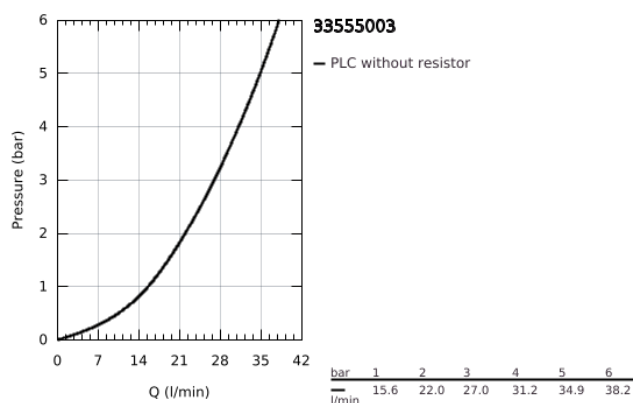

33 555 003 EUROSMART <P>MONOCOMANDO DE DUCHE 1/2" </P>

DESCRIÇÃO DO PRODUTO

- Colour: cromado
- Montagem na parede
- Manipulo metálico
- Cartucho de discos cerâmicos GROHE SilkMove 35 mm
- Limitador ecológico de caudal
- Com limitador ecológico de temperatura
- Acabamento GROHE LongLife
- Saída inferior para duche de 1/2" com válvula anti-retorno integrada
- Rácores em S (150 ± 25)
- Espelhos metálicos
- Válvulas anti-retorno
- Edição Profissional

33 555 003 EUROSMART <P>MONOCOMANDO DE DUCHE 1/2"</P>

PEÇAS DE REPOSIÇÃO , julho 2019 – now

- 1: Manípulo e tampa (Spare part-nr. 48542000)
- 2: Cartucho (Spare part-nr. 46374000)
- 3: Sede 1/2" (Spare part-nr. 42601000)
- 4: Sede 1/2" (Spare part-nr. 45044000)
- 5: Rácor em S (Spare part-nr. 12662000)
- 6: Prolongamentos 3/4", 20 mm (Spare part-nr. 0713000M)*
- 7: Chave de caixa (Spare part-nr. 19332000)*
- 8: Chave de porcas (Spare part-nr. 19377000)*