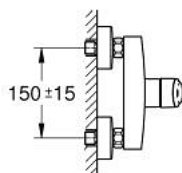

33 555 003 EUROSMART <P>MONOCOMANDO DE DUCHE 1/2" </P>

DESCRIÇÃO DO PRODUTO

- Colour: cromado
- Montagem na parede
- Manipulo metálico
- Cartucho de discos cerâmicos GROHE SilkMove 35 mm
- Limitador ecológico de caudal
- Com limitador ecológico de temperatura
- Acabamento GROHE LongLife
- Saída inferior para duche de 1/2" com válvula anti-retorno integrada
- Rácores em S (150 ± 25)
- Espelhos metálicos
- Válvulas anti-retorno
- Edição Profissional

33 555 003 EUROSMART <P>MONOCOMANDO DE DUCHE 1/2"</P>

PEÇAS DE REPOSIÇÃO , julho 2019 – now

- 1: Manípulo e tampa (Spare part-nr. 48542000)
- 2: Cartucho (Spare part-nr. 46374000)
- 3: Sede 1/2" (Spare part-nr. 42601000)
- 4: Sede 1/2" (Spare part-nr. 45044000)
- 5: Rácor em S (Spare part-nr. 12662000)
- 6: Prolongamentos 3/4", 20 mm (Spare part-nr. 0713000M)*
- 7: Chave de caixa (Spare part-nr. 19332000)*
- 8: Chave de porcas (Spare part-nr. 19377000)*