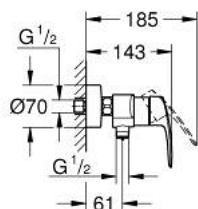

33 555 003 EUROSMART <P>MONOCOMANDO DE DUCHE 1/2" </P>

DESCRIÇÃO DO PRODUTO

- Colour: cromado
- Montagem na parede
- Manipulo metálico
- Cartucho de discos cerâmicos GROHE SilkMove 35 mm
- Limitador ecológico de caudal
- Com limitador ecológico de temperatura
- Acabamento GROHE LongLife
- Saída inferior para duche de 1/2" com válvula anti-retorno integrada
- Rácores em S (150 ± 25)
- Espelhos metálicos
- Válvulas anti-retorno
- Edição Profissional

33 555 003 EUROSMART <P>MONOCOMANDO DE DUCHE 1/2"</P>

PEÇAS DE REPOSIÇÃO , julho 2019 – now

- 1: Manípulo e tampa (Spare part-nr. 48542000)
- 2: Cartucho (Spare part-nr. 46374000)
- 3: Sede 1/2" (Spare part-nr. 42601000)
- 4: Sede 1/2" (Spare part-nr. 45044000)
- 5: Rácor em S (Spare part-nr. 12662000)
- 6: Prolongamentos 3/4", 20 mm (Spare part-nr. 0713000M)*
- 7: Chave de caixa (Spare part-nr. 19332000)*
- 8: Chave de porcas (Spare part-nr. 19377000)*