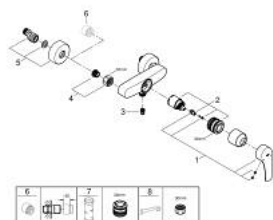

33 555 003 EUROSMART <P>MONOCOMANDO DE DUCHE 1/2" </P>

DESCRIÇÃO DO PRODUTO

- Colour: cromado
- Montagem na parede
- Manipulo metálico
- Cartucho de discos cerâmicos GROHE SilkMove 35 mm
- Limitador ecológico de caudal
- Com limitador ecológico de temperatura
- Acabamento GROHE LongLife
- Saída inferior para duche de 1/2" com válvula anti-retorno integrada
- Rácores em S (150 ± 25)
- Espelhos metálicos
- Válvulas anti-retorno
- Edição Profissional

33 555 003 EUROSMART <P>MONOCOMANDO DE DUCHE 1/2"</P>

PEÇAS DE REPOSIÇÃO , julho 2019 – now

- 1: Manípulo e tampa (Spare part-nr. 48542000)
- 2: Cartucho (Spare part-nr. 46374000)
- 3: Sede 1/2" (Spare part-nr. 42601000)
- 4: Sede 1/2" (Spare part-nr. 45044000)
- 5: Rácor em S (Spare part-nr. 12662000)
- 6: Prolongamentos 3/4", 20 mm (Spare part-nr. 0713000M)*
- 7: Chave de caixa (Spare part-nr. 19332000)*
- 8: Chave de porcas (Spare part-nr. 19377000)*