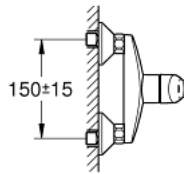

33 555 002 **EUROSMART <P>MONOCOMANDO DE DUCHE 1/2" </P>**

DESCRIÇÃO DO PRODUTO

- Colour: cromado
- Montagem na parede
- Manipulo metálico
- Cartucho de discos cerâmicos GROHE SilkMove 35 mm
- Com limitador ecológico de temperatura
- Acabamento GROHE LongLife
- Limitador ecológico de caudal
- Saída inferior para duche de 1/2" com válvula anti-retorno integrada
- Rácores em S (150 ± 25)
- Espelhos metálicos

33 555 002 EUROSMART <P>MONOCOMANDO DE DUCHE 1/2"</P>

PEÇAS DE REPOSIÇÃO , outubro 2013 – now

- 1: Manipulo e tampa (Spare part-nr. 46898000)
- 2: Calota (desde 1999) (Spare part-nr. 46899000)
- 3: Cartucho (Spare part-nr. 46374000)
- 4: Sede 1/2" (Spare part-nr. 45044000)
- 5: Rácor em S (Spare part-nr. 12075000)
- 5.1: Obturador 1/2" (Spare part-nr. 0138600M)
- 5.2: Espelho (Spare part-nr. 0221000M)
- 6: Sede 1/2" (Spare part-nr. 48276000)
- 7: Prolongamentos 3/4", 20 mm (Spare part-nr. 0713000M)*
- 8: Chave de caixa (Spare part-nr. 19332000)*
- 9: Chave de porcas (Spare part-nr. 19377000)*