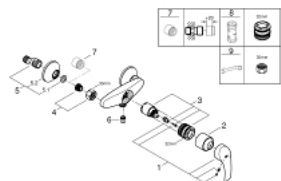

33 555 002 **EUROSMART <P>MONOCOMANDO DE DUCHE 1/2" </P>**

DESCRIÇÃO DO PRODUTO

- Colour: cromado
- Montagem na parede
- Manipulo metálico
- Cartucho de discos cerâmicos GROHE SilkMove 35 mm
- Com limitador ecológico de temperatura
- Acabamento GROHE LongLife
- Limitador ecológico de caudal
- Saída inferior para duche de 1/2" com válvula anti-retorno integrada
- Rácores em S (150 ± 25)
- Espelhos metálicos

33 555 002 EUROSMART <P>MONOCOMANDO DE DUCHE 1/2"</P>

PEÇAS DE REPOSIÇÃO , outubro 2013 – now

- 1: Manipulo e tampa (Spare part-nr. 46898000)
- 2: Calota (desde 1999) (Spare part-nr. 46899000)
- 3: Cartucho (Spare part-nr. 46374000)
- 4: Sede 1/2" (Spare part-nr. 45044000)
- 5: Rácor em S (Spare part-nr. 12075000)
- 5.1: Obturador 1/2" (Spare part-nr. 0138600M)
- 5.2: Espelho (Spare part-nr. 0221000M)
- 6: Sede 1/2" (Spare part-nr. 48276000)
- 7: Prolongamentos 3/4", 20 mm (Spare part-nr. 0713000M)*
- 8: Chave de caixa (Spare part-nr. 19332000)*
- 9: Chave de porcas (Spare part-nr. 19377000)*