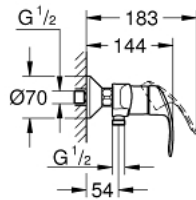

33 555 002 **EUROSMART <P>MONOCOMANDO DE DUCHE 1/2" </P>**

DESCRIÇÃO DO PRODUTO

- Colour: cromado
- Montagem na parede
- Manipulo metálico
- Cartucho de discos cerâmicos GROHE SilkMove 35 mm
- Com limitador ecológico de temperatura
- Acabamento GROHE LongLife
- Limitador ecológico de caudal
- Saída inferior para duche de 1/2" com válvula anti-retorno integrada
- Rácores em S (150 ± 25)
- Espelhos metálicos

33 555 002 EUROSMART <P>MONOCOMANDO DE DUCHE 1/2"</P>

PEÇAS DE REPOSIÇÃO , outubro 2013 – now

- 1: Manipulo e tampa (Spare part-nr. 46898000)
- 2: Calota (desde 1999) (Spare part-nr. 46899000)
- 3: Cartucho (Spare part-nr. 46374000)
- 4: Sede 1/2" (Spare part-nr. 45044000)
- 5: Rácor em S (Spare part-nr. 12075000)
- 5.1: Obturador 1/2" (Spare part-nr. 0138600M)
- 5.2: Espelho (Spare part-nr. 0221000M)
- 6: Sede 1/2" (Spare part-nr. 48276000)
- 7: Prolongamentos 3/4", 20 mm (Spare part-nr. 0713000M)*
- 8: Chave de caixa (Spare part-nr. 19332000)*
- 9: Chave de porcas (Spare part-nr. 19377000)*