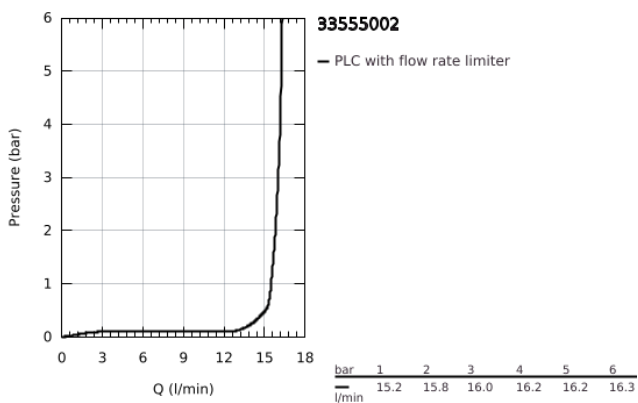

33 555 002 **EUROSMART <P>MONOCOMANDO DE DUCHE 1/2" </P>**

DESCRIÇÃO DO PRODUTO

- Colour: cromado
- Montagem na parede
- Manipulo metálico
- Cartucho de discos cerâmicos GROHE SilkMove 35 mm
- Com limitador ecológico de temperatura
- Acabamento GROHE LongLife
- Limitador ecológico de caudal
- Saída inferior para duche de 1/2" com válvula anti-retorno integrada
- Rácores em S (150 ± 25)
- Espelhos metálicos

33 555 002 EUROSMART <P>MONOCOMANDO DE DUCHE 1/2"</P>

PEÇAS DE REPOSIÇÃO , outubro 2013 – now

- 1: Manipulo e tampa (Spare part-nr. 46898000)
- 2: Calota (desde 1999) (Spare part-nr. 46899000)
- 3: Cartucho (Spare part-nr. 46374000)
- 4: Sede 1/2" (Spare part-nr. 45044000)
- 5: Rácor em S (Spare part-nr. 12075000)
- 5.1: Obturador 1/2" (Spare part-nr. 0138600M)
- 5.2: Espelho (Spare part-nr. 0221000M)
- 6: Sede 1/2" (Spare part-nr. 48276000)
- 7: Prolongamentos 3/4", 20 mm (Spare part-nr. 0713000M)*
- 8: Chave de caixa (Spare part-nr. 19332000)*
- 9: Chave de porcas (Spare part-nr. 19377000)*