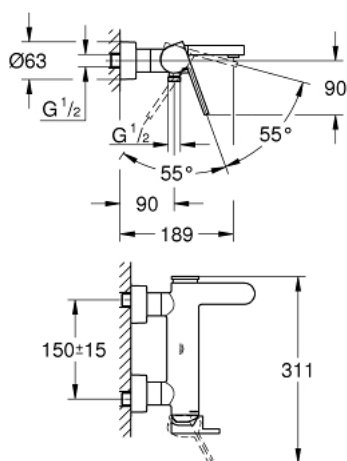

33 553 003 GROHE PLUS <P>MONOCOMANDO DE BANHEIRA E DUCHE 1/2" </P>

DESCRIÇÃO DO PRODUTO

- Colour: cromado
- Montagem na parede
- Manipulo metálico
- Cartucho de discos cerâmicos GROHE SilkMove 35 mm
- Com limitador ecológico de temperatura
- Acabamento GROHE LongLife
- Inversor automático: banheira/duche
- Mousseur laminado
- Saída para flexível de chuveiro 1/2"
- Válvulas anti-retorno integradas
- Rácores em S (150 ± 25)
- Pressão mínima 1,0 bar

33 553 003 GROHE PLUS <P>MONOCOMANDO DE BANHEIRA E DUCHE 1/2" </P>

PEÇAS DE REPOSIÇÃO , agosto 2018 – now

- 1: Manípulo e tampa (Spare part-nr. 48450000)
- 2: Cartucho (Spare part-nr. 46374000)
- 3: Inversor (Spare part-nr. 48451000)
- 4: Perlator tipo "Mousseur" (Spare part-nr. 48009000)
- 5: Sede 1/2" (Spare part-nr. 08565000)
- 6: Sede 1/2" (Spare part-nr. 45044000)
- 7: Rácor em S (Spare part-nr. 48453000)
- 8: extensão (Spare part-nr. 46238000)*
- 9: Chave de caixa (Spare part-nr. 19332000)*
- 10: Chave de porcas (Spare part-nr. 19377000)*