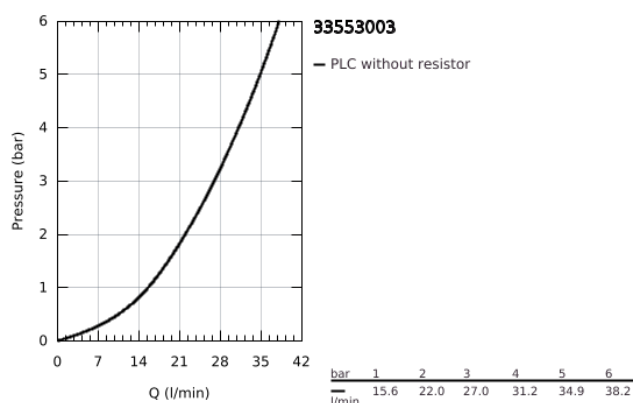

33 553 003 GROHE PLUS <P>MONOCOMANDO DE BANHEIRA E DUCHE 1/2" </P>

DESCRIÇÃO DO PRODUTO

- Colour: cromado
- Montagem na parede
- Manipulo metálico
- Cartucho de discos cerâmicos GROHE SilkMove 35 mm
- Com limitador ecológico de temperatura
- Acabamento GROHE LongLife
- Inversor automático: banheira/duche
- Mousseur laminado
- Saída para flexível de chuveiro 1/2"
- Válvulas anti-retorno integradas
- Rácores em S (150 ± 25)
- Pressão mínima 1,0 bar

33 553 003 GROHE PLUS <P>MONOCOMANDO DE BANHEIRA E DUCHE 1/2" </P>

PEÇAS DE REPOSIÇÃO , agosto 2018 – now

- 1: Manípulo e tampa (Spare part-nr. 48450000)
- 2: Cartucho (Spare part-nr. 46374000)
- 3: Inversor (Spare part-nr. 48451000)
- 4: Perlator tipo "Mousseur" (Spare part-nr. 48009000)
- 5: Sede 1/2" (Spare part-nr. 08565000)
- 6: Sede 1/2" (Spare part-nr. 45044000)
- 7: Rácor em S (Spare part-nr. 48453000)
- 8: extensão (Spare part-nr. 46238000)*
- 9: Chave de caixa (Spare part-nr. 19332000)*
- 10: Chave de porcas (Spare part-nr. 19377000)*