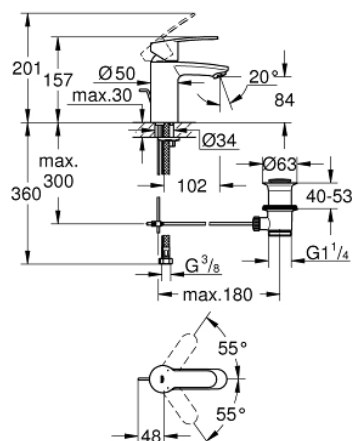

33 552 20E EUROSTYLE COSMOPOLITAN MONOCOMANDO DE LAVATÓRIO 1/2" TAMANHO S

DESCRIÇÃO DO PRODUTO

- Colour: cromado
- Manípulo metálico
- Cartucho de discos cerâmicos GROHE SilkMove 35 mm
- Limitador ecológico de caudal
- Caudal mínimo regulável 2,5 l/min
- Limitador de temperatura
- Acabamento GROHE LongLife
- GROHE EcoJoy para menor consumo e jato perfeito
- Caudal máximo (a 3 bar): 5 l/min
- Mousseur SpeedClean
- Sistema de Instalação GROHE FastFixation
- Válvula automática 1 1/4"
- Ligações flexíveis
- Pressão mínima 1,0 bar

33 552 20E EUROSTYLE COSMOPOLITAN MONOCOMANDO DE LAVATÓRIO 1/2" TAMANHO S

PEÇAS DE REPOSIÇÃO , agosto 2017 – now

- 1: Manipulo e tampa (Spare part-nr. 46748000)
- 2: Calota (desde 1999) (Spare part-nr. 46492000)
- 3: união roscada (Spare part-nr. 46460000)
- 4: Cartucho (Spare part-nr. 46374000)
- 5: Vareta pop-up (Spare part-nr. 46739000)
- 6: Perlator tipo "Mousseur" (Spare part-nr. 48159000)
- 7: conjunto de montagem (Spare part-nr. 46671000)
- 8: Válvula automática 1 1/4" (Spare part-nr. 28910000)
- 8.1: Tampa de válvula (Spare part-nr. 07182000)
- 8.2: vareta (Spare part-nr. 07052000)
- 9: Chave de caixa (Spare part-nr. 19332000)*
- 10: Chave de tubo longa (Spare part-nr. 19017000)*
- 11: vareta (Spare part-nr. 07341000)*