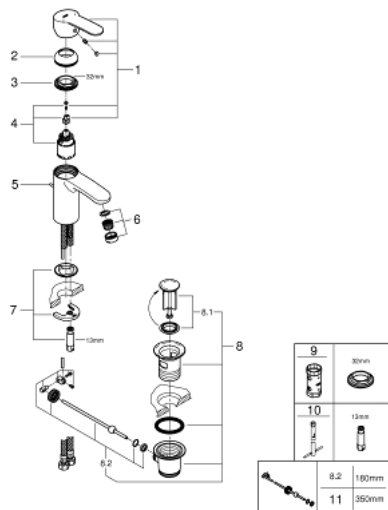

33 552 20E EUROSTYLE COSMOPOLITAN MONOCOMANDO DE LAVATÓRIO 1/2" TAMANHO S

DESCRIÇÃO DO PRODUTO

- Colour: cromado
- Manípulo metálico
- Cartucho de discos cerâmicos GROHE SilkMove 35 mm
- Limitador ecológico de caudal
- Caudal mínimo regulável 2,5 l/min
- Limitador de temperatura
- Acabamento GROHE LongLife
- GROHE EcoJoy para menor consumo e jato perfeito
- Caudal máximo (a 3 bar): 5 l/min
- Mousseur SpeedClean
- Sistema de Instalação GROHE FastFixation
- Válvula automática 1 1/4"
- Ligações flexíveis
- Pressão mínima 1,0 bar

33 552 20E EUROSTYLE COSMOPOLITAN MONOCOMANDO DE LAVATÓRIO 1/2" TAMANHO S

PEÇAS DE REPOSIÇÃO , agosto 2017 – now

- 1: Manipulo e tampa (Spare part-nr. 46748000)
- 2: Calota (desde 1999) (Spare part-nr. 46492000)
- 3: união roscada (Spare part-nr. 46460000)
- 4: Cartucho (Spare part-nr. 46374000)
- 5: Vareta pop-up (Spare part-nr. 46739000)
- 6: Perlator tipo "Mousseur" (Spare part-nr. 48159000)
- 7: conjunto de montagem (Spare part-nr. 46671000)
- 8: Válvula automática 1 1/4" (Spare part-nr. 28910000)
- 8.1: Tampa de válvula (Spare part-nr. 07182000)
- 8.2: vareta (Spare part-nr. 07052000)
- 9: Chave de caixa (Spare part-nr. 19332000)*
- 10: Chave de tubo longa (Spare part-nr. 19017000)*
- 11: vareta (Spare part-nr. 07341000)*