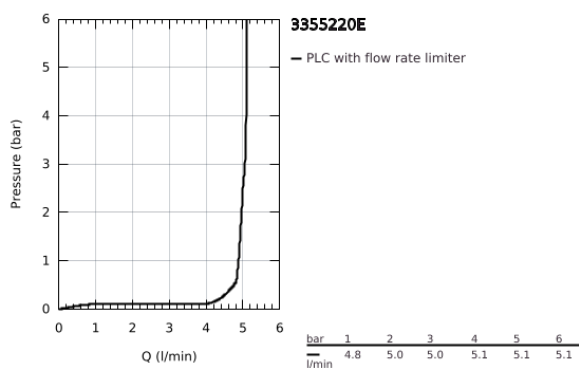

33 552 20E EUROSTYLE COSMOPOLITAN MONOCOMANDO DE LAVATÓRIO 1/2" TAMANHO S

DESCRIÇÃO DO PRODUTO

- Colour: cromado
- Manípulo metálico
- Cartucho de discos cerâmicos GROHE SilkMove 35 mm
- Limitador ecológico de caudal
- Caudal mínimo regulável 2,5 l/min
- Limitador de temperatura
- Acabamento GROHE LongLife
- GROHE EcoJoy para menor consumo e jato perfeito
- Caudal máximo (a 3 bar): 5 l/min
- Mousseur SpeedClean
- Sistema de Instalação GROHE FastFixation
- Válvula automática 1 1/4"
- Ligações flexíveis
- Pressão mínima 1,0 bar

33 552 20E EUROSTYLE COSMOPOLITAN MONOCOMANDO DE LAVATÓRIO 1/2" TAMANHO S

PEÇAS DE REPOSIÇÃO , agosto 2017 – now

- 1: Manipulo e tampa (Spare part-nr. 46748000)
- 2: Calota (desde 1999) (Spare part-nr. 46492000)
- 3: união roscada (Spare part-nr. 46460000)
- 4: Cartucho (Spare part-nr. 46374000)
- 5: Vareta pop-up (Spare part-nr. 46739000)
- 6: Perlator tipo "Mousseur" (Spare part-nr. 48159000)
- 7: conjunto de montagem (Spare part-nr. 46671000)
- 8: Válvula automática 1 1/4" (Spare part-nr. 28910000)
- 8.1: Tampa de válvula (Spare part-nr. 07182000)
- 8.2: vareta (Spare part-nr. 07052000)
- 9: Chave de caixa (Spare part-nr. 19332000)*
- 10: Chave de tubo longa (Spare part-nr. 19017000)*
- 11: vareta (Spare part-nr. 07341000)*