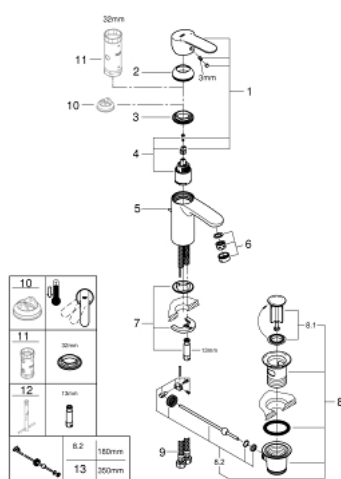

## 33 552 002 EUROSTYLE COSMOPOLITAN MONOCOMANDO DE LAVATÓRIO 1/2" TAMANHO S

### DESCRIÇÃO DO PRODUTO

- Colour: cromado
- Limitador ecológico de caudal
- Acabamento GROHE LongLife
- Sistema de Instalação GROHE FastFixation
- Perlator tipo "Mousseur"
- Válvula automática 1 1/4"
- Ligações flexíveis

### PEÇAS DE REPOSIÇÃO , julho 2018 – now

- 1: Manipulo e tampa (Spare part-nr. 46748000)
- 2: Calota (desde 1999) (Spare part-nr. 46492000)
- 3: união roscada (Spare part-nr. 46460000)
- 4: Cartucho (Spare part-nr. 46374000)
- 5: Vareta pop-up (Spare part-nr. 46739000)
- 6: Perlator tipo "Mousseur" (Spare part-nr. 13929000)
- 7: conjunto de montagem (Spare part-nr. 46671000)
- 8: Válvula automática 1 1/4" (Spare part-nr. 28910000)
- 8.1: Tampa de válvula (Spare part-nr. 07182000)
- 8.2: vareta (Spare part-nr. 07052000)
- 9: Bicha de conexão (Spare part-nr. 46255000)
- 10: Limitador de temperatura (Spare part-nr. 46375000)\*
- 11: Chave de caixa (Spare part-nr. 19332000)\*
- 12: Chave de tubo longa (Spare part-nr. 19017000)\*
- 13: vareta (Spare part-nr. 07341000)\*