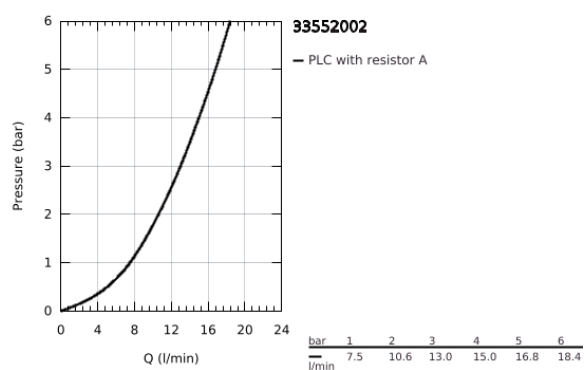

## 33 552 002 EUROSTYLE COSMOPOLITAN MONOCOMANDO DE LAVATÓRIO 1/2" TAMANHO S

### DESCRIÇÃO DO PRODUTO

- Colour: cromado
- Limitador ecológico de caudal
- Acabamento GROHE LongLife
- Sistema de Instalação GROHE FastFixation
- Perlator tipo "Mousseur"
- Válvula automática 1 1/4"
- Ligações flexíveis