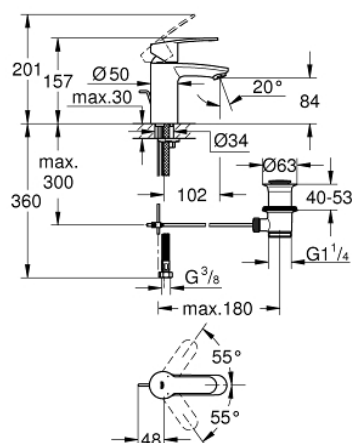

## 33 552 002 EUROSTYLE COSMOPOLITAN MONOCOMANDO DE LAVATÓRIO 1/2" TAMANHO S

### DESCRIÇÃO DO PRODUTO

- Colour: cromado
- Limitador ecológico de caudal
- Acabamento GROHE LongLife
- Sistema de Instalação GROHE FastFixation
- Perlator tipo "Mousseur"
- Válvula automática 1 1/4"
- Ligações flexíveis

### PEÇAS DE REPOSIÇÃO , julho 2018 – now

- 1: Manipulo e tampa (Spare part-nr. 46748000)
- 2: Calota (desde 1999) (Spare part-nr. 46492000)
- 3: união roscada (Spare part-nr. 46460000)
- 4: Cartucho (Spare part-nr. 46374000)
- 5: Vareta pop-up (Spare part-nr. 46739000)
- 6: Perlator tipo "Mousseur" (Spare part-nr. 13929000)
- 7: conjunto de montagem (Spare part-nr. 46671000)
- 8: Válvula automática 1 1/4" (Spare part-nr. 28910000)
- 8.1: Tampa de válvula (Spare part-nr. 07182000)
- 8.2: vareta (Spare part-nr. 07052000)
- 9: Bicha de conexão (Spare part-nr. 46255000)
- 10: Limitador de temperatura (Spare part-nr. 46375000)\*
- 11: Chave de caixa (Spare part-nr. 19332000)\*
- 12: Chave de tubo longa (Spare part-nr. 19017000)\*
- 13: vareta (Spare part-nr. 07341000)\*