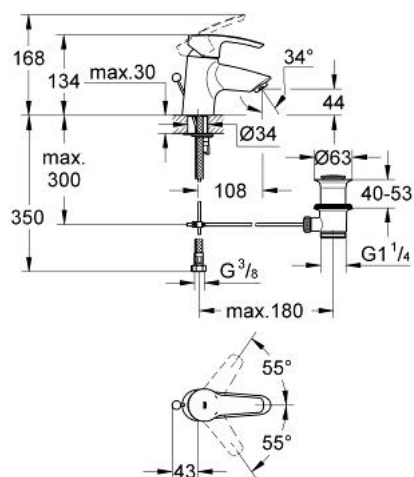

33 552 001 **EUROSTYLE MONOCOMANDO DE LAVATÓRIO 1/2"**
TAMANHO S

DESCRIÇÃO DO PRODUTO

- Colour: cromado
- Cartucho de discos cerâmicos GROHE SilkMove 35 mm
- Limitador ecológico de caudal
- Perlator tipo "Mousseur"
- Válvula automática 1 1/4"
- Ligações flexíveis
- Limitador de temperatura opcional

33 552 001 **EUROSTYLE MONOCOMANDO DE LAVATÓRIO 1/2"**
TAMANHO S

PEÇAS DE REPOSIÇÃO , agosto 2008 – now

- 1: Manipulo e tampa (Spare part-nr. 46577000)
- 2: Calota (desde 1999) (Spare part-nr. 46570000)
- 3: união roscada (Spare part-nr. 46460000)
- 4: Cartucho (Spare part-nr. 46374000)
- 5: Vareta pop-up (Spare part-nr. 06329000)
- 6: Perlator tipo "Mousseur" (Spare part-nr. 13929000)
- 7: união roscada (Spare part-nr. 46249000)
- 8: Válvula de descarga 1 1/4" (Spare part-nr. 28915000)
- 8.1: Tampa de válvula (Spare part-nr. 45210000)
- 9: Limitador de temperatura (Spare part-nr. 46375000)*