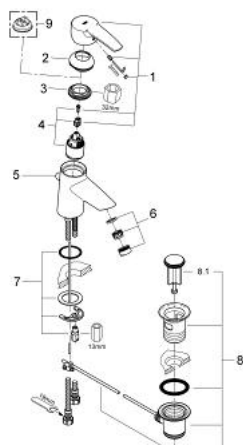

33 552 001 **EUROSTYLE MONOCOMANDO DE LAVATÓRIO 1/2"**
TAMANHO S

DESCRIÇÃO DO PRODUTO

- Colour: cromado
- Cartucho de discos cerâmicos GROHE SilkMove 35 mm
- Limitador ecológico de caudal
- Perlator tipo "Mousseur"
- Válvula automática 1 1/4"
- Ligações flexíveis
- Limitador de temperatura opcional

33 552 001 **EUROSTYLE MONOCOMANDO DE LAVATÓRIO 1/2"**
TAMANHO S

PEÇAS DE REPOSIÇÃO , agosto 2008 – now

- 1: Manipulo e tampa (Spare part-nr. 46577000)
- 2: Calota (desde 1999) (Spare part-nr. 46570000)
- 3: união roscada (Spare part-nr. 46460000)
- 4: Cartucho (Spare part-nr. 46374000)
- 5: Vareta pop-up (Spare part-nr. 06329000)
- 6: Perlator tipo "Mousseur" (Spare part-nr. 13929000)
- 7: união roscada (Spare part-nr. 46249000)
- 8: Válvula de descarga 1 1/4" (Spare part-nr. 28915000)
- 8.1: Tampa de válvula (Spare part-nr. 45210000)
- 9: Limitador de temperatura (Spare part-nr. 46375000)*