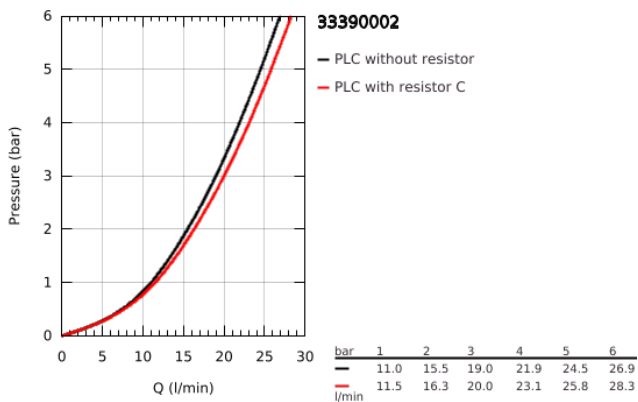

33 390 002 EURODISC COSMOPOLITAN <P>MONOCOMANDO DE BANHEIRA E DUCHE 1/2" </P>

DESCRIÇÃO DO PRODUTO

- Colour: cromado
- Cartucho de discos cerâmicos GROHE SilkMove 46 mm
- Limitador ecológico de caudal
- Inversor automático: banheira/duche
- Perlator tipo "Mousseur"
- Válvula anti-retorno integrada na saída do flexível de chuveiro 1/2"
- Rácores em S (150 ± 25)
- Limitador de temperatura opcional

33 390 002 EURODISC COSMOPOLITAN <P>MONOCOMANDO DE BANHEIRA E DUCHE 1/2" </P>

PEÇAS DE REPOSIÇÃO , março 2010 – now

- 1: Manípulo e tampa (Spare part-nr. 46743000)
- 2: Calota (desde 1999) (Spare part-nr. 46427000)
- 3: Cartucho (Spare part-nr. 46048000)
- 4: Sede 1/2" (Spare part-nr. 45044000)
- 5: Rácor em S (Spare part-nr. 12662000)
- 6: Manípulo regulador com Aquadimmer (Spare part-nr. 64309000)
- 7: Inversor (Spare part-nr. 65655000)
- 8: Sede 1/2" (Spare part-nr. 08565000)
- 9: Perlator tipo "Mousseur" (Spare part-nr. 13952000)
- 10: Limitador de temperatura (Spare part-nr. 46308000)*
- 11: Prolongamentos 3/4", 20 mm (Spare part-nr. 0713000M)*
- 12: Chave de porcas (Spare part-nr. 19377000)*