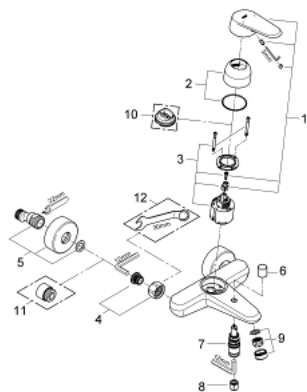

33 390 002 EURODISC COSMOPOLITAN <P>MONOCOMANDO DE BANHEIRA E DUCHE 1/2" </P>

DESCRIÇÃO DO PRODUTO

- Colour: cromado
- Cartucho de discos cerâmicos GROHE SilkMove 46 mm
- Limitador ecológico de caudal
- Inversor automático: banheira/duche
- Perlator tipo "Mousseur"
- Válvula anti-retorno integrada na saída do flexível de chuveiro 1/2"
- Rácores em S (150 ± 25)
- Limitador de temperatura opcional

33 390 002 EURODISC COSMOPOLITAN <P>MONOCOMANDO DE BANHEIRA E DUCHE 1/2" </P>

PEÇAS DE REPOSIÇÃO , março 2010 – now

- 1: Manípulo e tampa (Spare part-nr. 46743000)
- 2: Calota (desde 1999) (Spare part-nr. 46427000)
- 3: Cartucho (Spare part-nr. 46048000)
- 4: Sede 1/2" (Spare part-nr. 45044000)
- 5: Rácor em S (Spare part-nr. 12662000)
- 6: Manípulo regulador com Aquadimmer (Spare part-nr. 64309000)
- 7: Inversor (Spare part-nr. 65655000)
- 8: Sede 1/2" (Spare part-nr. 08565000)
- 9: Perlator tipo "Mousseur" (Spare part-nr. 13952000)
- 10: Limitador de temperatura (Spare part-nr. 46308000)*
- 11: Prolongamentos 3/4", 20 mm (Spare part-nr. 0713000M)*
- 12: Chave de porcas (Spare part-nr. 19377000)*