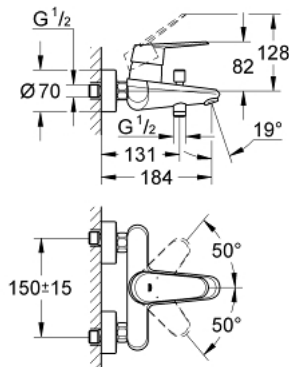

33 390 002 EURODISC COSMOPOLITAN <P>MONOCOMANDO DE BANHEIRA E DUCHE 1/2" </P>

DESCRIÇÃO DO PRODUTO

- Colour: cromado
- Cartucho de discos cerâmicos GROHE SilkMove 46 mm
- Limitador ecológico de caudal
- Inversor automático: banheira/duche
- Perlator tipo "Mousseur"
- Válvula anti-retorno integrada na saída do flexível de chuveiro 1/2"
- Rácores em S (150 ± 25)
- Limitador de temperatura opcional

33 390 002 EURODISC COSMOPOLITAN <P>MONOCOMANDO DE BANHEIRA E DUCHE 1/2" </P>

PEÇAS DE REPOSIÇÃO , março 2010 – now

- 1: Manípulo e tampa (Spare part-nr. 46743000)
- 2: Calota (desde 1999) (Spare part-nr. 46427000)
- 3: Cartucho (Spare part-nr. 46048000)
- 4: Sede 1/2" (Spare part-nr. 45044000)
- 5: Rácor em S (Spare part-nr. 12662000)
- 6: Manípulo regulador com Aquadimmer (Spare part-nr. 64309000)
- 7: Inversor (Spare part-nr. 65655000)
- 8: Sede 1/2" (Spare part-nr. 08565000)
- 9: Perlator tipo "Mousseur" (Spare part-nr. 13952000)
- 10: Limitador de temperatura (Spare part-nr. 46308000)*
- 11: Prolongamentos 3/4", 20 mm (Spare part-nr. 0713000M)*
- 12: Chave de porcas (Spare part-nr. 19377000)*