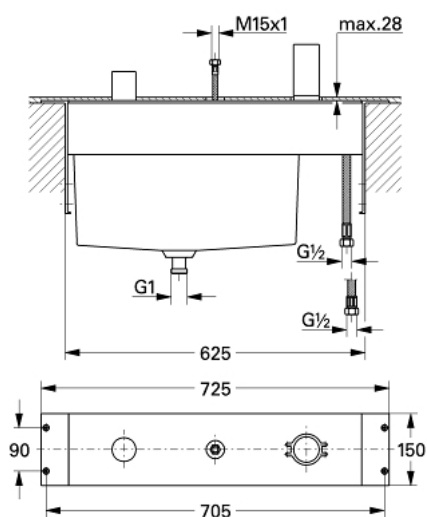

33 339 000 COMBINAÇÃO MONOCOMANDO DE BANHEIRA E DUCHE

DESCRIÇÃO DO PRODUTO

- Colour: cromado
- Composto por:
 - Placa de montagem e caixilho
 - Elementos de fixação e cartucho GROHE SilkMove 46 mm pré-instalado
 - Ligações flexíveis
 - Ligaçao para bicha de chuveiro
 - Importante: este elemento deve ser de fácil acesso
 - Válvulas anti-retorno

33 339 000 COMBINAÇÃO MONOCOMANDO DE BANHEIRA E DUCHE

PEÇAS DE REPOSIÇÃO , abril 2007 – now

1: Cartucho (Spare part-nr. 46048000)

2: Sede 1/2" (Spare part-nr. 08565000)

3: Bicha flexível: entradas de água fria e quente

Para Lineare 32 115, 33 848, Europlus

Eurodisc, Essence, Eurostyle, Concetto, Eurosmart. (Spare part-nr. 07300000)

4: Bicha de conexão, 300 mm (Spare part-nr. 07772000)

5: Bicha flexível: entradas de água fria e quente

Para Lineare 32 115, 33 848, Europlus

Eurodisc, Essence, Eurostyle, Concetto, Eurosmart. (Spare part-nr. 07467000)

6: TENSO pés de apoio p/ 33341 (Spare part-nr. 45388000)*

* Acessórios Opcionais