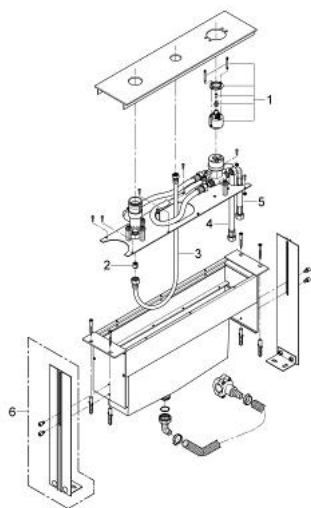

33 339 000 COMBINAÇÃO MONOCOMANDO DE BANHEIRA E DUCHE

DESCRIÇÃO DO PRODUTO

- Colour: cromado
- Composto por:
 - Placa de montagem e caixilho
 - Elementos de fixação e cartucho GROHE SilkMove 46 mm pré-instalado
 - Ligações flexíveis
 - Ligaçao para bicha de chuveiro
 - Importante: este elemento deve ser de fácil acesso
 - Válvulas anti-retorno

33 339 000 COMBINAÇÃO MONOCOMANDO DE BANHEIRA E DUCHE

PEÇAS DE REPOSIÇÃO , abril 2007 – now

1: Cartucho (Spare part-nr. 46048000)

2: Sede 1/2" (Spare part-nr. 08565000)

3: Bicha flexível: entradas de água fria e quente

Para Lineare 32 115, 33 848, Europlus

Eurodisc, Essence, Eurostyle, Concetto, Eurosmart. (Spare part-nr. 07300000)

4: Bicha de conexão, 300 mm (Spare part-nr. 07772000)

5: Bicha flexível: entradas de água fria e quente

Para Lineare 32 115, 33 848, Europlus

Eurodisc, Essence, Eurostyle, Concetto, Eurosmart. (Spare part-nr. 07467000)

6: TENSO pés de apoio p/ 33341 (Spare part-nr. 45388000)*

* Acessórios Opcionais