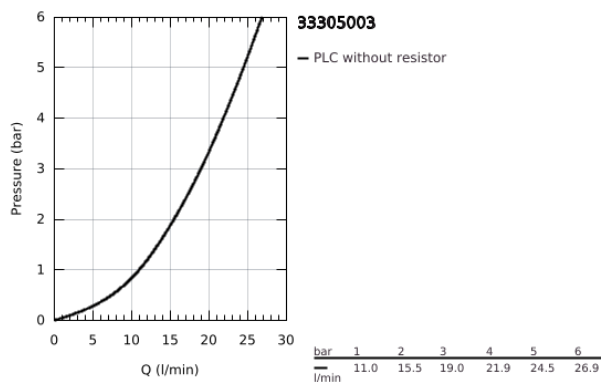

### DESCRIÇÃO DO PRODUTO

- Colour: cromado
- Montagem na parede
- Manipulo metálico
- Cartucho de discos cerâmicos GROHE SilkMove 46 mm
- Acabamento GROHE LongLife
- GROHE FastFixation
- Composto por:
- Parte exterior 19 450 003
- Conjunto de instalação para misturadora de banheira montada na parede
- Limitador ecológico de caudal
- Inversor automático: banheira/duche
- Espelho metálico
- Espelho e junta de vedação
- Limitador de temperatura opcional
- Edição Profissional