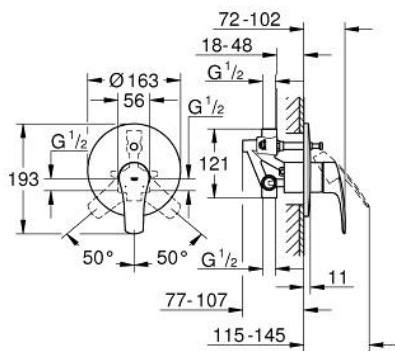

## 33 305 003 EUROSMART <P>MONOCOMANDO DE BANHEIRA E DUCHE 1/2" </P>

### DESCRIÇÃO DO PRODUTO

- Colour: cromado
- Montagem na parede
- Manipulo metálico
- Cartucho de discos cerâmicos GROHE SilkMove 46 mm
- Acabamento GROHE LongLife
- GROHE FastFixation
- Composto por:
- Parte exterior 19 450 003
- Conjunto de instalação para misturadora de banheira montada na parede
- Limitador ecológico de caudal
- Inversor automático: banheira/duche
- Espelho metálico
- Espelho e junta de vedação
- Limitador de temperatura opcional
- Edição Profissional

33 305 003 **EUROSMART <P>MONOCOMANDO DE BANHEIRA E DUCHE 1/2"</P>**

**PEÇAS DE REPOSIÇÃO** , julho 2019 – now

- 1: Manipulo e tampa (Spare part-nr. 48549000)
- 2: Espelho (Spare part-nr. 46905000)
- 3: Calota (desde 1999) (Spare part-nr. 06874000)
- 4: Cartucho (Spare part-nr. 46048000)
- 5: Inversor (Spare part-nr. 46737000)
- 6: Limitador de temperatura (Spare part-nr. 46308000)\*
- 7: Extensão para GROHE Sense (Spare part-nr. 46191000)\*
- 8: Extensão para GROHE Sense (Spare part-nr. 46343000)\*