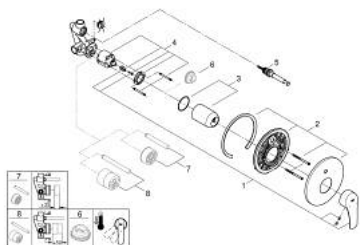

## 33 305 003 EUROSMART <P>MONOCOMANDO DE BANHEIRA E DUCHE 1/2" </P>

### DESCRIÇÃO DO PRODUTO

- Colour: cromado
- Montagem na parede
- Manipulo metálico
- Cartucho de discos cerâmicos GROHE SilkMove 46 mm
- Acabamento GROHE LongLife
- GROHE FastFixation
- Composto por:
- Parte exterior 19 450 003
- Conjunto de instalação para misturadora de banheira montada na parede
- Limitador ecológico de caudal
- Inversor automático: banheira/duche
- Espelho metálico
- Espelho e junta de vedação
- Limitador de temperatura opcional
- Edição Profissional

33 305 003 **EUROSMART <P>MONOCOMANDO DE BANHEIRA E DUCHE 1/2"</P>**

**PEÇAS DE REPOSIÇÃO** , julho 2019 – now

- 1: Manipulo e tampa (Spare part-nr. 48549000)
- 2: Espelho (Spare part-nr. 46905000)
- 3: Calota (desde 1999) (Spare part-nr. 06874000)
- 4: Cartucho (Spare part-nr. 46048000)
- 5: Inversor (Spare part-nr. 46737000)
- 6: Limitador de temperatura (Spare part-nr. 46308000)\*
- 7: Extensão para GROHE Sense (Spare part-nr. 46191000)\*
- 8: Extensão para GROHE Sense (Spare part-nr. 46343000)\*