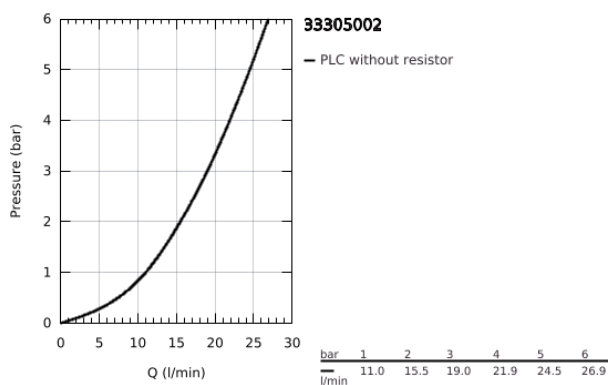

33 305 002 EUROSMART <P>MONOCOMANDO DE BANHEIRA E DUCHE 1/2"</P>

DESCRIÇÃO DO PRODUTO

- Colour: cromado
- Montagem na parede
- Cartucho de discos cerâmicos GROHE SilkMove 46 mm
- Acabamento GROHE LongLife
- GROHE FastFixation fixação oculta
- Composto por:
- Conjunto para instalação (19 450 002)
- Conjunto de instalação para misturadora de banheira montada na parede
- Limitador ecológico de caudal
- Inversor automático: banheira/duche
- Manipulo metálico
- Espelho metálico
- Espelho e junta de vedação
- Limitador de temperatura opcional

33 305 002 EUROSMART <P>MONOCOMANDO DE BANHEIRA E DUCHE 1/2"</P>

PEÇAS DE REPOSIÇÃO , outubro 2013 – now

- 1: Manipulo e tampa (Spare part-nr. 46903000)
- 2: Espelho (Spare part-nr. 46905000)
- 3: Cartucho (Spare part-nr. 46048000)
- 4: Inversor (Spare part-nr. 46737000)
- 5: Limitador de temperatura (Spare part-nr. 46308000)*
- 6: Extensão para GROHE Sense (Spare part-nr. 46191000)*
- 7: Extensão para GROHE Sense (Spare part-nr. 46343000)*