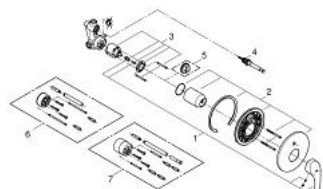

33 305 002 EUROSMART <P>MONOCOMANDO DE BANHEIRA E DUCHE 1/2"</P>

DESCRIÇÃO DO PRODUTO

- Colour: cromado
- Montagem na parede
- Cartucho de discos cerâmicos GROHE SilkMove 46 mm
- Acabamento GROHE LongLife
- GROHE FastFixation fixação oculta
- Composto por:
- Conjunto para instalação (19 450 002)
- Conjunto de instalação para misturadora de banheira montada na parede
- Limitador ecológico de caudal
- Inversor automático: banheira/duche
- Manipulo metálico
- Espelho metálico
- Espelho e junta de vedação
- Limitador de temperatura opcional

33 305 002 EUROSMART <P>MONOCOMANDO DE BANHEIRA E DUCHE 1/2"</P>

PEÇAS DE REPOSIÇÃO , outubro 2013 – now

- 1: Manipulo e tampa (Spare part-nr. 46903000)
- 2: Espelho (Spare part-nr. 46905000)
- 3: Cartucho (Spare part-nr. 46048000)
- 4: Inversor (Spare part-nr. 46737000)
- 5: Limitador de temperatura (Spare part-nr. 46308000)*
- 6: Extensão para GROHE Sense (Spare part-nr. 46191000)*
- 7: Extensão para GROHE Sense (Spare part-nr. 46343000)*