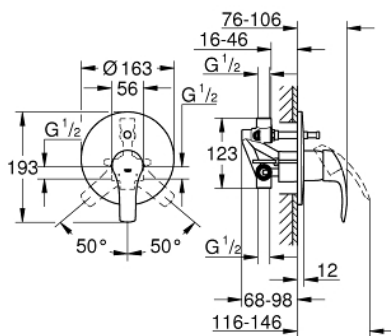

33 305 002 EUROSMART <P>MONOCOMANDO DE BANHEIRA E DUCHE 1/2"</P>

DESCRIÇÃO DO PRODUTO

- Colour: cromado
- Montagem na parede
- Cartucho de discos cerâmicos GROHE SilkMove 46 mm
- Acabamento GROHE LongLife
- GROHE FastFixation fixação oculta
- Composto por:
- Conjunto para instalação (19 450 002)
- Conjunto de instalação para misturadora de banheira montada na parede
- Limitador ecológico de caudal
- Inversor automático: banheira/duche
- Manipulo metálico
- Espelho metálico
- Espelho e junta de vedação
- Limitador de temperatura opcional

33 305 002 EUROSMART <P>MONOCOMANDO DE BANHEIRA E DUCHE 1/2"</P>

PEÇAS DE REPOSIÇÃO , outubro 2013 – now

- 1: Manipulo e tampa (Spare part-nr. 46903000)
- 2: Espelho (Spare part-nr. 46905000)
- 3: Cartucho (Spare part-nr. 46048000)
- 4: Inversor (Spare part-nr. 46737000)
- 5: Limitador de temperatura (Spare part-nr. 46308000)*
- 6: Extensão para GROHE Sense (Spare part-nr. 46191000)*
- 7: Extensão para GROHE Sense (Spare part-nr. 46343000)*