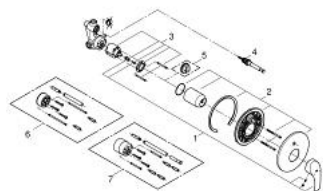

33 305 002 EUROSMART <P>MONOCOMANDO DE BANHEIRA E DUCHE 1/2"</P>

PEÇAS DE REPOSIÇÃO , outubro 2013 – now

- 1: Manipulo e tampa (Spare part-nr. 46903000)
- 2: Espelho (Spare part-nr. 46905000)
- 3: Cartucho (Spare part-nr. 46048000)
- 4: Inversor (Spare part-nr. 46737000)
- 5: Limitador de temperatura (Spare part-nr. 46308000)*
- 6: Extensão para GROHE Sense (Spare part-nr. 46191000)*
- 7: Extensão para GROHE Sense (Spare part-nr. 46343000)*

* Acessórios Opcionais