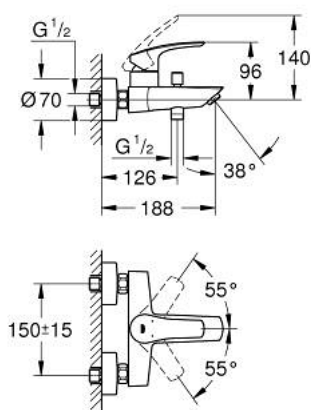

### DESCRIÇÃO DO PRODUTO

- Colour: matte black
- Montagem na parede
- Manipulo metálico
- Cartucho de discos cerâmicos GROHE SilkMove 35 mm
- Limitador ecológico de caudal
- Com limitador ecológico de temperatura
- Inversor automático: banheira/duche
- Perlator tipo "Mousseur"
- Válvula anti-retorno integrada na saída do flexível de chuveiro 1/2"
- Rácores em S (150 ± 25)
- Espelhos metálicos
- Válvulas anti-retorno
- Edição Profissional

### PEÇAS DE REPOSIÇÃO , fevereiro 2023 – now

- 1: Manípulo e tampa (Spare part-nr. 485502430)
- 2: Cartucho (Spare part-nr. 46374000)
- 3: Manípulo regulador com Aquadimmer (Spare part-nr. 643092430)
- 4: Perlator tipo "Mousseur" (Spare part-nr. 139412430)
- 5: Inversor (Spare part-nr. 656552430)
- 6: Sede 1/2" (Spare part-nr. 08565000)
- 7: Rácor em S (Spare part-nr. 126622430)
- 8: Prolongamentos 3/4", 20 mm (Spare part-nr. 0713000M)\*
- 9: Chave de caixa (Spare part-nr. 19332000)\*
- 10: Chave de porcas (Spare part-nr. 19377000)\*