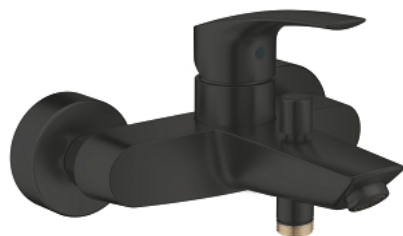

### DESCRIÇÃO DO PRODUTO

- Colour: matte black
- Montagem na parede
- Manipulo metálico
- Cartucho de discos cerâmicos GROHE SilkMove 35 mm
- Limitador ecológico de caudal
- Com limitador ecológico de temperatura
- Inversor automático: banheira/duche
- Perlator tipo "Mousseur"
- Válvula anti-retorno integrada na saída do flexível de chuveiro 1/2"
- Rácores em S (150 ± 25)
- Espelhos metálicos
- Válvulas anti-retorno
- Edição Profissional

### PEÇAS DE REPOSIÇÃO , fevereiro 2023 – now

- 1: Manípulo e tampa (Spare part-nr. 485502430)
- 2: Cartucho (Spare part-nr. 46374000)
- 3: Manípulo regulador com Aquadimmer (Spare part-nr. 643092430)
- 4: Perlator tipo "Mousseur" (Spare part-nr. 139412430)
- 5: Inversor (Spare part-nr. 656552430)
- 6: Sede 1/2" (Spare part-nr. 08565000)
- 7: Rácor em S (Spare part-nr. 126622430)
- 8: Prolongamentos 3/4", 20 mm (Spare part-nr. 0713000M)\*
- 9: Chave de caixa (Spare part-nr. 19332000)\*
- 10: Chave de porcas (Spare part-nr. 19377000)\*