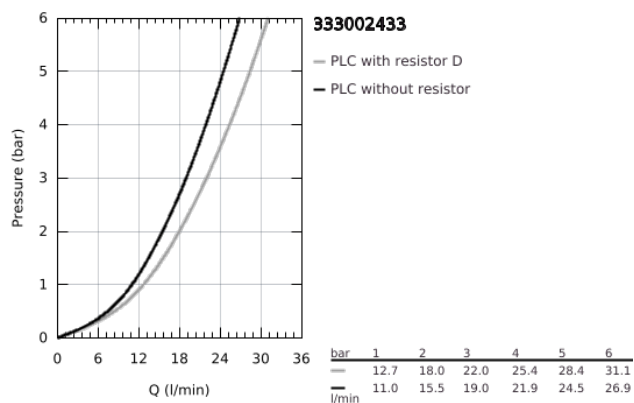

### DESCRIÇÃO DO PRODUTO

- Colour: matte black
- Montagem na parede
- Manipulo metálico
- Cartucho de discos cerâmicos GROHE SilkMove 35 mm
- Limitador ecológico de caudal
- Com limitador ecológico de temperatura
- Inversor automático: banheira/duche
- Perlator tipo "Mousseur"
- Válvula anti-retorno integrada na saída do flexível de chuveiro 1/2"
- Rácores em S (150 ± 25)
- Espelhos metálicos
- Válvulas anti-retorno
- Edição Profissional