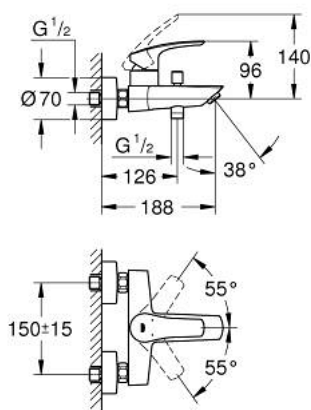

33 300 003 EUROSMART <P>MONOCOMANDO DE BANHEIRA E DUCHE 1/2"</P>

DESCRIÇÃO DO PRODUTO

- Colour: cromado
- Montagem na parede
- Manipulo metálico
- Cartucho de discos cerâmicos GROHE SilkMove 35 mm
- Limitador ecológico de caudal
- Com limitador ecológico de temperatura
- Acabamento GROHE LongLife
- Inversor automático: banheira/duche
- Perlator tipo "Mousseur"
- Válvula anti-retorno integrada na saída do flexível de chuveiro 1/2"
- Rácores em S (150 ± 25)
- Espelhos metálicos
- Válvulas anti-retorno
- Edição Profissional

33 300 003 EUROSMART <P>MONOCOMANDO DE BANHEIRA E DUCHE 1/2"</P>

PEÇAS DE REPOSIÇÃO , novembro 2021 – now

- 1: Manípulo e tampa (Spare part-nr. 48550000)
- 2: Cartucho (Spare part-nr. 46374000)
- 3: Manípulo regulador com Aquadimmer (Spare part-nr. 64309000)
- 4: Perlator tipo "Mousseur" (Spare part-nr. 13941000)
- 5: Inversor (Spare part-nr. 65655000)
- 6: Sede 1/2" (Spare part-nr. 08565000)
- 7: Rácor em S (Spare part-nr. 12662000)
- 8: Prolongamentos 3/4", 20 mm (Spare part-nr. 0713000M)*
- 9: Chave de caixa (Spare part-nr. 19332000)*
- 10: Chave de porcas (Spare part-nr. 19377000)*