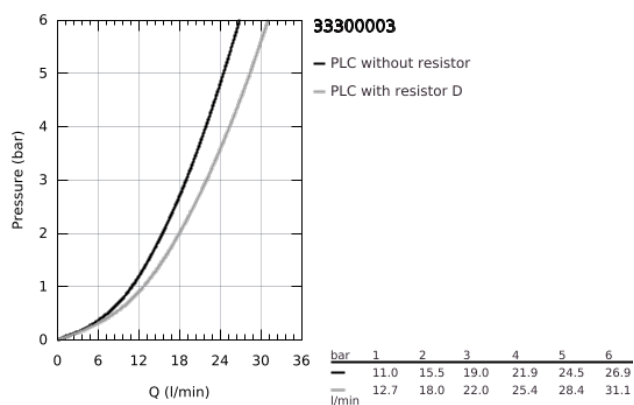

33 300 003 EUROSMART <P>MONOCOMANDO DE BANHEIRA E DUCHE 1/2"</P>

DESCRIÇÃO DO PRODUTO

- Colour: cromado
- Montagem na parede
- Manipulo metálico
- Cartucho de discos cerâmicos GROHE SilkMove 35 mm
- Limitador ecológico de caudal
- Com limitador ecológico de temperatura
- Acabamento GROHE LongLife
- Inversor automático: banheira/duche
- Perlator tipo "Mousseur"
- Válvula anti-retorno integrada na saída do flexível de chuveiro 1/2"
- Rácores em S (150 ± 25)
- Espelhos metálicos
- Válvulas anti-retorno
- Edição Profissional

33 300 003 EUROSMART <P>MONOCOMANDO DE BANHEIRA E DUCHE 1/2"</P>

PEÇAS DE REPOSIÇÃO , novembro 2021 – now

- 1: Manípulo e tampa (Spare part-nr. 48550000)
- 2: Cartucho (Spare part-nr. 46374000)
- 3: Manípulo regulador com Aquadimmer (Spare part-nr. 64309000)
- 4: Perlator tipo "Mousseur" (Spare part-nr. 13941000)
- 5: Inversor (Spare part-nr. 65655000)
- 6: Sede 1/2" (Spare part-nr. 08565000)
- 7: Rácor em S (Spare part-nr. 12662000)
- 8: Prolongamentos 3/4", 20 mm (Spare part-nr. 0713000M)*
- 9: Chave de caixa (Spare part-nr. 19332000)*
- 10: Chave de porcas (Spare part-nr. 19377000)*