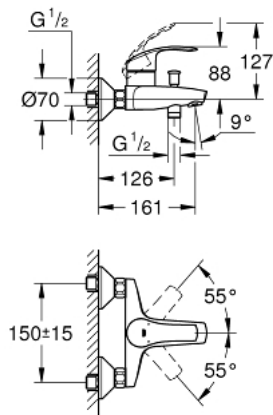

33 300 002 EUROSMART <P>MONOCOMANDO DE BANHEIRA E DUCHE 1/2" </P>

DESCRIÇÃO DO PRODUTO

- Colour: cromado
- Montagem na parede
- Manipulo metálico
- Cartucho de discos cerâmicos GROHE SilkMove 35 mm
- Com limitador ecológico de temperatura
- Acabamento GROHE LongLife
- Limitador ecológico de caudal
- Inversor automático: banheira/duche
- Perlator tipo "Mousseur"
- Válvula anti-retorno integrada na saída do flexível de chuveiro 1/2"
- Rácores em S (150 ± 25)
- Espelhos metálicos

33 300 002 EUROSMART <P>MONOCOMANDO DE BANHEIRA E DUCHE 1/2" </P>

PEÇAS DE REPOSIÇÃO , outubro 2013 – now

- 1: Manípulo e tampa (Spare part-nr. 46898000)
 - 2: Calota (desde 1999) (Spare part-nr. 46899000)
 - 3: Cartucho (Spare part-nr. 46374000)
 - 4: Manípulo regulador com Aquadimmer (Spare part-nr. 65648000)
 - 5: Inversor (Spare part-nr. 65655000)
 - 6: Sede 1/2" (Spare part-nr. 08565000)
 - 7: Perlator tipo "Mousseur" (Spare part-nr. 13952000)
 - 8: Sede 1/2" (Spare part-nr. 45044000)
 - 9: Rácor em S (Spare part-nr. 12075000)
 - 9.1: Obturador 1/2" (Spare part-nr. 0138600M)
 - 9.2: Espelho (Spare part-nr. 0221000M)
 - 10: Prolongamentos 3/4", 20 mm (Spare part-nr. 0713000M)*
 - 11: Chave de caixa (Spare part-nr. 19332000)*
 - 12: Chave de porcas (Spare part-nr. 19377000)*
- * Acessórios Opcionais