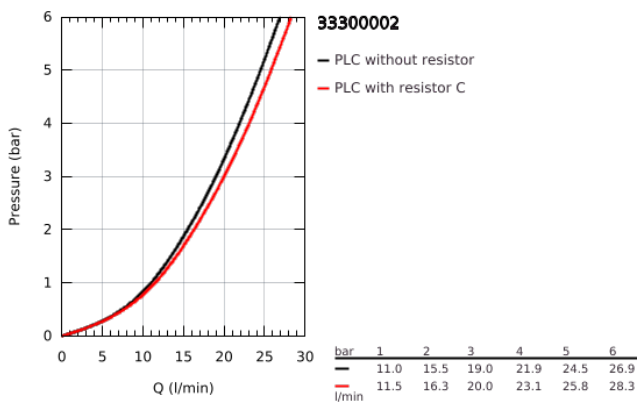

33 300 002 EUROSMART <P>MONOCOMANDO DE BANHEIRA E DUCHE 1/2" </P>

DESCRIÇÃO DO PRODUTO

- Colour: cromado
- Montagem na parede
- Manipulo metálico
- Cartucho de discos cerâmicos GROHE SilkMove 35 mm
- Com limitador ecológico de temperatura
- Acabamento GROHE LongLife
- Limitador ecológico de caudal
- Inversor automático: banheira/duche
- Perlator tipo "Mousseur"
- Válvula anti-retorno integrada na saída do flexível de chuveiro 1/2"
- Rácores em S (150 ± 25)
- Espelhos metálicos

33 300 002 EUROSMART <P>MONOCOMANDO DE BANHEIRA E DUCHE 1/2" </P>

PEÇAS DE REPOSIÇÃO , outubro 2013 – now

- 1: Manípulo e tampa (Spare part-nr. 46898000)
 - 2: Calota (desde 1999) (Spare part-nr. 46899000)
 - 3: Cartucho (Spare part-nr. 46374000)
 - 4: Manípulo regulador com Aquadimmer (Spare part-nr. 65648000)
 - 5: Inversor (Spare part-nr. 65655000)
 - 6: Sede 1/2" (Spare part-nr. 08565000)
 - 7: Perlator tipo "Mousseur" (Spare part-nr. 13952000)
 - 8: Sede 1/2" (Spare part-nr. 45044000)
 - 9: Rácor em S (Spare part-nr. 12075000)
 - 9.1: Obturador 1/2" (Spare part-nr. 0138600M)
 - 9.2: Espelho (Spare part-nr. 0221000M)
 - 10: Prolongamentos 3/4", 20 mm (Spare part-nr. 0713000M)*
 - 11: Chave de caixa (Spare part-nr. 19332000)*
 - 12: Chave de porcas (Spare part-nr. 19377000)*
- * Acessórios Opcionais