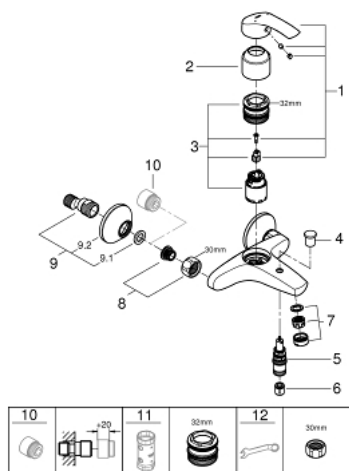

33 300 002 EUROSMART <P>MONOCOMANDO DE BANHEIRA E DUCHE 1/2" </P>

DESCRIÇÃO DO PRODUTO

- Colour: cromado
- Montagem na parede
- Manipulo metálico
- Cartucho de discos cerâmicos GROHE SilkMove 35 mm
- Com limitador ecológico de temperatura
- Acabamento GROHE LongLife
- Limitador ecológico de caudal
- Inversor automático: banheira/duche
- Perlator tipo "Mousseur"
- Válvula anti-retorno integrada na saída do flexível de chuveiro 1/2"
- Rácores em S (150 ± 25)
- Espelhos metálicos

33 300 002 EUROSMART <P>MONOCOMANDO DE BANHEIRA E DUCHE 1/2" </P>

PEÇAS DE REPOSIÇÃO , outubro 2013 – now

- 1: Manípulo e tampa (Spare part-nr. 46898000)
 - 2: Calota (desde 1999) (Spare part-nr. 46899000)
 - 3: Cartucho (Spare part-nr. 46374000)
 - 4: Manípulo regulador com Aquadimmer (Spare part-nr. 65648000)
 - 5: Inversor (Spare part-nr. 65655000)
 - 6: Sede 1/2" (Spare part-nr. 08565000)
 - 7: Perlator tipo "Mousseur" (Spare part-nr. 13952000)
 - 8: Sede 1/2" (Spare part-nr. 45044000)
 - 9: Rácor em S (Spare part-nr. 12075000)
 - 9.1: Obturador 1/2" (Spare part-nr. 0138600M)
 - 9.2: Espelho (Spare part-nr. 0221000M)
 - 10: Prolongamentos 3/4", 20 mm (Spare part-nr. 0713000M)*
 - 11: Chave de caixa (Spare part-nr. 19332000)*
 - 12: Chave de porcas (Spare part-nr. 19377000)*
- * Acessórios Opcionais