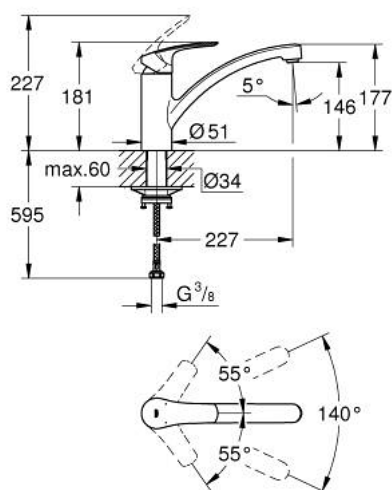

## 33 281 DC3 EUROSART MONOCOMANDO DE LAVA-LOUÇA 1/2"

### DESCRIÇÃO DO PRODUTO

- Colour: supersteel
- Bica Baixa
- Cartucho de discos cerâmicos GROHE SilkMove 35 mm
- Limitador de temperatura integrado
- Limitador ecológico de caudal
- Bica giratória
- Ângulo de rotação do manípulo de 140°
- Vias de água separadas - sem chumbo e níquel
- Mousseur com ranhura para substituição sem necessidade de ferramentas
- Ligações flexíveis 3/8"
- Conjunto de fixação metálico
- Caudal máximo (a 3 bar): 11 l/min
- Edição Profissional

### PEÇAS DE REPOSIÇÃO , junho 2022 – now

- 1: Manipulo e tampa (Spare part-nr. 48530DC0)
- 2: Calota (desde 1999) (Spare part-nr. 46492DC0)
- 3: casquilho roscado (Spare part-nr. 46815000)
- 4: Cartucho (Spare part-nr. 46374000)
- 5: Perlator tipo "Mousseur" (Spare part-nr. 48356000)
- 6: Kit de fixação