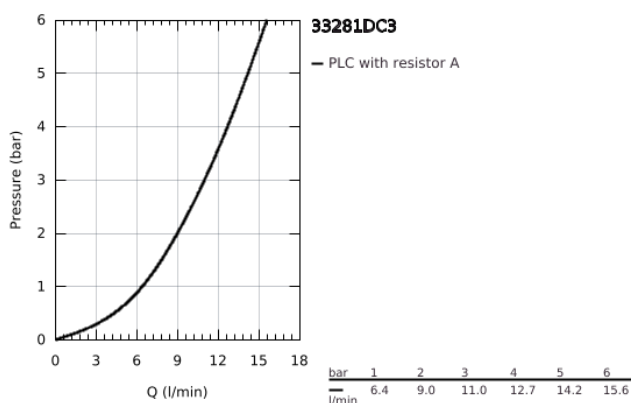

## 33 281 DC3 EUROSART MONOCOMANDO DE LAVA-LOUÇA 1/2"

### DESCRIÇÃO DO PRODUTO

- Colour: supersteel
- Bica Baixa
- Cartucho de discos cerâmicos GROHE SilkMove 35 mm
- Limitador de temperatura integrado
- Limitador ecológico de caudal
- Bica giratória
- Ângulo de rotação do manípulo de 140°
- Vias de água separadas - sem chumbo e níquel
- Mousseur com ranhura para substituição sem necessidade de ferramentas
- Ligações flexíveis 3/8"
- Conjunto de fixação metálico
- Caudal máximo (a 3 bar): 11 l/min
- Edição Profissional