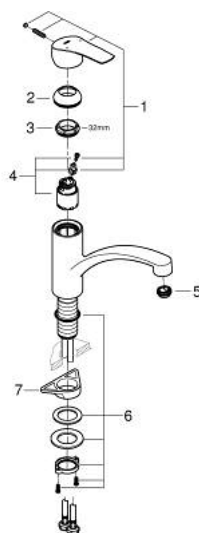

## 33 281 DC3 EUROSART MONOCOMANDO DE LAVA-LOUÇA 1/2"

### DESCRIÇÃO DO PRODUTO

- Colour: supersteel
- Bica Baixa
- Cartucho de discos cerâmicos GROHE SilkMove 35 mm
- Limitador de temperatura integrado
- Limitador ecológico de caudal
- Bica giratória
- Ângulo de rotação do manípulo de 140°
- Vias de água separadas - sem chumbo e níquel
- Mousseur com ranhura para substituição sem necessidade de ferramentas
- Ligações flexíveis 3/8"
- Conjunto de fixação metálico
- Caudal máximo (a 3 bar): 11 l/min
- Edição Profissional

### PEÇAS DE REPOSIÇÃO , junho 2022 – now

- 1: Manipulo e tampa (Spare part-nr. 48530DC0)
- 2: Calota (desde 1999) (Spare part-nr. 46492DC0)
- 3: casquilho roscado (Spare part-nr. 46815000)
- 4: Cartucho (Spare part-nr. 46374000)
- 5: Perlator tipo "Mousseur" (Spare part-nr. 48356000)
- 6: Kit de fixação