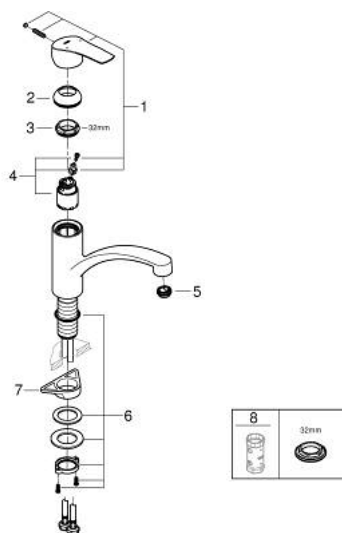

## 33 281 003 EUROSMART MONOCOMANDO DE LAVA-LOUÇA 1/2"

### PEÇAS DE REPOSIÇÃO , junho 2022 – now

- 1: Manipulo e tampa (Spare part-nr. 48530000)
- 2: Calota (desde 1999) (Spare part-nr. 46492000)
- 3: casquilho roscado (Spare part-nr. 46815000)
- 4: Cartucho (Spare part-nr. 46374000)
- 5: Perlator tipo "Mousseur" (Spare part-nr. 48356000)
- 6: Kit de fixação

(Spare part-nr. 48384000)

- 7: placa de estabilização (Spare part-nr. 05334000)

- 8: Chave de caixa (Spare part-nr. 19332000)\*

\* Acessórios Opcionais