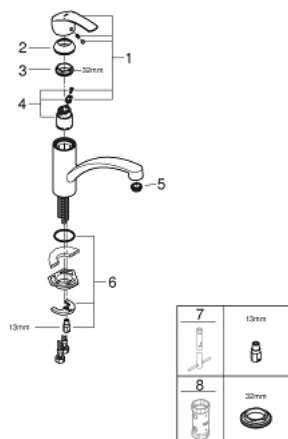

33 281 002 EUROSMART MONOCOMANDO DE LAVA-LOUÇA 1/2"

DESCRIÇÃO DO PRODUTO

- Colour: cromado
- Bica Baixa
- Cartucho de discos cerâmicos GROHE SilkMove 35 mm
- Limitador de temperatura integrado
- Limitador ecológico de caudal
- Bica giratória
- Ângulo de rotação do manípulo de 140°
- Vias de água separadas - sem chumbo e níquel
- Mousseur com ranhura para substituição sem necessidade de ferramentas
- Ligações flexíveis
- Sistema de instalação rápida

33 281 002 EUROSMART MONOCOMANDO DE LAVA-LOUÇA 1/2"

PEÇAS DE REPOSIÇÃO , outubro 2017 – now

- 1: Manipulo e tampa (Spare part-nr. 46897000)
- 2: Calota (desde 1999) (Spare part-nr. 46492000)
- 3: casquilho roscado (Spare part-nr. 46815000)
- 4: Cartucho (Spare part-nr. 46374000)
- 5: Perlator tipo "Mousseur" (Spare part-nr. 48264000)
- 6: união roscada (Spare part-nr. 46249000)
- 7: Chave de tubo longa (Spare part-nr. 19017000)*
- 8: Chave de caixa (Spare part-nr. 19332000)*