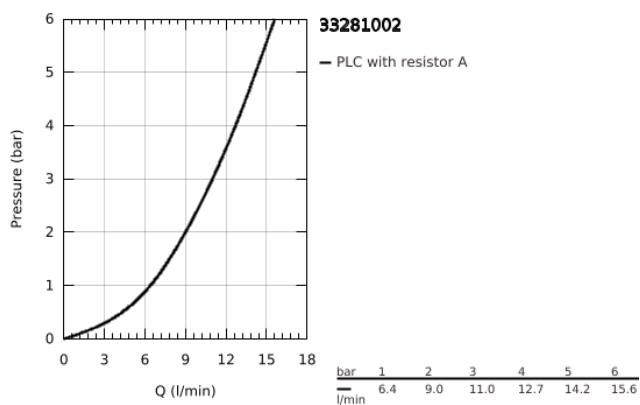

33 281 002 EUROSMART MONOCOMANDO DE LAVA-LOUÇA 1/2"

DESCRIÇÃO DO PRODUTO

- Colour: cromado
- Bica Baixa
- Cartucho de discos cerâmicos GROHE SilkMove 35 mm
- Limitador de temperatura integrado
- Limitador ecológico de caudal
- Bica giratória
- Ângulo de rotação do manípulo de 140°
- Vias de água separadas - sem chumbo e níquel
- Mousseur com ranhura para substituição sem necessidade de ferramentas
- Ligações flexíveis
- Sistema de instalação rápida

33 281 002 EUROSMART MONOCOMANDO DE LAVA-LOUÇA 1/2"

PEÇAS DE REPOSIÇÃO , outubro 2017 – now

- 1: Manipulo e tampa (Spare part-nr. 46897000)
- 2: Calota (desde 1999) (Spare part-nr. 46492000)
- 3: casquilho roscado (Spare part-nr. 46815000)
- 4: Cartucho (Spare part-nr. 46374000)
- 5: Perlator tipo "Mousseur" (Spare part-nr. 48264000)
- 6: união roscada (Spare part-nr. 46249000)
- 7: Chave de tubo longa (Spare part-nr. 19017000)*
- 8: Chave de caixa (Spare part-nr. 19332000)*