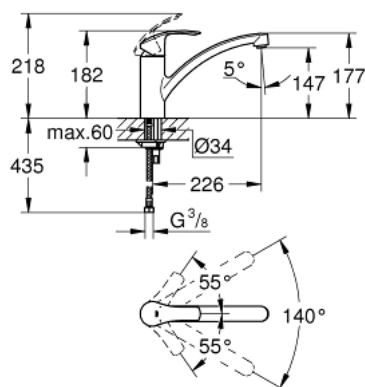

33 281 002 EUROSMART MONOCOMANDO DE LAVA-LOUÇA 1/2"

DESCRIÇÃO DO PRODUTO

- Colour: cromado
- Bica Baixa
- Cartucho de discos cerâmicos GROHE SilkMove 35 mm
- Limitador de temperatura integrado
- Limitador ecológico de caudal
- Bica giratória
- Ângulo de rotação do manípulo de 140°
- Vias de água separadas - sem chumbo e níquel
- Mousseur com ranhura para substituição sem necessidade de ferramentas
- Ligações flexíveis
- Sistema de instalação rápida

33 281 002 EUROSMART MONOCOMANDO DE LAVA-LOUÇA 1/2"

PEÇAS DE REPOSIÇÃO , outubro 2017 – now

- 1: Manipulo e tampa (Spare part-nr. 46897000)
- 2: Calota (desde 1999) (Spare part-nr. 46492000)
- 3: casquilho roscado (Spare part-nr. 46815000)
- 4: Cartucho (Spare part-nr. 46374000)
- 5: Perlator tipo "Mousseur" (Spare part-nr. 48264000)
- 6: união roscada (Spare part-nr. 46249000)
- 7: Chave de tubo longa (Spare part-nr. 19017000)*
- 8: Chave de caixa (Spare part-nr. 19332000)*