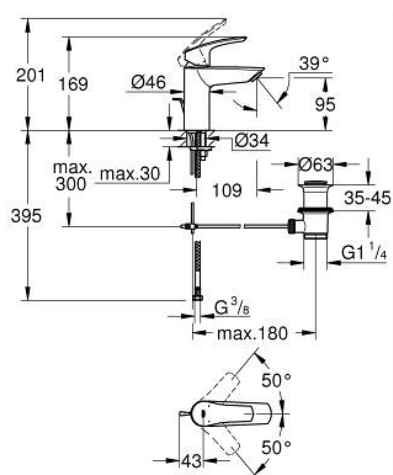

33 265 243 3 EUROSART MONOCOMANDO DE LAVATÓRIO 1/2" TAMANHO S

DESCRIÇÃO DO PRODUTO

- Colour: matte black
- 1 furo para instalação
- Manipulo metálico
- Cartucho de discos cerâmicos GROHE SilkMove 28 mm
- Limitador ecológico de caudal
- Com limitador ecológico de temperatura
- GROHE EcoJoy para menor consumo e jato perfeito
- Caudal máximo (a 3 bar): 5 l/min
- Vias de água separadas - sem chumbo e níquel
- GROHE FastFixation sistema de rápida instalação

- Ligações flexíveis
- Válvula automática 1 1/4"
- Edição Profissional

33 265 243 3 EUROSART MONOCOMANDO DE LAVATÓRIO 1/2" TAMANHO S

PEÇAS DE REPOSIÇÃO , fevereiro 2023 – now

- 1: Manipulo e tampa (Spare part-nr. 485482430)
 - 2: tampa (Spare part-nr. 461162430)
 - 3: Cartucho (Spare part-nr. 48518000)
 - 4: lift rod (Spare part-nr. 659362430)
 - 5: Perlator tipo "Mousseur" (Spare part-nr. 481592430)
 - 6: conjunto de montagem (Spare part-nr. 46645000)
 - 7: Válvula automática 1 1/4" (Spare part-nr. 289102430)
 - 7.1: Tampa de válvula (Spare part-nr. 071822430)
 - 7.2: vareta (Spare part-nr. 07052000)
 - 8: Chave de tubo longa (Spare part-nr. 19017000)*
 - 9: vareta (Spare part-nr. 07341000)*
- * Acessórios Opcionais