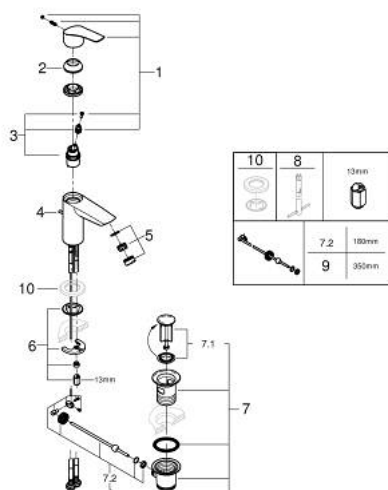

33 265 243 3 EUROSART MONOCOMANDO DE LAVATÓRIO 1/2" TAMANHO S

DESCRIÇÃO DO PRODUTO

- Colour: matte black
- 1 furo para instalação
- Manipulo metálico
- Cartucho de discos cerâmicos GROHE SilkMove 28 mm
- Limitador ecológico de caudal
- Com limitador ecológico de temperatura
- GROHE EcoJoy para menor consumo e jato perfeito
- Caudal máximo (a 3 bar): 5 l/min
- Vias de água separadas - sem chumbo e níquel
- GROHE FastFixation sistema de rápida instalação

- Ligações flexíveis
- Válvula automática 1 1/4"
- Edição Profissional

33 265 243 3 EUROSART MONOCOMANDO DE LAVATÓRIO 1/2" TAMANHO S

PEÇAS DE REPOSIÇÃO , fevereiro 2023 – now

- 1: Manipulo e tampa (Spare part-nr. 485482430)
 - 2: tampa (Spare part-nr. 461162430)
 - 3: Cartucho (Spare part-nr. 48518000)
 - 4: lift rod (Spare part-nr. 659362430)
 - 5: Perlator tipo "Mousseur" (Spare part-nr. 481592430)
 - 6: conjunto de montagem (Spare part-nr. 46645000)
 - 7: Válvula automática 1 1/4" (Spare part-nr. 289102430)
 - 7.1: Tampa de válvula (Spare part-nr. 071822430)
 - 7.2: vareta (Spare part-nr. 07052000)
 - 8: Chave de tubo longa (Spare part-nr. 19017000)*
 - 9: vareta (Spare part-nr. 07341000)*
- * Acessórios Opcionais