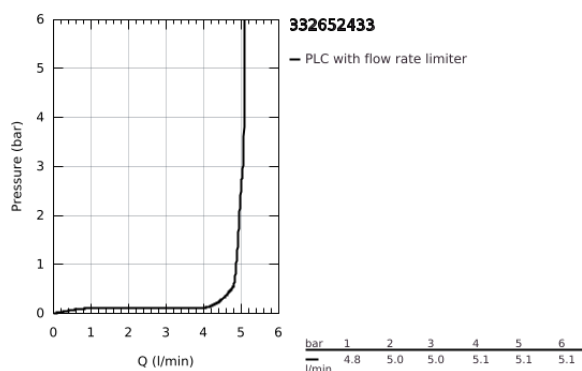

33 265 243 3 EUROSART MONOCOMANDO DE LAVATÓRIO 1/2" TAMANHO S

DESCRIÇÃO DO PRODUTO

- Colour: matte black
- 1 furo para instalação
- Manipulo metálico
- Cartucho de discos cerâmicos GROHE SilkMove 28 mm
- Limitador ecológico de caudal
- Com limitador ecológico de temperatura
- GROHE EcoJoy para menor consumo e jato perfeito
- Caudal máximo (a 3 bar): 5 l/min
- Vias de água separadas - sem chumbo e níquel
- GROHE FastFixation sistema de rápida instalação

- Ligações flexíveis
- Válvula automática 1 1/4"
- Edição Profissional

33 265 243 3 EUROSART MONOCOMANDO DE LAVATÓRIO 1/2" TAMANHO S

PEÇAS DE REPOSIÇÃO , fevereiro 2023 – now

- 1: Manipulo e tampa (Spare part-nr. 485482430)
 - 2: tampa (Spare part-nr. 461162430)
 - 3: Cartucho (Spare part-nr. 48518000)
 - 4: lift rod (Spare part-nr. 659362430)
 - 5: Perlator tipo "Mousseur" (Spare part-nr. 481592430)
 - 6: conjunto de montagem (Spare part-nr. 46645000)
 - 7: Válvula automática 1 1/4" (Spare part-nr. 289102430)
 - 7.1: Tampa de válvula (Spare part-nr. 071822430)
 - 7.2: vareta (Spare part-nr. 07052000)
 - 8: Chave de tubo longa (Spare part-nr. 19017000)*
 - 9: vareta (Spare part-nr. 07341000)*
- * Acessórios Opcionais