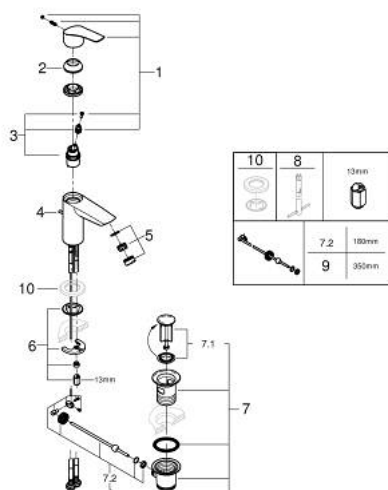

33 265 003 EUROSMART MONOCOMANDO DE LAVATÓRIO 1/2" TAMANHO S

DESCRIÇÃO DO PRODUTO

- Colour: cromado
- 1 furo para instalação
- Manipulo metálico
- Cartucho de discos cerâmicos GROHE SilkMove 28 mm
- Limitador ecológico de caudal
- Com limitador ecológico de temperatura
- Acabamento GROHE LongLife
- GROHE EcoJoy para menor consumo e jato perfeito
- Caudal máximo (a 3 bar): 5 l/min
- Vias de água separadas - sem chumbo e níquel
- GROHE FastFixation sistema de rápida instalação

- Ligações flexíveis
- Válvula automática 1 1/4"
- Edição Profissional

33 265 003 EUROSMART MONOCOMANDO DE LAVATÓRIO 1/2" TAMANHO S

PEÇAS DE REPOSIÇÃO , julho 2019 – agosto 2024

- 1: Manipulo e tampa (Spare part-nr. 48548000)
- 2: Calota (desde 1999) (Spare part-nr. 46116000)
- 3: Cartucho (Spare part-nr. 48518000)
- 4: Vareta (Spare part-nr. 65936PD0)
- 5: Perlator tipo "Mousseur" (Spare part-nr. 48159000)
- 6: conjunto de montagem (Spare part-nr. 46645000)
- 7: Válvula automática 1 1/4" (Spare part-nr. 28910000)
- 7.1: Tampa de válvula (Spare part-nr. 07182000)
- 7.2: vareta (Spare part-nr. 07052000)
- 8: Chave de tubo longa (Spare part-nr. 19017000)*
- 9: vareta (Spare part-nr. 07341000)*
- 10: espelho (Spare part-nr. 48165000)*