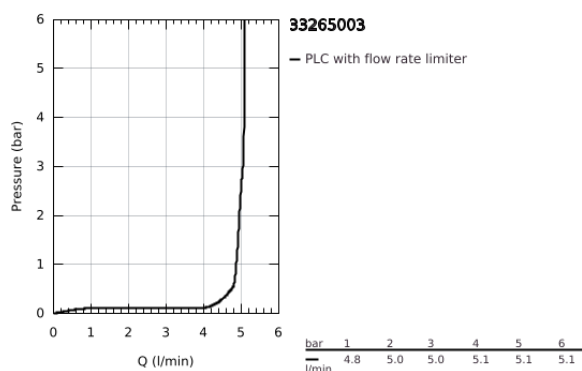

33 265 003 EUROSMART MONOCOMANDO DE LAVATÓRIO 1/2" TAMANHO S

DESCRIÇÃO DO PRODUTO

- Colour: cromado
- 1 furo para instalação
- Manipulo metálico
- Cartucho de discos cerâmicos GROHE SilkMove 28 mm
- Limitador ecológico de caudal
- Com limitador ecológico de temperatura
- Acabamento GROHE LongLife
- GROHE EcoJoy para menor consumo e jato perfeito
- Caudal máximo (a 3 bar): 5 l/min
- Vias de água separadas - sem chumbo e níquel
- GROHE FastFixation sistema de rápida instalação

- Ligações flexíveis
- Válvula automática 1 1/4"
- Edição Profissional

33 265 003 EUROSMART MONOCOMANDO DE LAVATÓRIO 1/2" TAMANHO S

PEÇAS DE REPOSIÇÃO , julho 2019 – agosto 2024

- 1: Manipulo e tampa (Spare part-nr. 48548000)
- 2: Calota (desde 1999) (Spare part-nr. 46116000)
- 3: Cartucho (Spare part-nr. 48518000)
- 4: Vareta (Spare part-nr. 65936PD0)
- 5: Perlator tipo "Mousseur" (Spare part-nr. 48159000)
- 6: conjunto de montagem (Spare part-nr. 46645000)
- 7: Válvula automática 1 1/4" (Spare part-nr. 28910000)
- 7.1: Tampa de válvula (Spare part-nr. 07182000)
- 7.2: vareta (Spare part-nr. 07052000)
- 8: Chave de tubo longa (Spare part-nr. 19017000)*
- 9: vareta (Spare part-nr. 07341000)*
- 10: espelho (Spare part-nr. 48165000)*