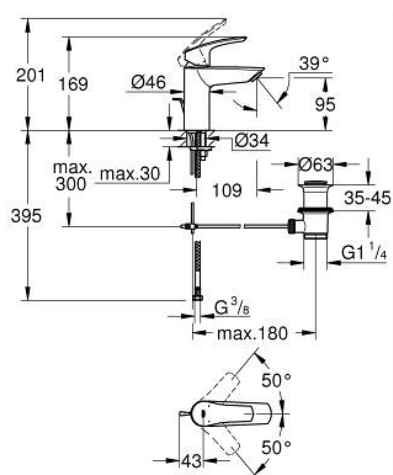

33 265 003 EUROSMART MONOCOMANDO DE LAVATÓRIO 1/2" TAMANHO S

DESCRIÇÃO DO PRODUTO

- Colour: cromado
- 1 furo para instalação
- Manipulo metálico
- Cartucho de discos cerâmicos GROHE SilkMove 28 mm
- Limitador ecológico de caudal
- Com limitador ecológico de temperatura
- Acabamento GROHE LongLife
- GROHE EcoJoy para menor consumo e jato perfeito
- Caudal máximo (a 3 bar): 5 l/min
- Vias de água separadas - sem chumbo e níquel
- GROHE FastFixation sistema de rápida instalação

- Ligações flexíveis
- Válvula automática 1 1/4"
- Edição Profissional

33 265 003 EUROSMART MONOCOMANDO DE LAVATÓRIO 1/2" TAMANHO S

PEÇAS DE REPOSIÇÃO , julho 2019 – agosto 2024

- 1: Manipulo e tampa (Spare part-nr. 48548000)
- 2: Calota (desde 1999) (Spare part-nr. 46116000)
- 3: Cartucho (Spare part-nr. 48518000)
- 4: Vareta (Spare part-nr. 65936PD0)
- 5: Perlator tipo "Mousseur" (Spare part-nr. 48159000)
- 6: conjunto de montagem (Spare part-nr. 46645000)
- 7: Válvula automática 1 1/4" (Spare part-nr. 28910000)
- 7.1: Tampa de válvula (Spare part-nr. 07182000)
- 7.2: vareta (Spare part-nr. 07052000)
- 8: Chave de tubo longa (Spare part-nr. 19017000)*
- 9: vareta (Spare part-nr. 07341000)*
- 10: espelho (Spare part-nr. 48165000)*