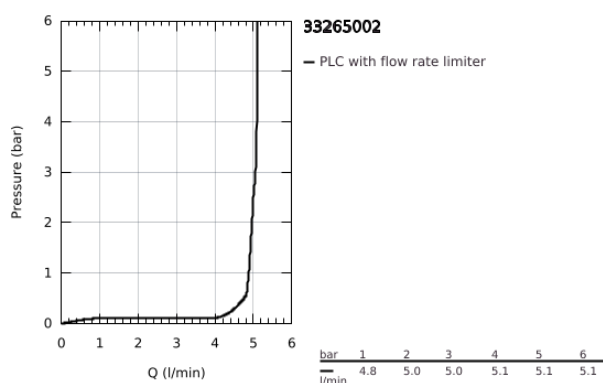

33 265 002 EUROSART MONOCOMANDO DE LAVATÓRIO 1/2" TAMANHO S

DESCRIÇÃO DO PRODUTO

- Colour: cromado
- Cartucho de discos cerâmicos GROHE SilkMove 35 mm
- Limitador ecológico de caudal
- Com limitador ecológico de temperatura
- Acabamento GROHE LongLife
- GROHE EcoJoy para menor consumo e jato perfeito
- Caudal máximo (a 3 bar): 5 l/min
- GROHE FastFixation sistema de rápida instalação
- Válvula automática 1 1/4"
- Ligações flexíveis

33 265 002 EUROSMART MONOCOMANDO DE LAVATÓRIO 1/2" TAMANHO S

PEÇAS DE REPOSIÇÃO , outubro 2013 – now

- 1: Manipulo e tampa (Spare part-nr. 46897000)
- 2: Calota (desde 1999) (Spare part-nr. 46492000)
- 3: união roscada (Spare part-nr. 46460000)
- 4: Cartucho (Spare part-nr. 46374000)
- 5: Vareta pop-up (Spare part-nr. 06329000)
- 6: Perlator tipo "Mousseur" (Spare part-nr. 48159000)
- 7: conjunto de montagem (Spare part-nr. 46671000)
- 8: Válvula automática 1 1/4" (Spare part-nr. 28910000)
- 8.1: Tampa de válvula (Spare part-nr. 07182000)
- 8.2: vareta (Spare part-nr. 07052000)
- 9: Chave de caixa (Spare part-nr. 19332000)*
- 10: Chave de tubo longa (Spare part-nr. 19017000)*
- 11: vareta (Spare part-nr. 07341000)*