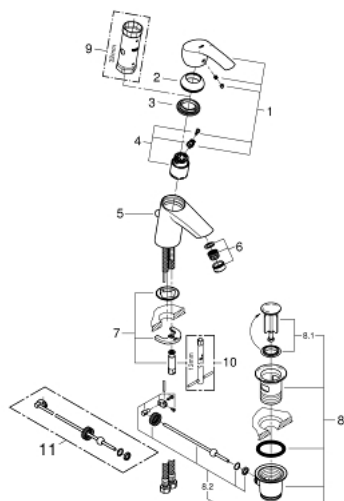

33 265 002 EUROSART MONOCOMANDO DE LAVATÓRIO 1/2" TAMANHO S

DESCRIÇÃO DO PRODUTO

- Colour: cromado
- Cartucho de discos cerâmicos GROHE SilkMove 35 mm
- Limitador ecológico de caudal
- Com limitador ecológico de temperatura
- Acabamento GROHE LongLife
- GROHE EcoJoy para menor consumo e jato perfeito
- Caudal máximo (a 3 bar): 5 l/min
- GROHE FastFixation sistema de rápida instalação
- Válvula automática 1 1/4"
- Ligações flexíveis

33 265 002 EUROSMART MONOCOMANDO DE LAVATÓRIO 1/2" TAMANHO S

PEÇAS DE REPOSIÇÃO , outubro 2013 – now

- 1: Manipulo e tampa (Spare part-nr. 46897000)
- 2: Calota (desde 1999) (Spare part-nr. 46492000)
- 3: união roscada (Spare part-nr. 46460000)
- 4: Cartucho (Spare part-nr. 46374000)
- 5: Vareta pop-up (Spare part-nr. 06329000)
- 6: Perlator tipo "Mousseur" (Spare part-nr. 48159000)
- 7: conjunto de montagem (Spare part-nr. 46671000)
- 8: Válvula automática 1 1/4" (Spare part-nr. 28910000)
- 8.1: Tampa de válvula (Spare part-nr. 07182000)
- 8.2: vareta (Spare part-nr. 07052000)
- 9: Chave de caixa (Spare part-nr. 19332000)*
- 10: Chave de tubo longa (Spare part-nr. 19017000)*
- 11: vareta (Spare part-nr. 07341000)*