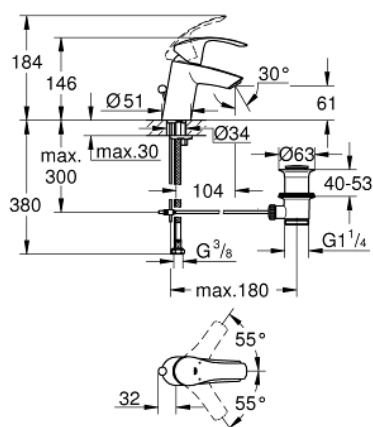

33 265 002 EUROSART MONOCOMANDO DE LAVATÓRIO 1/2" TAMANHO S

DESCRIÇÃO DO PRODUTO

- Colour: cromado
- Cartucho de discos cerâmicos GROHE SilkMove 35 mm
- Limitador ecológico de caudal
- Com limitador ecológico de temperatura
- Acabamento GROHE LongLife
- GROHE EcoJoy para menor consumo e jato perfeito
- Caudal máximo (a 3 bar): 5 l/min
- GROHE FastFixation sistema de rápida instalação
- Válvula automática 1 1/4"
- Ligações flexíveis

33 265 002 EUROSMART MONOCOMANDO DE LAVATÓRIO 1/2" TAMANHO S

PEÇAS DE REPOSIÇÃO , outubro 2013 – now

- 1: Manipulo e tampa (Spare part-nr. 46897000)
- 2: Calota (desde 1999) (Spare part-nr. 46492000)
- 3: união roscada (Spare part-nr. 46460000)
- 4: Cartucho (Spare part-nr. 46374000)
- 5: Vareta pop-up (Spare part-nr. 06329000)
- 6: Perlator tipo "Mousseur" (Spare part-nr. 48159000)
- 7: conjunto de montagem (Spare part-nr. 46671000)
- 8: Válvula automática 1 1/4" (Spare part-nr. 28910000)
- 8.1: Tampa de válvula (Spare part-nr. 07182000)
- 8.2: vareta (Spare part-nr. 07052000)
- 9: Chave de caixa (Spare part-nr. 19332000)*
- 10: Chave de tubo longa (Spare part-nr. 19017000)*
- 11: vareta (Spare part-nr. 07341000)*