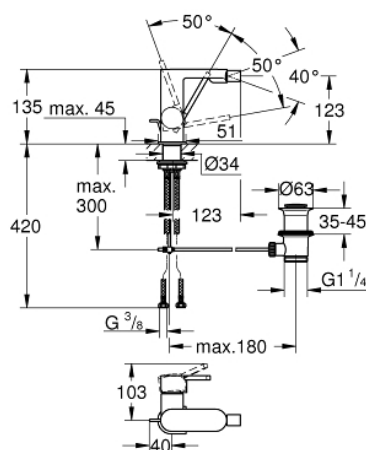

## 33 241 003 GROHE PLUS <P>MONOCOMANDO DE BIDÉ 1/2" TAMANHO S</P>

### DESCRIÇÃO DO PRODUTO

- Colour: cromado
- 1 furo para instalação
- Manipulo metálico
- Cartucho de discos cerâmicos GROHE SilkMove 28 mm
- Com limitador ecológico de temperatura
- Acabamento GROHE LongLife
- Sistema de instalação rápida
- Mousseur com rótula orientável
- Válvula automática 1 1/4"
- Ligações flexíveis
- Pressão mínima 1,0 bar

33 241 003 GROHE PLUS <P>MONOCOMANDO DE BIDÉ 1/2"  
TAMANHO S</P>

**PEÇAS DE REPOSIÇÃO** , agosto 2018 – now

1: Cartucho (Spare part-nr. 46963000)

2: regulador do jacto (Spare part-nr. 48470000)

3: Vareta pop-up (Spare part-nr. 46739000)

4: Kit de fixação

(Spare part-nr. 48384000)

5: Válvula automática 1 1/4" (Spare part-nr. 28910000)

5.1: Tampa de válvula (Spare part-nr. 07182000)

5.2: vareta (Spare part-nr. 07052000)

6: vareta (Spare part-nr. 07341000)\*