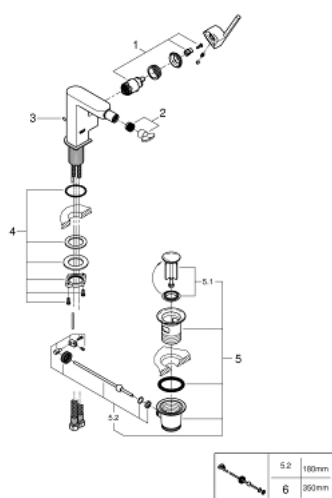

## 33 241 003 GROHE PLUS <P>MONOCOMANDO DE BIDÉ 1/2" TAMANHO S</P>

### DESCRIÇÃO DO PRODUTO

- Colour: cromado
- 1 furo para instalação
- Manipulo metálico
- Cartucho de discos cerâmicos GROHE SilkMove 28 mm
- Com limitador ecológico de temperatura
- Acabamento GROHE LongLife
- Sistema de instalação rápida
- Mousseur com rótula orientável
- Válvula automática 1 1/4"
- Ligações flexíveis
- Pressão mínima 1,0 bar

33 241 003 GROHE PLUS <P>MONOCOMANDO DE BIDÉ 1/2"  
TAMANHO S</P>

**PEÇAS DE REPOSIÇÃO** , agosto 2018 – now

1: Cartucho (Spare part-nr. 46963000)

2: regulador do jacto (Spare part-nr. 48470000)

3: Vareta pop-up (Spare part-nr. 46739000)

4: Kit de fixação

(Spare part-nr. 48384000)

5: Válvula automática 1 1/4" (Spare part-nr. 28910000)

5.1: Tampa de válvula (Spare part-nr. 07182000)

5.2: vareta (Spare part-nr. 07052000)

6: vareta (Spare part-nr. 07341000)\*