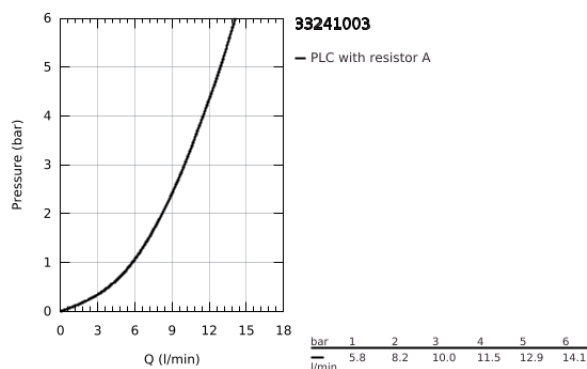

## 33 241 003 GROHE PLUS <P>MONOCOMANDO DE BIDÉ 1/2" TAMANHO S</P>

### DESCRIÇÃO DO PRODUTO

- Colour: cromado
- 1 furo para instalação
- Manipulo metálico
- Cartucho de discos cerâmicos GROHE SilkMove 28 mm
- Com limitador ecológico de temperatura
- Acabamento GROHE LongLife
- Sistema de instalação rápida
- Mousseur com rótula orientável
- Válvula automática 1 1/4"
- Ligações flexíveis
- Pressão mínima 1,0 bar