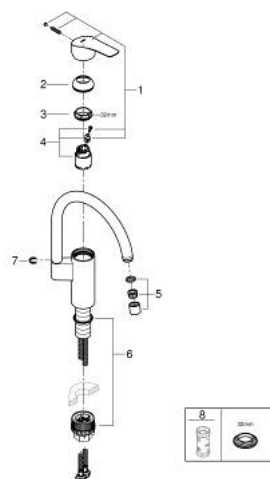

33 202 003 EUROSMART MONOCOMANDO DE LAVA-LOUÇA 1/2"

DESCRIÇÃO DO PRODUTO

- Colour: cromado
- Bica alta
- Acabamento GROHE LongLife
- Cartucho de discos cerâmicos GROHE SilkMove 35 mm
- Limitador de temperatura integrado
- Perlator tipo "Mousseur"
- Limitador ecológico de caudal
- Bica giratória, ângulo de rotação do manípulo de 150°
- Vias de água separadas - sem chumbo e níquel
- Ligações flexíveis 3/8"
- Conjunto de fixação metálico
- Caudal máximo (a 3 bar): 11 l/min
- Edição Profissional

33 202 003 EUROSMART MONOCOMANDO DE LAVA-LOUÇA 1/2"

PEÇAS DE REPOSIÇÃO , setembro 2019 – now

- 1: Manipulo e tampa (Spare part-nr. 48530000)
- 2: Calota (desde 1999) (Spare part-nr. 46492000)
- 3: casquilho roscado (Spare part-nr. 46815000)
- 4: Cartucho (Spare part-nr. 46374000)
- 5: Perlator tipo "Mousseur" (Spare part-nr. 48418000)
- 6: Conjunto de montagem (Spare part-nr. 48477000)
- 7: Clip de fixação (Spare part-nr. 4826600M)
- 8: Chave de caixa (Spare part-nr. 19332000)*