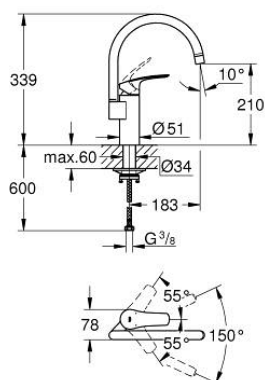

33 202 003 EUROSMART MONOCOMANDO DE LAVA-LOUÇA 1/2"

DESCRIÇÃO DO PRODUTO

- Colour: cromado
- Bica alta
- Acabamento GROHE LongLife
- Cartucho de discos cerâmicos GROHE SilkMove 35 mm
- Limitador de temperatura integrado
- Perlator tipo "Mousseur"
- Limitador ecológico de caudal
- Bica giratória, ângulo de rotação do manípulo de 150°
- Vias de água separadas - sem chumbo e níquel
- Ligações flexíveis 3/8"
- Conjunto de fixação metálico
- Caudal máximo (a 3 bar): 11 l/min
- Edição Profissional

33 202 003 EUROSMART MONOCOMANDO DE LAVA-LOUÇA 1/2"

PEÇAS DE REPOSIÇÃO , setembro 2019 – now

- 1: Manipulo e tampa (Spare part-nr. 48530000)
- 2: Calota (desde 1999) (Spare part-nr. 46492000)
- 3: casquilho roscado (Spare part-nr. 46815000)
- 4: Cartucho (Spare part-nr. 46374000)
- 5: Perlator tipo "Mousseur" (Spare part-nr. 48418000)
- 6: Conjunto de montagem (Spare part-nr. 48477000)
- 7: Clip de fixação (Spare part-nr. 4826600M)
- 8: Chave de caixa (Spare part-nr. 19332000)*