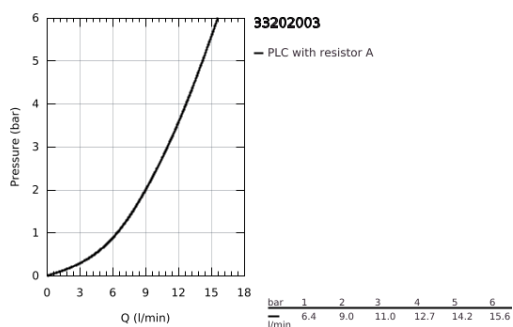

33 202 003 EUROSMART MONOCOMANDO DE LAVA-LOUÇA 1/2"

DESCRIÇÃO DO PRODUTO

- Colour: cromado
- Bica alta
- Acabamento GROHE LongLife
- Cartucho de discos cerâmicos GROHE SilkMove 35 mm
- Limitador de temperatura integrado
- Perlator tipo "Mousseur"
- Limitador ecológico de caudal
- Bica giratória, ângulo de rotação do manípulo de 150°
- Vias de água separadas - sem chumbo e níquel
- Ligações flexíveis 3/8"
- Conjunto de fixação metálico
- Caudal máximo (a 3 bar): 11 l/min
- Edição Profissional

33 202 003 EUROSMART MONOCOMANDO DE LAVA-LOUÇA 1/2"

PEÇAS DE REPOSIÇÃO , setembro 2019 – now

- 1: Manipulo e tampa (Spare part-nr. 48530000)
- 2: Calota (desde 1999) (Spare part-nr. 46492000)
- 3: casquilho roscado (Spare part-nr. 46815000)
- 4: Cartucho (Spare part-nr. 46374000)
- 5: Perlator tipo "Mousseur" (Spare part-nr. 48418000)
- 6: Conjunto de montagem (Spare part-nr. 48477000)
- 7: Clip de fixação (Spare part-nr. 4826600M)
- 8: Chave de caixa (Spare part-nr. 19332000)*