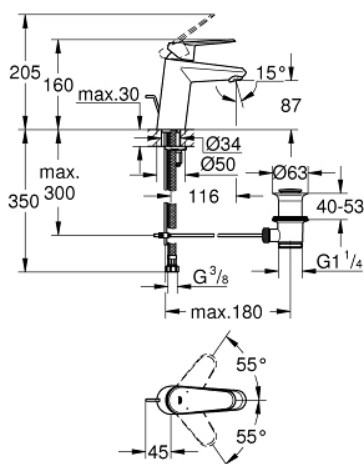

## 33 190 20E EURODISC COSMOPOLITAN MONOCOMANDO DE LAVATÓRIO 1/2" TAMANHO S

### DESCRIÇÃO DO PRODUTO

- Colour: cromado
- Manípulo metálico
- Cartucho de discos cerâmicos GROHE SilkMove 35 mm
- Limitador ecológico de caudal
- Caudal mínimo regulável 2,5 l/min
- Limitador de temperatura
- GROHE EcoJoy para menor consumo e jato perfeito
- Caudal máximo (a 3 bar): 5 l/min
- Mousseur SpeedClean
- Sistema de Instalação GROHE FastFixation
- Válvula automática 1 1/4"
- Ligações flexíveis
- Pressão mínima 1,0 bar
- Classificação de ruído 1, de acordo com a norma DIN4109, certificado incluído

### PEÇAS DE REPOSIÇÃO , agosto 2017 – now

- 1: Manipulo e tampa (Spare part-nr. 46738000)
- 2: Calota (desde 1999) (Spare part-nr. 46492000)
- 3: união roscada (Spare part-nr. 46460000)
- 4: Cartucho (Spare part-nr. 46374000)
- 5: Vareta pop-up (Spare part-nr. 46739000)
- 6: Perlator tipo "Mousseur" (Spare part-nr. 13955000)
- 7: conjunto de montagem (Spare part-nr. 46645000)
- 8: Válvula automática 1 1/4" (Spare part-nr. 28910000)
- 8.1: Tampa de válvula (Spare part-nr. 07182000)
- 8.2: vareta (Spare part-nr. 07052000)
- 9: Chave de caixa (Spare part-nr. 19332000)\*
- 10: Chave de tubo longa (Spare part-nr. 19017000)\*
- 11: vareta (Spare part-nr. 07341000)\*