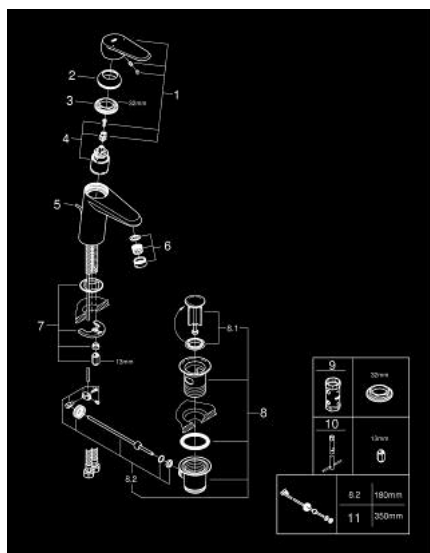

## 33 190 20E EURODISC COSMOPOLITAN MONOCOMANDO DE LAVATÓRIO 1/2" TAMANHO S

### DESCRIÇÃO DO PRODUTO

- Colour: cromado
- Manípulo metálico
- Cartucho de discos cerâmicos GROHE SilkMove 35 mm
- Limitador ecológico de caudal
- Caudal mínimo regulável 2,5 l/min
- Limitador de temperatura
- GROHE EcoJoy para menor consumo e jato perfeito
- Caudal máximo (a 3 bar): 5 l/min
- Mousseur SpeedClean
- Sistema de Instalação GROHE FastFixation
- Válvula automática 1 1/4"
- Ligações flexíveis
- Pressão mínima 1,0 bar
- Classificação de ruído 1, de acordo com a norma DIN4109, certificado incluído

### PEÇAS DE REPOSIÇÃO , agosto 2017 – now

- 1: Manipulo e tampa (Spare part-nr. 46738000)
- 2: Calota (desde 1999) (Spare part-nr. 46492000)
- 3: união roscada (Spare part-nr. 46460000)
- 4: Cartucho (Spare part-nr. 46374000)
- 5: Vareta pop-up (Spare part-nr. 46739000)
- 6: Perlator tipo "Mousseur" (Spare part-nr. 13955000)
- 7: conjunto de montagem (Spare part-nr. 46645000)
- 8: Válvula automática 1 1/4" (Spare part-nr. 28910000)
- 8.1: Tampa de válvula (Spare part-nr. 07182000)
- 8.2: vareta (Spare part-nr. 07052000)
- 9: Chave de caixa (Spare part-nr. 19332000)\*
- 10: Chave de tubo longa (Spare part-nr. 19017000)\*
- 11: vareta (Spare part-nr. 07341000)\*