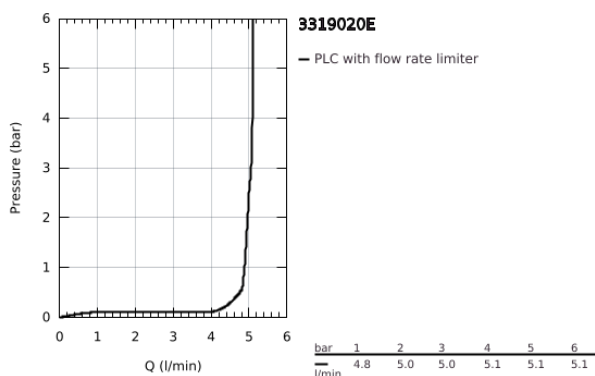

## 33 190 20E EURODISC COSMOPOLITAN MONOCOMANDO DE LAVATÓRIO 1/2" TAMANHO S

### DESCRIÇÃO DO PRODUTO

- Colour: cromado
- Manípulo metálico
- Cartucho de discos cerâmicos GROHE SilkMove 35 mm
- Limitador ecológico de caudal
- Caudal mínimo regulável 2,5 l/min
- Limitador de temperatura
- GROHE EcoJoy para menor consumo e jato perfeito
- Caudal máximo (a 3 bar): 5 l/min
- Mousseur SpeedClean
- Sistema de Instalação GROHE FastFixation
- Válvula automática 1 1/4"
- Ligações flexíveis
- Pressão mínima 1,0 bar
- Classificação de ruído 1, de acordo com a norma DIN4109, certificado incluído