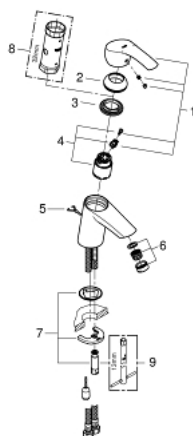

## 33 188 002 EUROSMART MONOCOMANDO DE LAVATÓRIO 1/2" TAMANHO S

### DESCRIÇÃO DO PRODUTO

- Colour: cromado
- Manipulo metálico
- Cartucho de discos cerâmicos GROHE SilkMove 35 mm
- Limitador ecológico de caudal
- Com limitador ecológico de temperatura
- Acabamento GROHE LongLife
- GROHE EcoJoy para menor consumo e jato perfeito
- Caudal máximo (a 3 bar): 5 l/min
- GROHE FastFixation sistema de rápida instalação

- Corrente deslizante
- Ligações flexíveis

33 188 002 **EUROSMART MONOCOMANDO DE LAVATÓRIO 1/2"**  
**TAMANHO S**

**PEÇAS DE REPOSIÇÃO** , outubro 2013 – now

- 1: Manipulo e tampa (Spare part-nr. 46897000)
- 2: Calota (desde 1999) (Spare part-nr. 46492000)
- 3: união roscada (Spare part-nr. 46460000)
- 4: Cartucho (Spare part-nr. 46374000)
- 5: corrente de deslize (Spare part-nr. 06815000)
- 6: Perlator tipo "Mousseur" (Spare part-nr. 48159000)
- 7: conjunto de montagem (Spare part-nr. 46671000)
- 8: Chave de caixa (Spare part-nr. 19332000)\*
- 9: Chave de tubo longa (Spare part-nr. 19017000)\*