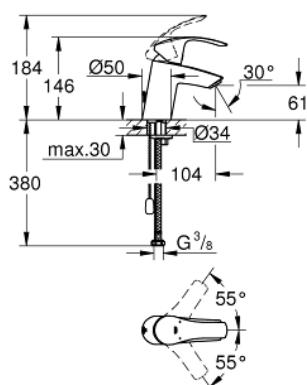

## 33 188 002 EUROSMART MONOCOMANDO DE LAVATÓRIO 1/2" TAMANHO S

### DESCRIÇÃO DO PRODUTO

- Colour: cromado
- Manipulo metálico
- Cartucho de discos cerâmicos GROHE SilkMove 35 mm
- Limitador ecológico de caudal
- Com limitador ecológico de temperatura
- Acabamento GROHE LongLife
- GROHE EcoJoy para menor consumo e jato perfeito
- Caudal máximo (a 3 bar): 5 l/min
- GROHE FastFixation sistema de rápida instalação

- Corrente deslizante
- Ligações flexíveis

33 188 002 **EUROSMART MONOCOMANDO DE LAVATÓRIO 1/2"**  
**TAMANHO S**

**PEÇAS DE REPOSIÇÃO** , outubro 2013 – now

- 1: Manipulo e tampa (Spare part-nr. 46897000)
- 2: Calota (desde 1999) (Spare part-nr. 46492000)
- 3: união roscada (Spare part-nr. 46460000)
- 4: Cartucho (Spare part-nr. 46374000)
- 5: corrente de deslize (Spare part-nr. 06815000)
- 6: Perlator tipo "Mousseur" (Spare part-nr. 48159000)
- 7: conjunto de montagem (Spare part-nr. 46671000)
- 8: Chave de caixa (Spare part-nr. 19332000)\*
- 9: Chave de tubo longa (Spare part-nr. 19017000)\*