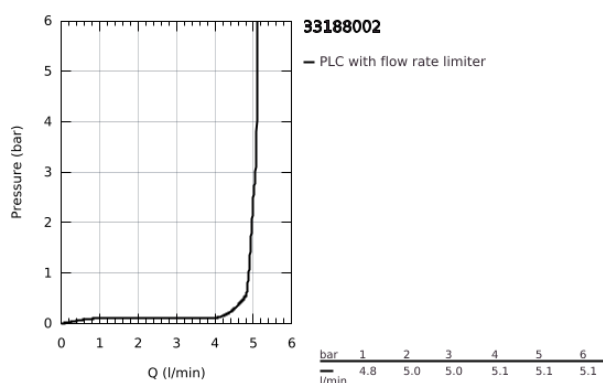

## 33 188 002 EUROSMART MONOCOMANDO DE LAVATÓRIO 1/2" TAMANHO S

### DESCRIÇÃO DO PRODUTO

- Colour: cromado
- Manipulo metálico
- Cartucho de discos cerâmicos GROHE SilkMove 35 mm
- Limitador ecológico de caudal
- Com limitador ecológico de temperatura
- Acabamento GROHE LongLife
- GROHE EcoJoy para menor consumo e jato perfeito
- Caudal máximo (a 3 bar): 5 l/min
- GROHE FastFixation sistema de rápida instalação

- Corrente deslizante
- Ligações flexíveis

33 188 002 **EUROSMART MONOCOMANDO DE LAVATÓRIO 1/2"**  
**TAMANHO S**

**PEÇAS DE REPOSIÇÃO** , outubro 2013 – now

- 1: Manipulo e tampa (Spare part-nr. 46897000)
- 2: Calota (desde 1999) (Spare part-nr. 46492000)
- 3: união roscada (Spare part-nr. 46460000)
- 4: Cartucho (Spare part-nr. 46374000)
- 5: corrente de deslize (Spare part-nr. 06815000)
- 6: Perlator tipo "Mousseur" (Spare part-nr. 48159000)
- 7: conjunto de montagem (Spare part-nr. 46671000)
- 8: Chave de caixa (Spare part-nr. 19332000)\*
- 9: Chave de tubo longa (Spare part-nr. 19017000)\*