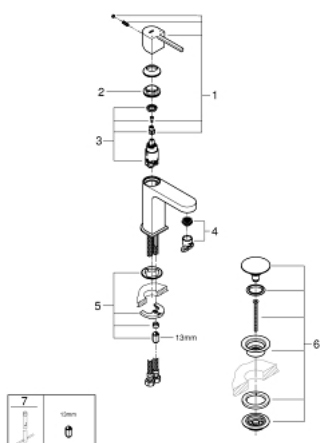

33 163 003 GROHE PLUS MONOCOMANDO DE LAVATÓRIO 1/2" TAMANHO S

DESCRIÇÃO DO PRODUTO

- Colour: cromado
- 1 furo para instalação
- Manipulo metálico
- Cartucho de discos cerâmicos GROHE SilkMove 28 mm
- Com limitador ecológico de temperatura
- Acabamento GROHE LongLife
- GROHE EcoJoy para menor consumo e jato perfeito
- Caudal máximo (a 3 bar): 5 l/min
- GROHE AquaGuide com mousseur regulável
- Sistema de instalação GROHE FastFixation Plus
- Corpo liso com válvula click clack
- Ligações flexíveis

33 163 003 GROHE PLUS MONOCOMANDO DE LAVATÓRIO 1/2" TAMANHO S

PEÇAS DE REPOSIÇÃO , agosto 2018 – now

- 1: Manípulo e tampa (Spare part-nr. 48452000)
- 2: casquilho roscado (Spare part-nr. 07419000)
- 3: Cartucho (Spare part-nr. 46580000)
- 4: Perlador tipo "Mousseur" (Spare part-nr. 48449000)
- 5: conjunto de montagem (Spare part-nr. 46645000)
- 6: Válvula (Spare part-nr. 65807000)
- 7: Chave de tubo longa (Spare part-nr. 19017000)*