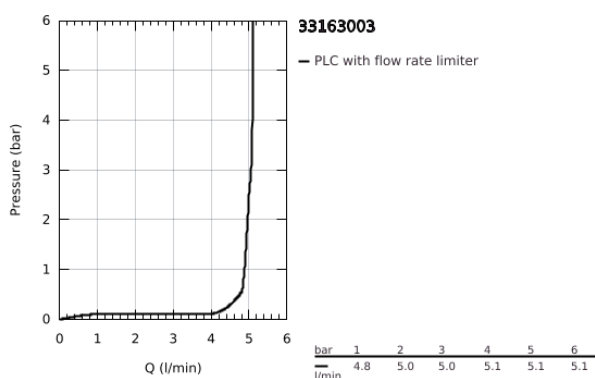

33 163 003 GROHE PLUS MONOCOMANDO DE LAVATÓRIO 1/2" TAMANHO S

DESCRIÇÃO DO PRODUTO

- Colour: cromado
- 1 furo para instalação
- Manipulo metálico
- Cartucho de discos cerâmicos GROHE SilkMove 28 mm
- Com limitador ecológico de temperatura
- Acabamento GROHE LongLife
- GROHE EcoJoy para menor consumo e jato perfeito
- Caudal máximo (a 3 bar): 5 l/min
- GROHE AquaGuide com mousseur regulável
- Sistema de instalação GROHE FastFixation Plus
- Corpo liso com válvula click clack
- Ligações flexíveis

33 163 003 GROHE PLUS MONOCOMANDO DE LAVATÓRIO 1/2" TAMANHO S

PEÇAS DE REPOSIÇÃO , agosto 2018 – now

- 1: Manípulo e tampa (Spare part-nr. 48452000)
- 2: casquilho roscado (Spare part-nr. 07419000)
- 3: Cartucho (Spare part-nr. 46580000)
- 4: Perlador tipo "Mousseur" (Spare part-nr. 48449000)
- 5: conjunto de montagem (Spare part-nr. 46645000)
- 6: Válvula (Spare part-nr. 65807000)
- 7: Chave de tubo longa (Spare part-nr. 19017000)*