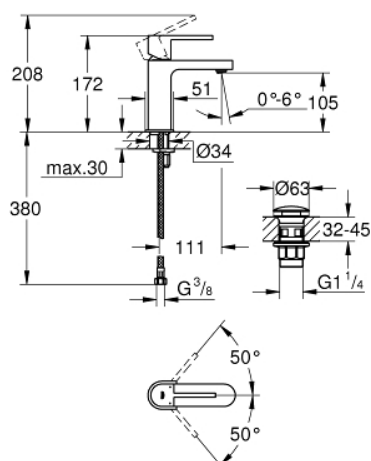

33 163 003 GROHE PLUS MONOCOMANDO DE LAVATÓRIO 1/2" TAMANHO S

DESCRIÇÃO DO PRODUTO

- Colour: cromado
- 1 furo para instalação
- Manipulo metálico
- Cartucho de discos cerâmicos GROHE SilkMove 28 mm
- Com limitador ecológico de temperatura
- Acabamento GROHE LongLife
- GROHE EcoJoy para menor consumo e jato perfeito
- Caudal máximo (a 3 bar): 5 l/min
- GROHE AquaGuide com mousseur regulável
- Sistema de instalação GROHE FastFixation Plus
- Corpo liso com válvula click clack
- Ligações flexíveis

33 163 003 GROHE PLUS MONOCOMANDO DE LAVATÓRIO 1/2" TAMANHO S

PEÇAS DE REPOSIÇÃO , agosto 2018 – now

- 1: Manípulo e tampa (Spare part-nr. 48452000)
- 2: casquilho roscado (Spare part-nr. 07419000)
- 3: Cartucho (Spare part-nr. 46580000)
- 4: Perlador tipo "Mousseur" (Spare part-nr. 48449000)
- 5: conjunto de montagem (Spare part-nr. 46645000)
- 6: Válvula (Spare part-nr. 65807000)
- 7: Chave de tubo longa (Spare part-nr. 19017000)*