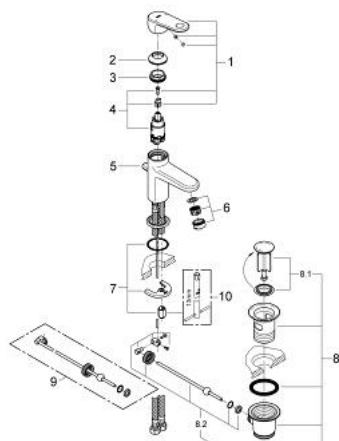

33 156 002 EUROPLUS MONOCOMANDO DE LAVATÓRIO 1/2" TAMANHO XS

DESCRIÇÃO DO PRODUTO

- Colour: cromado
- Cartucho de discos cerâmicos GROHE SilkMove 28 mm
- Sistema de instalação rápida
- Válvula automática 1 1/4"
- Ligações flexíveis

33 156 002 EUROPLUS MONOCOMANDO DE LAVATÓRIO 1/2" TAMANHO XS

PEÇAS DE REPOSIÇÃO , outubro 2008 – now

- 1: Manipulo e tampa (Spare part-nr. 46648000)
- 2: Calota (desde 1999) (Spare part-nr. 46581000)
- 3: casquilho roscado (Spare part-nr. 07419000)
- 4: Cartucho (Spare part-nr. 46580000)
- 5: Vareta pop-up (Spare part-nr. 64304000)
- 6: Perlator tipo "Mousseur" (Spare part-nr. 64451000)
- 7: conjunto de montagem (Spare part-nr. 46645000)
- 8: Válvula automática 1 1/4" (Spare part-nr. 28910000)
- 8.1: Tampa de válvula (Spare part-nr. 07182000)
- 8.2: vareta (Spare part-nr. 07052000)
- 9: vareta (Spare part-nr. 07341000)*
- 10: Chave de tubo longa (Spare part-nr. 19017000)*