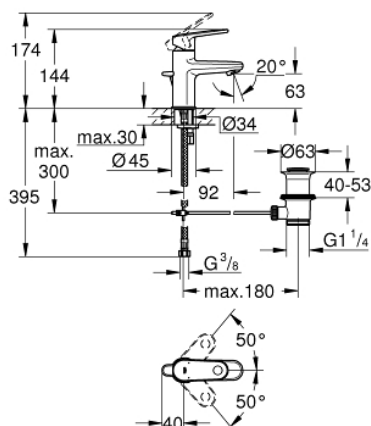

33 156 002 EUROPLUS MONOCOMANDO DE LAVATÓRIO 1/2" TAMANHO XS

DESCRIÇÃO DO PRODUTO

- Colour: cromado
- Cartucho de discos cerâmicos GROHE SilkMove 28 mm
- Sistema de instalação rápida
- Válvula automática 1 1/4"
- Ligações flexíveis

33 156 002 EUROPLUS MONOCOMANDO DE LAVATÓRIO 1/2" TAMANHO XS

PEÇAS DE REPOSIÇÃO , outubro 2008 – now

- 1: Manipulo e tampa (Spare part-nr. 46648000)
- 2: Calota (desde 1999) (Spare part-nr. 46581000)
- 3: casquilho roscado (Spare part-nr. 07419000)
- 4: Cartucho (Spare part-nr. 46580000)
- 5: Vareta pop-up (Spare part-nr. 64304000)
- 6: Perlator tipo "Mousseur" (Spare part-nr. 64451000)
- 7: conjunto de montagem (Spare part-nr. 46645000)
- 8: Válvula automática 1 1/4" (Spare part-nr. 28910000)
- 8.1: Tampa de válvula (Spare part-nr. 07182000)
- 8.2: vareta (Spare part-nr. 07052000)
- 9: vareta (Spare part-nr. 07341000)*
- 10: Chave de tubo longa (Spare part-nr. 19017000)*