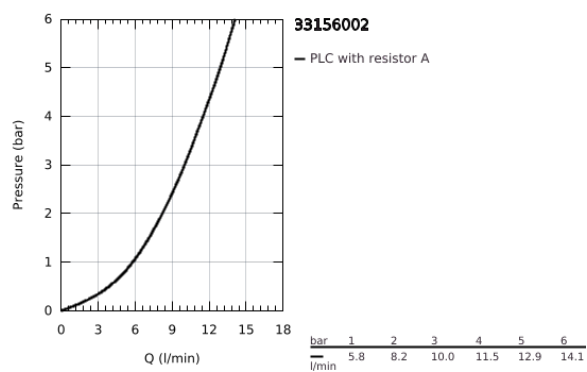

33 156 002 EUROPLUS MONOCOMANDO DE LAVATÓRIO 1/2" TAMANHO XS

DESCRIÇÃO DO PRODUTO

- Colour: cromado
- Cartucho de discos cerâmicos GROHE SilkMove 28 mm
- Sistema de instalação rápida
- Válvula automática 1 1/4"
- Ligações flexíveis

33 156 002 EUROPLUS MONOCOMANDO DE LAVATÓRIO 1/2" TAMANHO XS

PEÇAS DE REPOSIÇÃO , outubro 2008 – now

- 1: Manipulo e tampa (Spare part-nr. 46648000)
- 2: Calota (desde 1999) (Spare part-nr. 46581000)
- 3: casquilho roscado (Spare part-nr. 07419000)
- 4: Cartucho (Spare part-nr. 46580000)
- 5: Vareta pop-up (Spare part-nr. 64304000)
- 6: Perlator tipo "Mousseur" (Spare part-nr. 64451000)
- 7: conjunto de montagem (Spare part-nr. 46645000)
- 8: Válvula automática 1 1/4" (Spare part-nr. 28910000)
- 8.1: Tampa de válvula (Spare part-nr. 07182000)
- 8.2: vareta (Spare part-nr. 07052000)
- 9: vareta (Spare part-nr. 07341000)*
- 10: Chave de tubo longa (Spare part-nr. 19017000)*