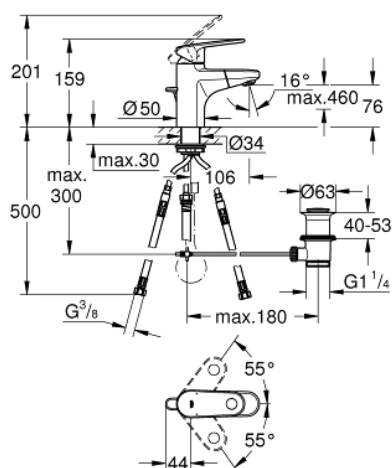

## 33 155 002 EUROPLUS MONOCOMANDO DE LAVATÓRIO 1/2" TAMANHO S

### DESCRIÇÃO DO PRODUTO

- Colour: cromado
- Cartucho de discos cerâmicos GROHE SilkMove 35 mm
- Limitador ecológico de caudal
- Limitador de temperatura
- Sistema de instalação rápida
- Bica extraível com perlator tipo "Mousseur"
- Válvula automática 1 1/4"
- Ligações flexíveis

### PEÇAS DE REPOSIÇÃO , setembro 2017 – now

- 1: Manipulo e tampa (Spare part-nr. 46647000)
- 2: Calota (desde 1999) (Spare part-nr. 46492000)
- 3: união roscada (Spare part-nr. 46460000)
- 4: Cartucho (Spare part-nr. 46374000)
- 5: chuveiro (Spare part-nr. 46674000)
- 5.1: Perlator tipo "Mousseur" (Spare part-nr. 64447000)
- 6: Vareta pop-up (Spare part-nr. 64304000)
- 7: Set-fixação (Spare part-nr. 46078000)
- 8: Mola (Spare part-nr. 07239000)
- 9: Válvula automática 1 1/4" (Spare part-nr. 28910000)
- 9.1: Tampa de válvula (Spare part-nr. 07182000)
- 9.2: vareta (Spare part-nr. 07052000)
- 10: Bicha de conexão (Spare part-nr. 46255000)
- 11: vareta (Spare part-nr. 07341000)\*