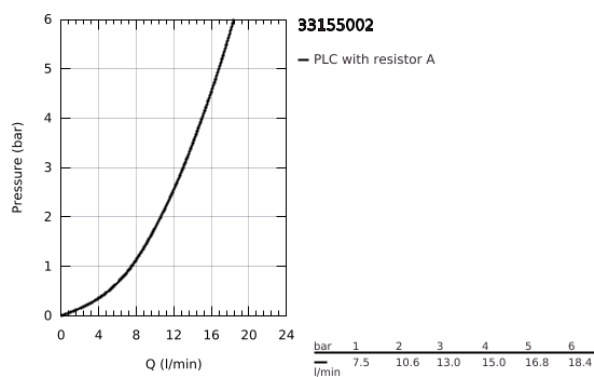

## 33 155 002 EUROPLUS MONOCOMANDO DE LAVATÓRIO 1/2" TAMANHO S

### DESCRIÇÃO DO PRODUTO

- Colour: cromado
- Cartucho de discos cerâmicos GROHE SilkMove 35 mm
- Limitador ecológico de caudal
- Limitador de temperatura
- Sistema de instalação rápida
- Bica extraível com perlator tipo "Mousseur"
- Válvula automática 1 1/4"
- Ligações flexíveis