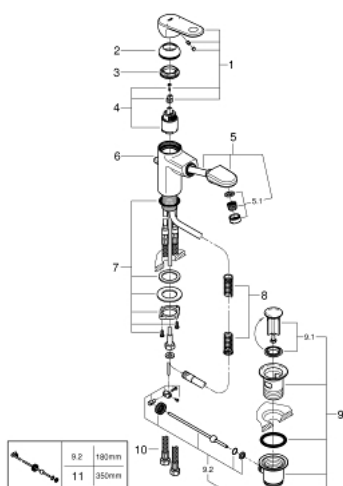

## 33 155 002 EUROPLUS MONOCOMANDO DE LAVATÓRIO 1/2" TAMANHO S

### DESCRIÇÃO DO PRODUTO

- Colour: cromado
- Cartucho de discos cerâmicos GROHE SilkMove 35 mm
- Limitador ecológico de caudal
- Limitador de temperatura
- Sistema de instalação rápida
- Bica extraível com perlator tipo "Mousseur"
- Válvula automática 1 1/4"
- Ligações flexíveis

### PEÇAS DE REPOSIÇÃO , setembro 2017 – now

- 1: Manipulo e tampa (Spare part-nr. 46647000)
- 2: Calota (desde 1999) (Spare part-nr. 46492000)
- 3: união roscada (Spare part-nr. 46460000)
- 4: Cartucho (Spare part-nr. 46374000)
- 5: chuveiro (Spare part-nr. 46674000)
- 5.1: Perlator tipo "Mousseur" (Spare part-nr. 64447000)
- 6: Vareta pop-up (Spare part-nr. 64304000)
- 7: Set-fixação (Spare part-nr. 46078000)
- 8: Mola (Spare part-nr. 07239000)
- 9: Válvula automática 1 1/4" (Spare part-nr. 28910000)
- 9.1: Tampa de válvula (Spare part-nr. 07182000)
- 9.2: vareta (Spare part-nr. 07052000)
- 10: Bicha de conexão (Spare part-nr. 46255000)
- 11: vareta (Spare part-nr. 07341000)\*