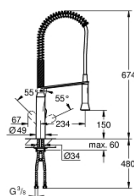

32 950 DC0 K7 MONOCOMANDO DE LAVA-LOUÇA 1/2"

DESCRIÇÃO DO PRODUTO

- Colour: supersteel
- Acabamento GROHE LongLife
- Cartucho de discos cerâmicos GROHE SilkMove 35 mm
- Jato profissional
- Inversor: mousseur / chuveiro
- Limitador ecológico de caudal
- Ângulo de rotação do manípulo de 140°
- Válvulas anti-retorno
- Ligações flexíveis
- Caudal máximo (a 3 bar): 14 l/min

32 950 DC0 K7 MONOCOMANDO DE LAVA-LOUÇA 1/2"

PEÇAS DE REPOSIÇÃO , agosto 2016 – now

- 1: Manipulo e tampa (Spare part-nr. 46729DC0)
 - 2: Calota (desde 1999) (Spare part-nr. 46116DC0)
 - 3: união roscada (Spare part-nr. 46460000)
 - 4: Cartucho (Spare part-nr. 46374000)
 - 5: Chuveiro (Spare part-nr. 46731DC0)
 - 5.1: Sede 1/2" (Spare part-nr. 08565000)
 - 5.2: Perlator tipo "Mousseur" (Spare part-nr. 46711000)
 - 6: Flexível de chuveiro (Spare part-nr. 46732DC0)
 - 7: mola (Spare part-nr. 46733SD0)
 - 8: suporte (Spare part-nr. 46734000)
 - 9: conjunto de montagem (Spare part-nr. 46671000)
 - 10: Chave de caixa (Spare part-nr. 19332000)*
 - 11: Chave de tubo longa (Spare part-nr. 19017000)*
- * Acessórios Opcionais