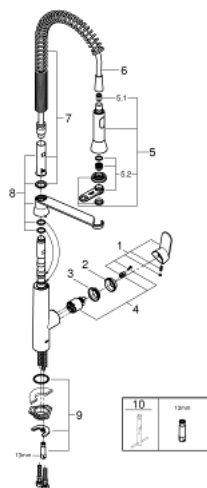

32 950 DC0 K7 MONOCOMANDO DE LAVA-LOUÇA 1/2"

DESCRIÇÃO DO PRODUTO

- Colour: supersteel
- Acabamento GROHE LongLife
- Cartucho de discos cerâmicos GROHE SilkMove 35 mm
- Jato profissional
- Inversor: mousseur / chuveiro
- Limitador ecológico de caudal
- Ângulo de rotação do manípulo de 140°
- Válvulas anti-retorno
- Ligações flexíveis
- Caudal máximo (a 3 bar): 14 l/min

32 950 DC0 K7 MONOCOMANDO DE LAVA-LOUÇA 1/2"

PEÇAS DE REPOSIÇÃO , agosto 2016 – now

- 1: Manipulo e tampa (Spare part-nr. 46729DC0)
 - 2: Calota (desde 1999) (Spare part-nr. 46116DC0)
 - 3: união roscada (Spare part-nr. 46460000)
 - 4: Cartucho (Spare part-nr. 46374000)
 - 5: Chuveiro (Spare part-nr. 46731DC0)
 - 5.1: Sede 1/2" (Spare part-nr. 08565000)
 - 5.2: Perlator tipo "Mousseur" (Spare part-nr. 46711000)
 - 6: Flexível de chuveiro (Spare part-nr. 46732DC0)
 - 7: mola (Spare part-nr. 46733SD0)
 - 8: suporte (Spare part-nr. 46734000)
 - 9: conjunto de montagem (Spare part-nr. 46671000)
 - 10: Chave de caixa (Spare part-nr. 19332000)*
 - 11: Chave de tubo longa (Spare part-nr. 19017000)*
- * Acessórios Opcionais