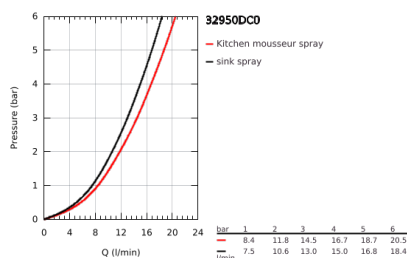

32 950 DC0 K7 MONOCOMANDO DE LAVA-LOUÇA 1/2"

DESCRIÇÃO DO PRODUTO

- Colour: supersteel
- Acabamento GROHE LongLife
- Cartucho de discos cerâmicos GROHE SilkMove 35 mm
- Jato profissional
- Inversor: mousseur / chuveiro
- Limitador ecológico de caudal
- Ângulo de rotação do manípulo de 140°
- Válvulas anti-retorno
- Ligações flexíveis
- Caudal máximo (a 3 bar): 14 l/min

32 950 DC0 K7 MONOCOMANDO DE LAVA-LOUÇA 1/2"

PEÇAS DE REPOSIÇÃO , agosto 2016 – now

- 1: Manipulo e tampa (Spare part-nr. 46729DC0)
 - 2: Calota (desde 1999) (Spare part-nr. 46116DC0)
 - 3: união roscada (Spare part-nr. 46460000)
 - 4: Cartucho (Spare part-nr. 46374000)
 - 5: Chuveiro (Spare part-nr. 46731DC0)
 - 5.1: Sede 1/2" (Spare part-nr. 08565000)
 - 5.2: Perlator tipo "Mousseur" (Spare part-nr. 46711000)
 - 6: Flexível de chuveiro (Spare part-nr. 46732DC0)
 - 7: mola (Spare part-nr. 46733SD0)
 - 8: suporte (Spare part-nr. 46734000)
 - 9: conjunto de montagem (Spare part-nr. 46671000)
 - 10: Chave de caixa (Spare part-nr. 19332000)*
 - 11: Chave de tubo longa (Spare part-nr. 19017000)*
- * Acessórios Opcionais